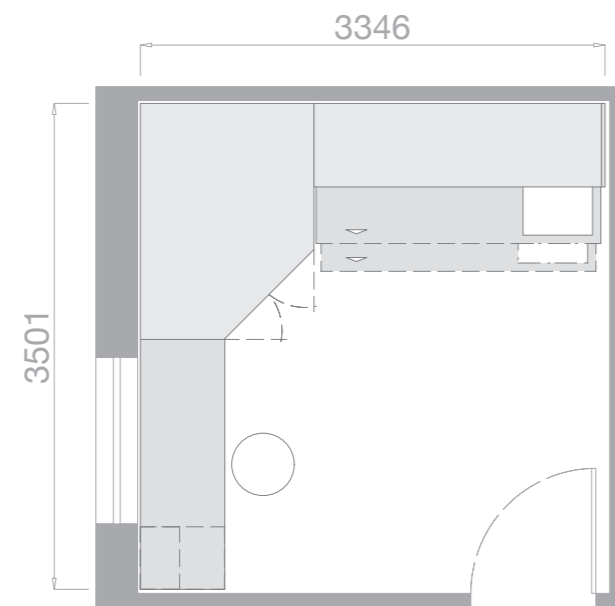

COME TO DISCOVER
ONE OF MY
SECRET PLACES

F PONTI

DIMENSIONI:
L: 2788 x 3293

H PONTI

DIMENSIONI:
L: 3233 x 2874

G PONTI

DIMENSIONI:
L: 3572 x 2850

SPAZIO / SPACE: 12m²