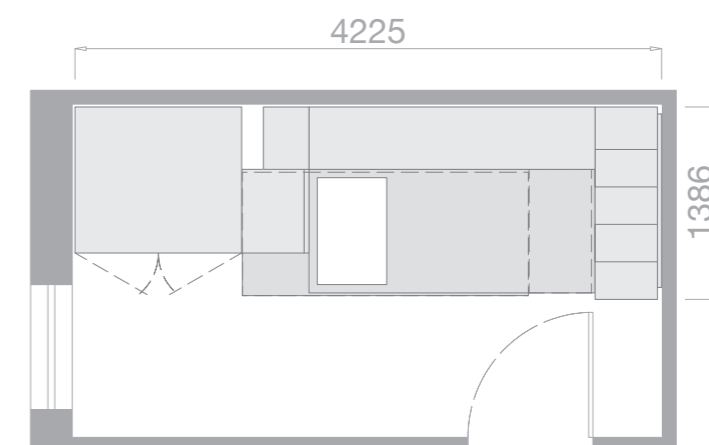

C SALVASPAZIO

DIMENSIONI:
L: 3319 x 4034

D SALVASPAZIO

DIMENSIONI:
L: 2425 x 3580

EVO

26
SALVASPAZIO

Letto soppalco con camminata contenitore.

Bunk bed with storage walk.