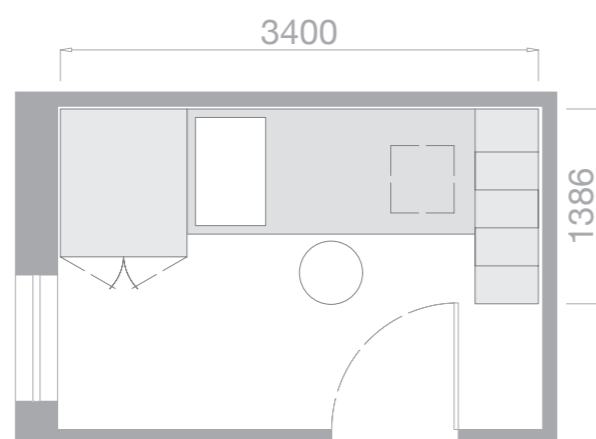

28 SALVASPAZIO