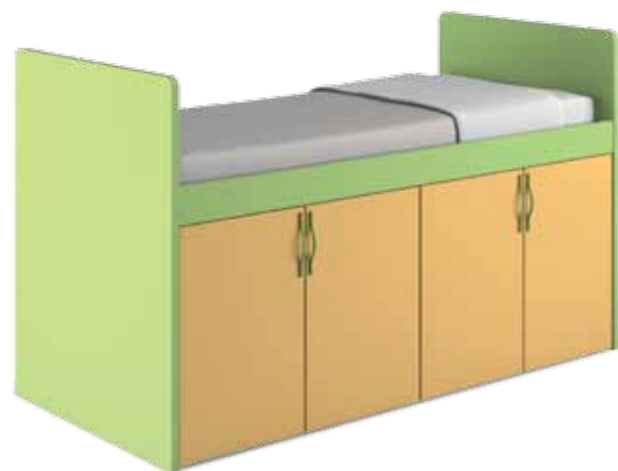

LETTO POLAR

LETTO CON 4 ANTE BATTENTI

DIMENSIONI / SIZES

L.2050 P.990 H.1266 mm (rete / bedspring 900x1950)