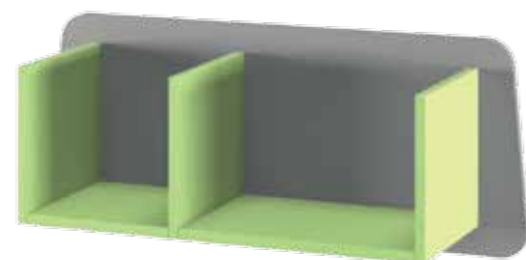

CASELLARIO TABLET

DIMENSIONI / SIZES
L.900 P.280 H.368 mm

DIMENSIONI / SIZES
L.450 P.280 H.368 mm

DIMENSIONI / SIZES
L.900 P.280 H.368 mm

DIMENSIONI / SIZES
L.450 P.280 H.368 mm

CASELLARIO HOUSE

DIMENSIONI / SIZES
L.900 P.280 H.414 mm