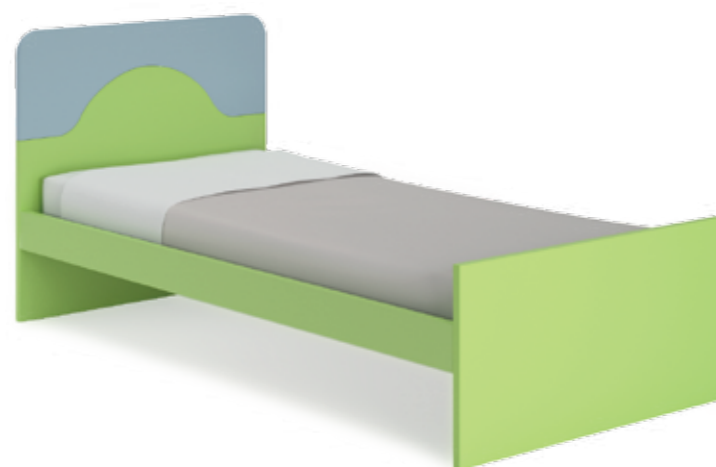

LETTO SUNSET

DIMENSIONI / SIZES
L.890 P.1980/2000 H.920 mm (rete / bedspring 800x1900)
L.990 P.2030/2050 H.920 mm (rete / bedspring 900x1950)
L.1290 P.2030/2050 H.920 mm (rete / bedspring 1200x1950)

VARIANTI / OPTIONALS