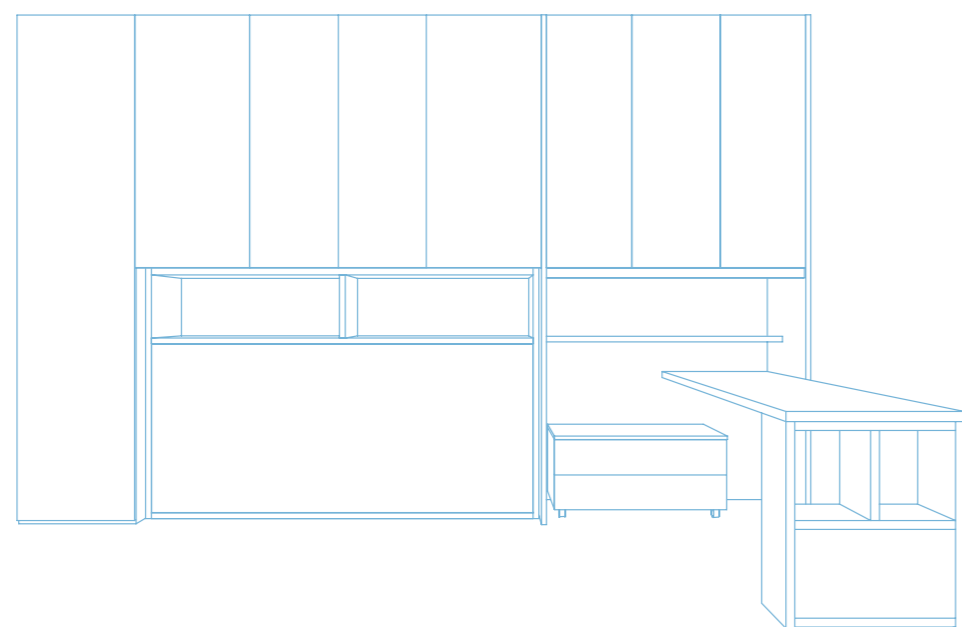

Finiture / Finishes:

Olmo Chiaro
Light Elm

Bianco
White

Lavanda
Lavender

H SALVASPAZIO

DIMENSIONI:
L: 4040 x 2020

SALVASPAZIO

DIMENSIONI:
L: 2428 x 3302 x 2437