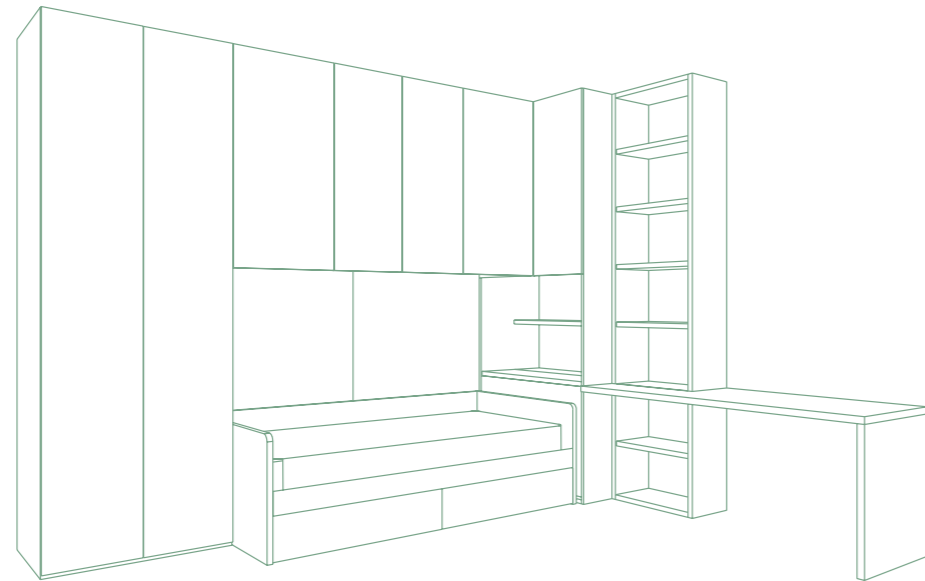

COME TO DISCOVER
ONE OF MY
SECRET PLACES

F PONTI

DIMENSIONI:
L: 2788 x 3293

H PONTI

DIMENSIONI:
L: 3233 x 2874

G PONTI

DIMENSIONI:
L: 3572 x 2850

SPAZIO / SPACE: 12m²