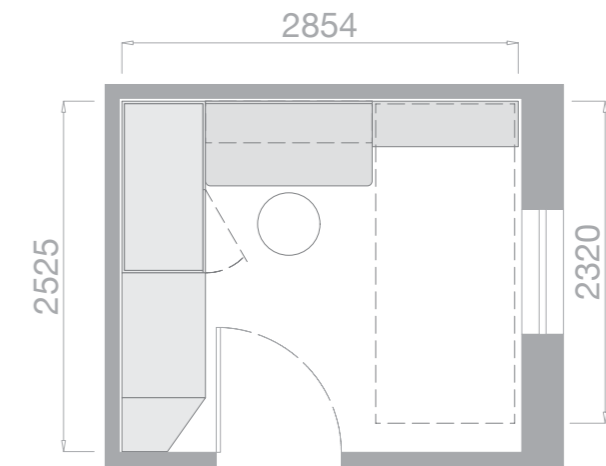

SPAZIO / SPACE: 7.5m²

ELEMENTI:

Letto Magic Verticale
Maniglia T54
Sedia Pouf
Tessuto 601 Grigio Scuro

ITEMS:

Vertical Bed Magic
Handle T54
Chair Pouf
Fabric 601 Dark Grey

Finiture / Finishes:

Rovere Bianco
White Oak

Bianco
White

Tortora
Dove-Grey