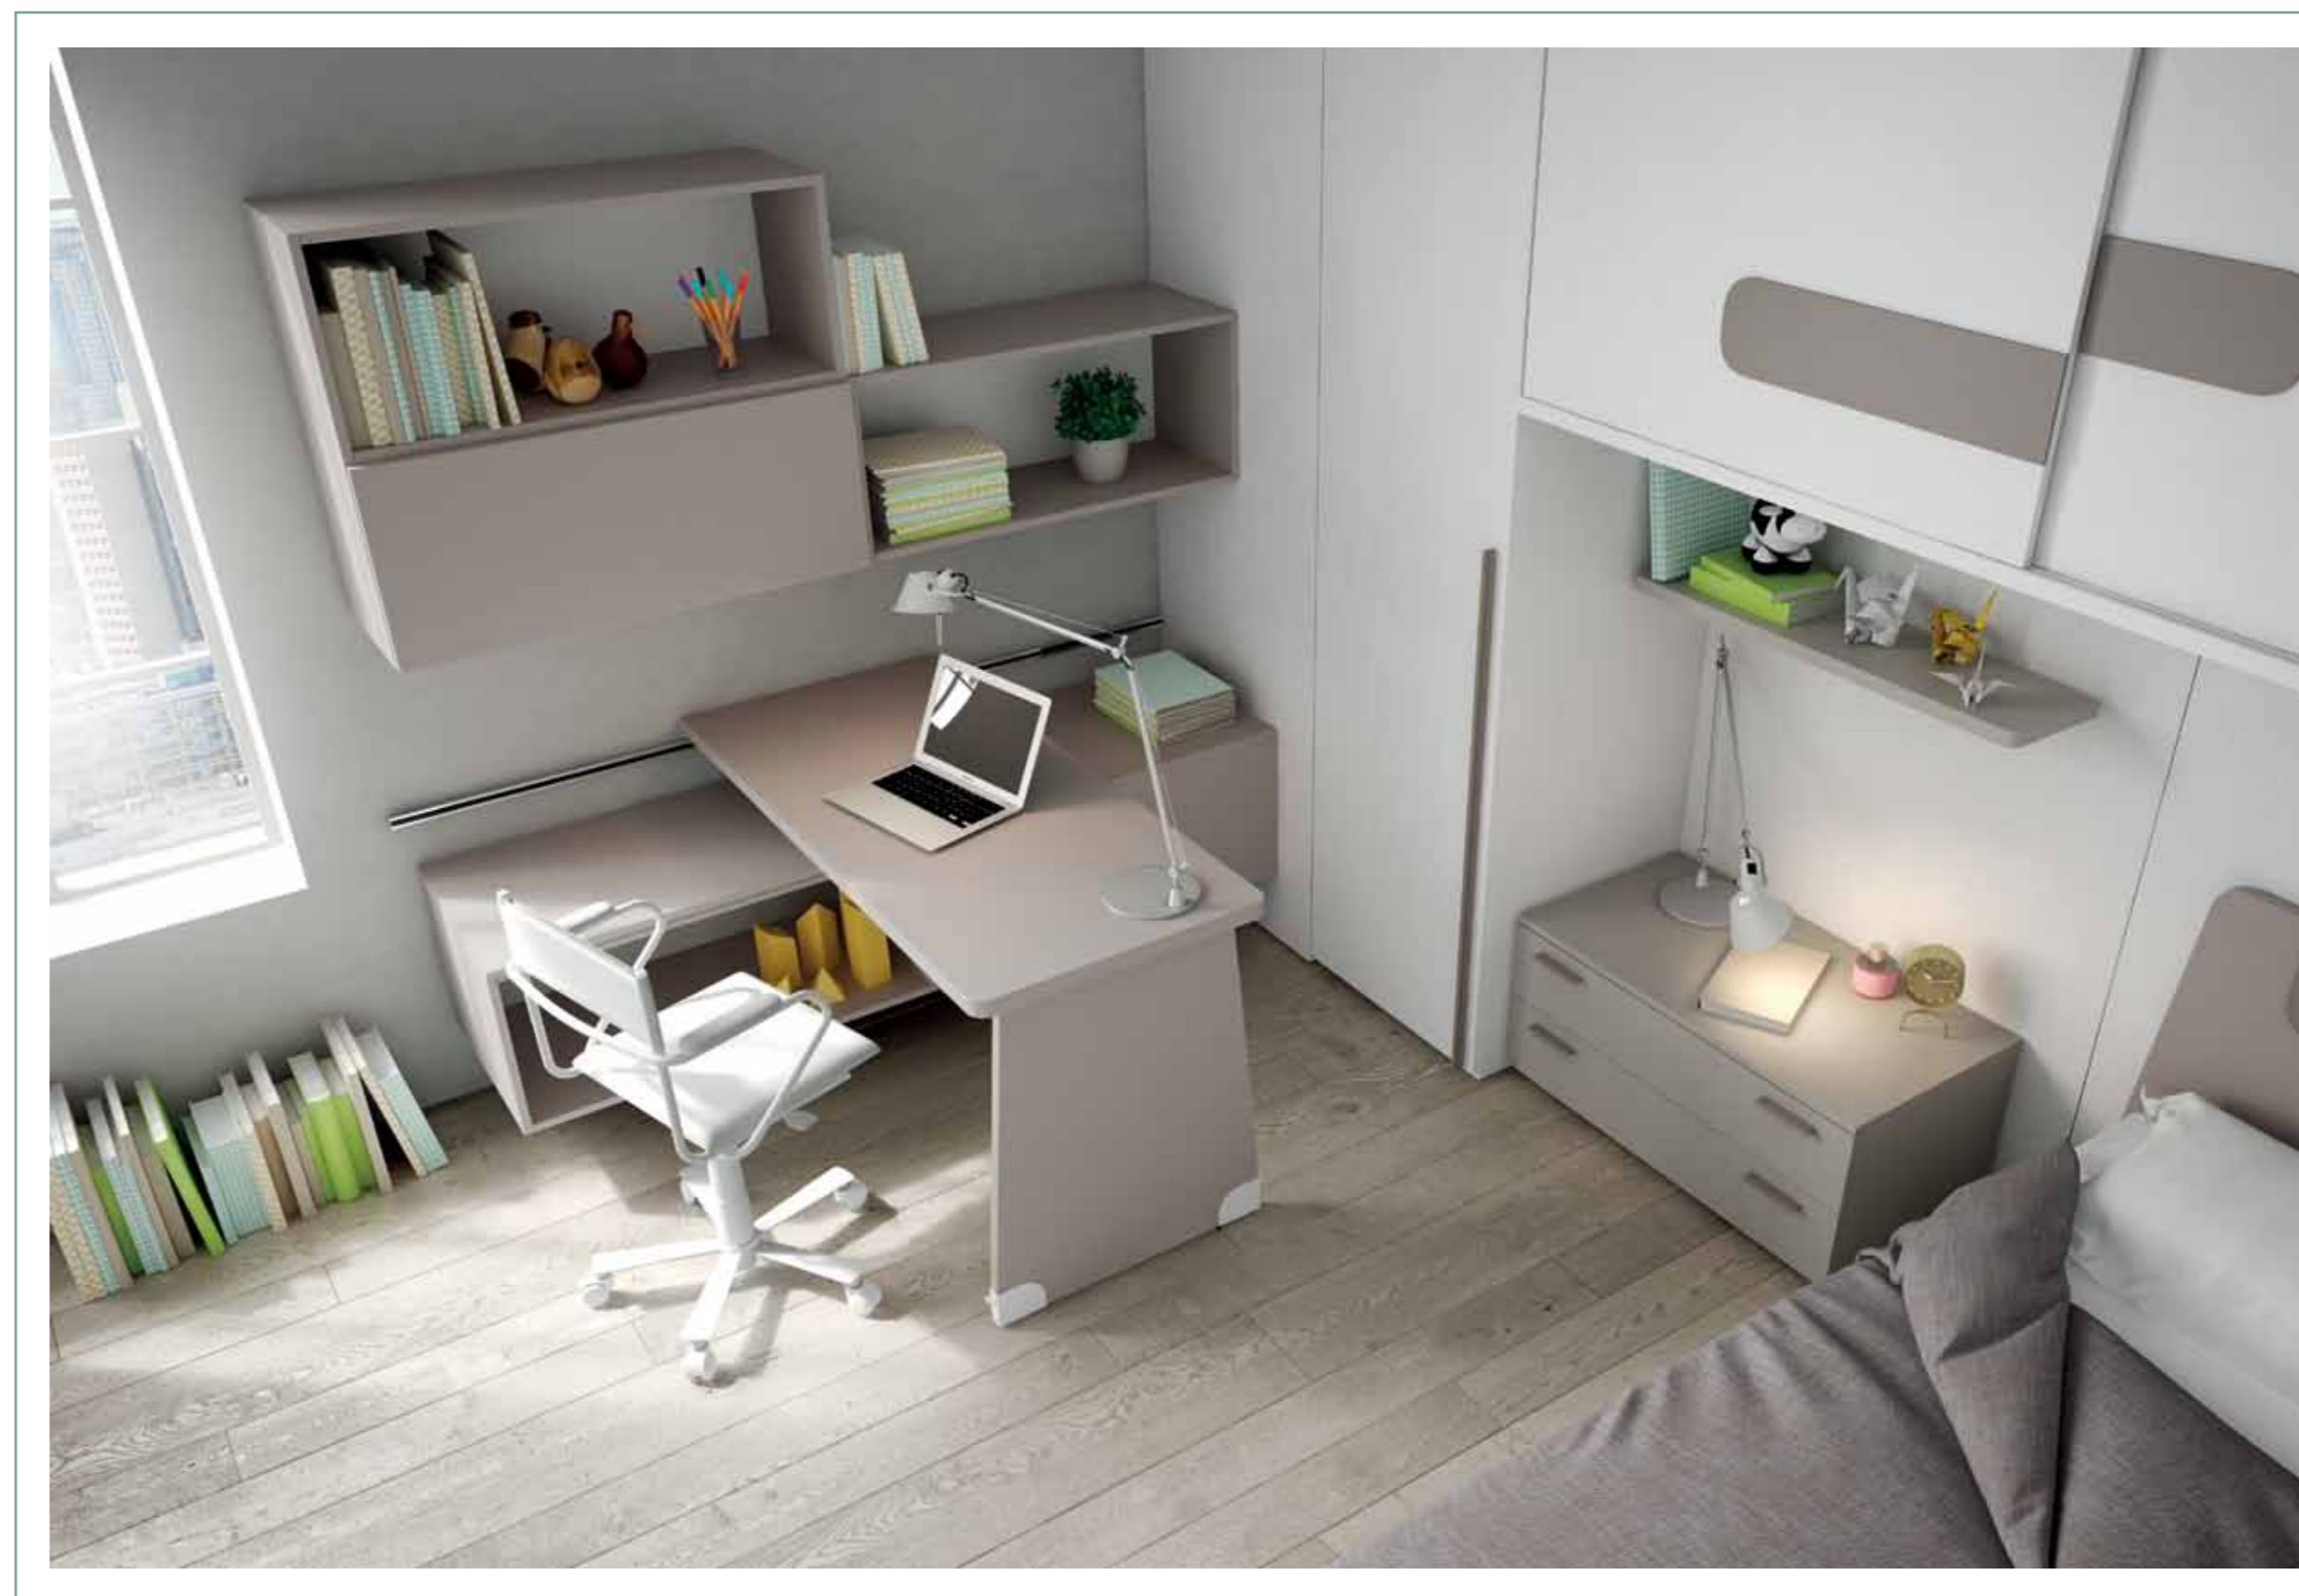

11 PONTI

SPAZIO / SPACE: 8.5m²

ELEMENTI:

Letto Tablet-Up
Maniglia T58-T59
Sedia Skin Bianca

ITEMS:

Bed Tablet-Up
Handle T58-T59
Chair Skin White

Finiture / Finishes:

Lignum Bianco
Lignum White

Tortora
Dove-Grey

Laccato Titanio
Lacquered
Titanium