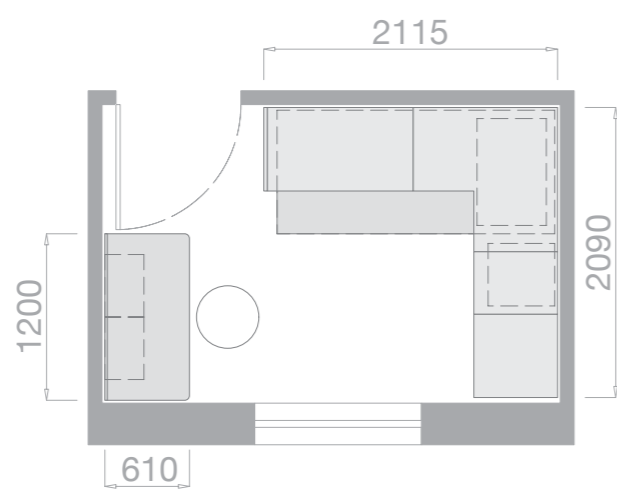

SPAZIO / SPACE: 7.5m²