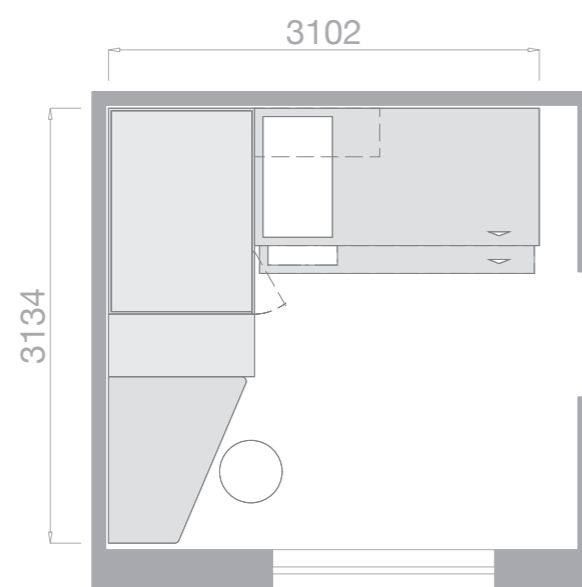

24 SALVASPAZIO

SPAZIO / SPACE: 10.5m²

ELEMENTI:

Letto Artiko

Maniglia T58-T59

Sedia Skin Arancio

ITEMS:

Bed Artiko

Handle T58-T59

Chair Skin Orange

Finiture / Finishes: