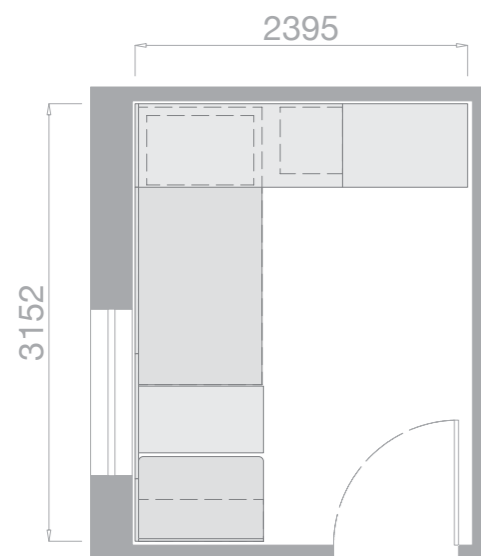

Colonna terminale con modulo da 300 mm battente, ripiani e specchio House.

Side column cabinet: 300 mm module with hinged door, shelves and House mirror.

FINITURA / FINISH
ROVERE
BIANCO
WHITE
OAK

SPAZIO / SPACE: 10m²

ABOVE:
Handle Tablet Lacquered Lavender.

TO THE SIDE:
Pull out bed Artiko with front side
Wind and pull out bed.

PONTI

DIMENSIONI:
L: 2120 x 3752 x 2060

PONTI

DIMENSIONI:
L: 3220

EVO

19 PONTI