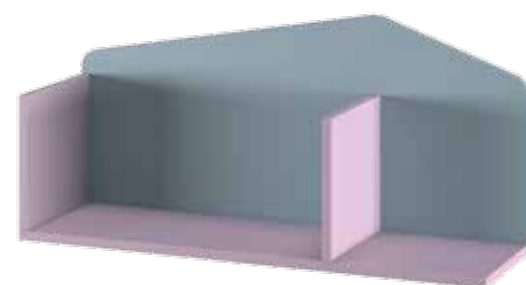

CASELLARIO TABLET

DIMENSIONI / SIZES
L.900 P.280 H.368 mm

DIMENSIONI / SIZES
L.450 P.280 H.368 mm

DIMENSIONI / SIZES
L.900 P.280 H.368 mm

DIMENSIONI / SIZES
L.450 P.280 H.368 mm

CASELLARIO HOUSE

DIMENSIONI / SIZES
L.900 P.280 H.414 mm

DIMENSIONI / SIZES
L.600 P.280 H.414 mm

CASELLARIO VELA

DIMENSIONI / SIZES
L.600 P.280 H.600 mm

CASELLARIO ALVEARE

DIMENSIONI / SIZES
L.600 P.280 H.600 mm

CASELLARIO COSMO

DIMENSIONI / SIZES
L.1050 P.280 H.450 mm
L.1350 P.280 H.450 mm