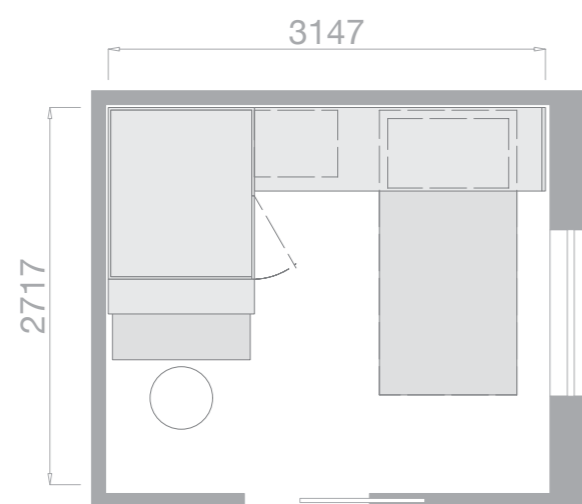

SPAZIO / SPACE: 9m²

ELEMENTI:	ITEMS
Letto Mammut	Bed Mammut
Maniglia T36	Handle T36
Sedia Terry Bianca	Chair Terry White

Finiture / Finishes:

Libreria terminale prof. 1052 mm con scrittoio per cabina lineare Van.

Terminal library D. 1052 mm with desk for linear walk-in Van.