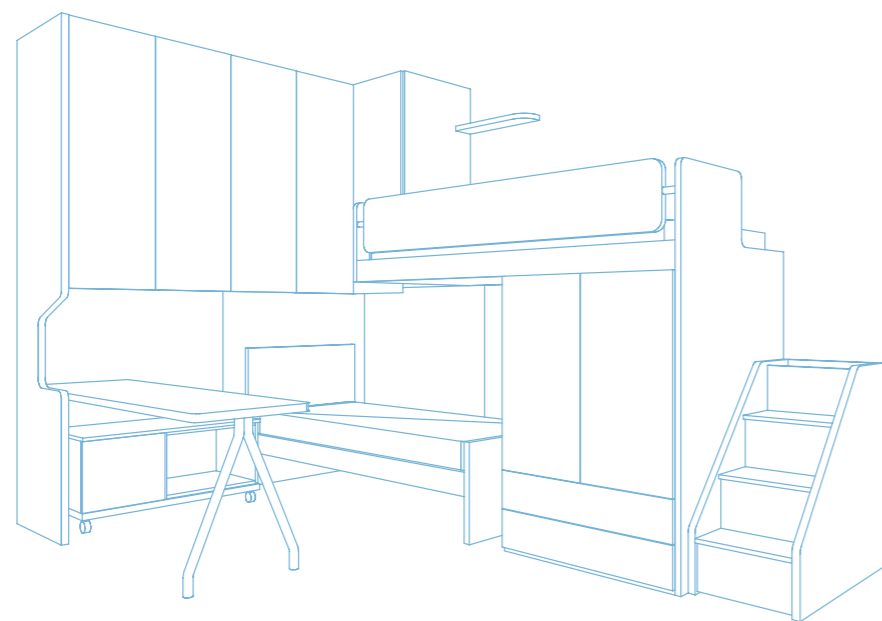

C SALVASPAZIO

DIMENSIONI:
L: 3319 x 4034

D SALVASPAZIO

DIMENSIONI:
L: 2425 x 3580

EVO

26
SALVASPAZIO

Letto soppalco con camminata contenitore.

Bunk bed with storage walk.