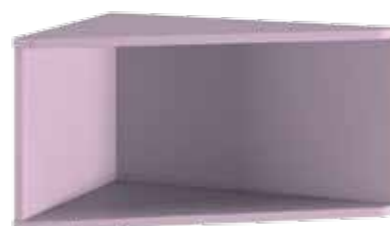

DIMENSIONI / SIZES
L.600 P.280 H.414 mm

CASELLARIO VELA

DIMENSIONI / SIZES
L.600 P.280 H.600 mm

CASELLARIO ALVEARE

DIMENSIONI / SIZES
L.600 P.280 H.600 mm

CASELLARIO COSMO

DIMENSIONI / SIZES
L.1050 P.280 H.450 mm
L.1350 P.280 H.450 mm

CASELLARIO KAOS

DIMENSIONI / SIZES
L.552 P.280 H.900 mm

DIMENSIONI / SIZES
L.900 P.280 H.552mm

CASELLARIO PRISMA

DIMENSIONI / SIZES
L.450 P.280 H.763 mm

CASELLARIO TRIANGOLO

DIMENSIONI / SIZES
L.600 P.420 H.350 mm

MENSOLA ELLE

DIMENSIONI / SIZES
L.600 P.280 H.600 mm

LIBRERIA TABLET

DIMENSIONI / SIZES
L.900 P.380 H.1500 mm

PANNELLI ATTREZZATI

PANNELLO CON TASCHE PORTA OGGETTI
DIMENSIONI / SIZES
L.450 P.40 H.1310 mm

PANNELLO CON SPECCHIO E APPENDIABILI
DIMENSIONI / SIZES
L.450 P.22 H.1310 mm