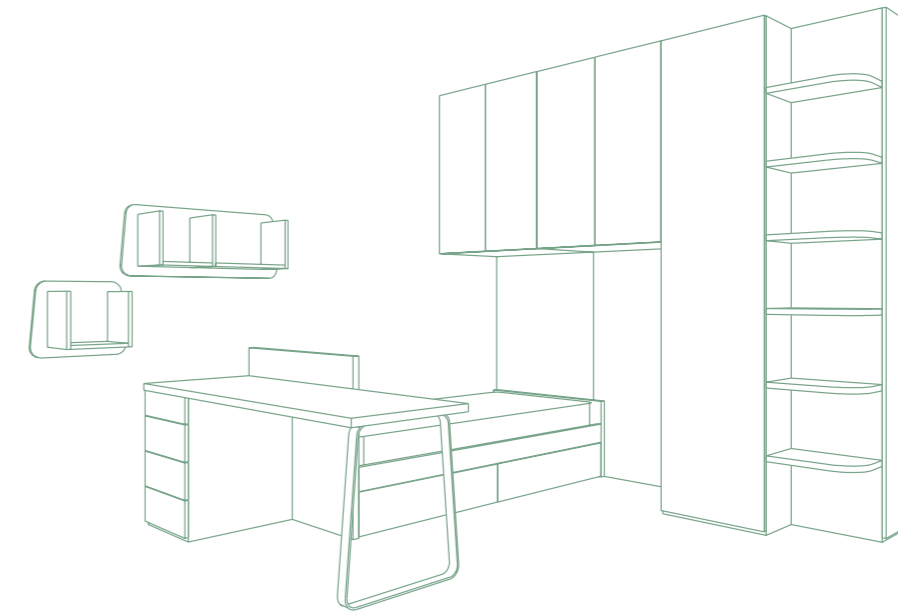

COME TO DISCOVER
ONE OF MY
SECRET PLACES

F PONTI

DIMENSIONI:
L: 2788 x 3293

H PONTI

DIMENSIONI:
L: 3233 x 2874

G PONTI

DIMENSIONI:
L: 3572 x 2850

SPAZIO / SPACE: 12m²