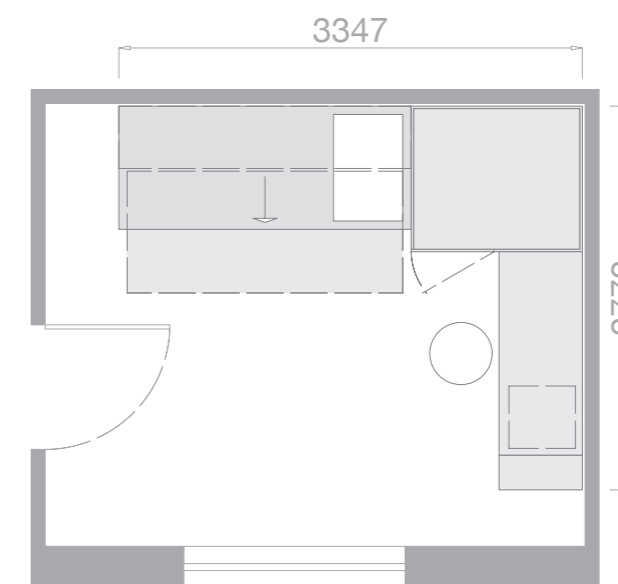

SPAZIO / SPACE: 12m²

ELEMENTI:

Letto Soppalco Avantgarde Plus
Giroletto su ruote
Maniglia T29
Sedia Girasole
Tessuto 707 Azzurro

ITEMS:

Loft Bed Avantgarde Plus
Ring with wheels
Handle T29
Chair Girasole
Fabric 707 Light Blue

Finiture / Finishes: