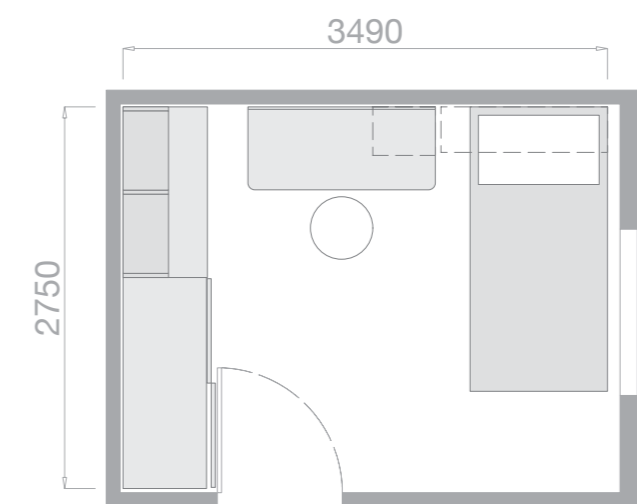

*Sliding door wardrobe, internally
 equipped with hanging rods.*

SPAZIO / SPACE: 10m²

ELEMENTI:

Letto House

Maniglia House

Sedia Coral su ruote

Tessuto 707 Azzurro

ITEMS: