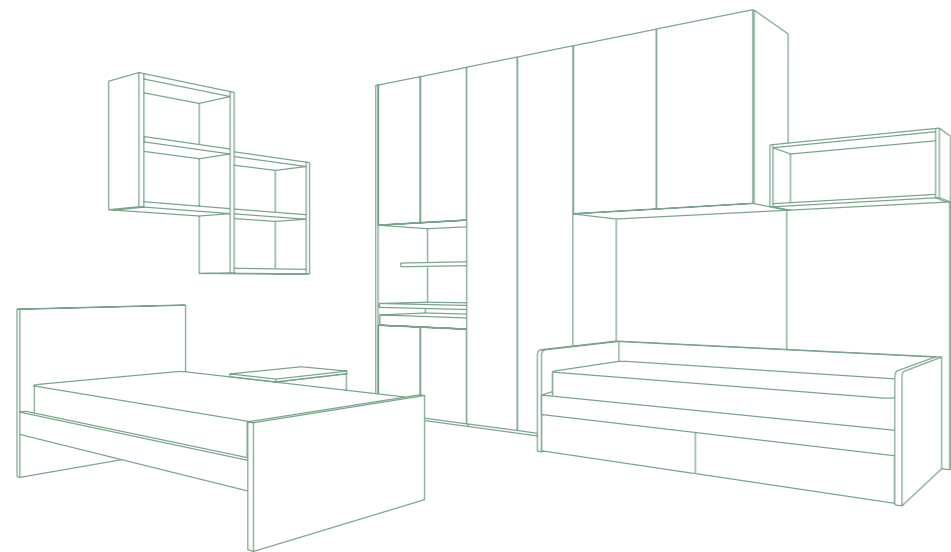

D PONTI

DIMENSIONI:
L: 3290 x 3925