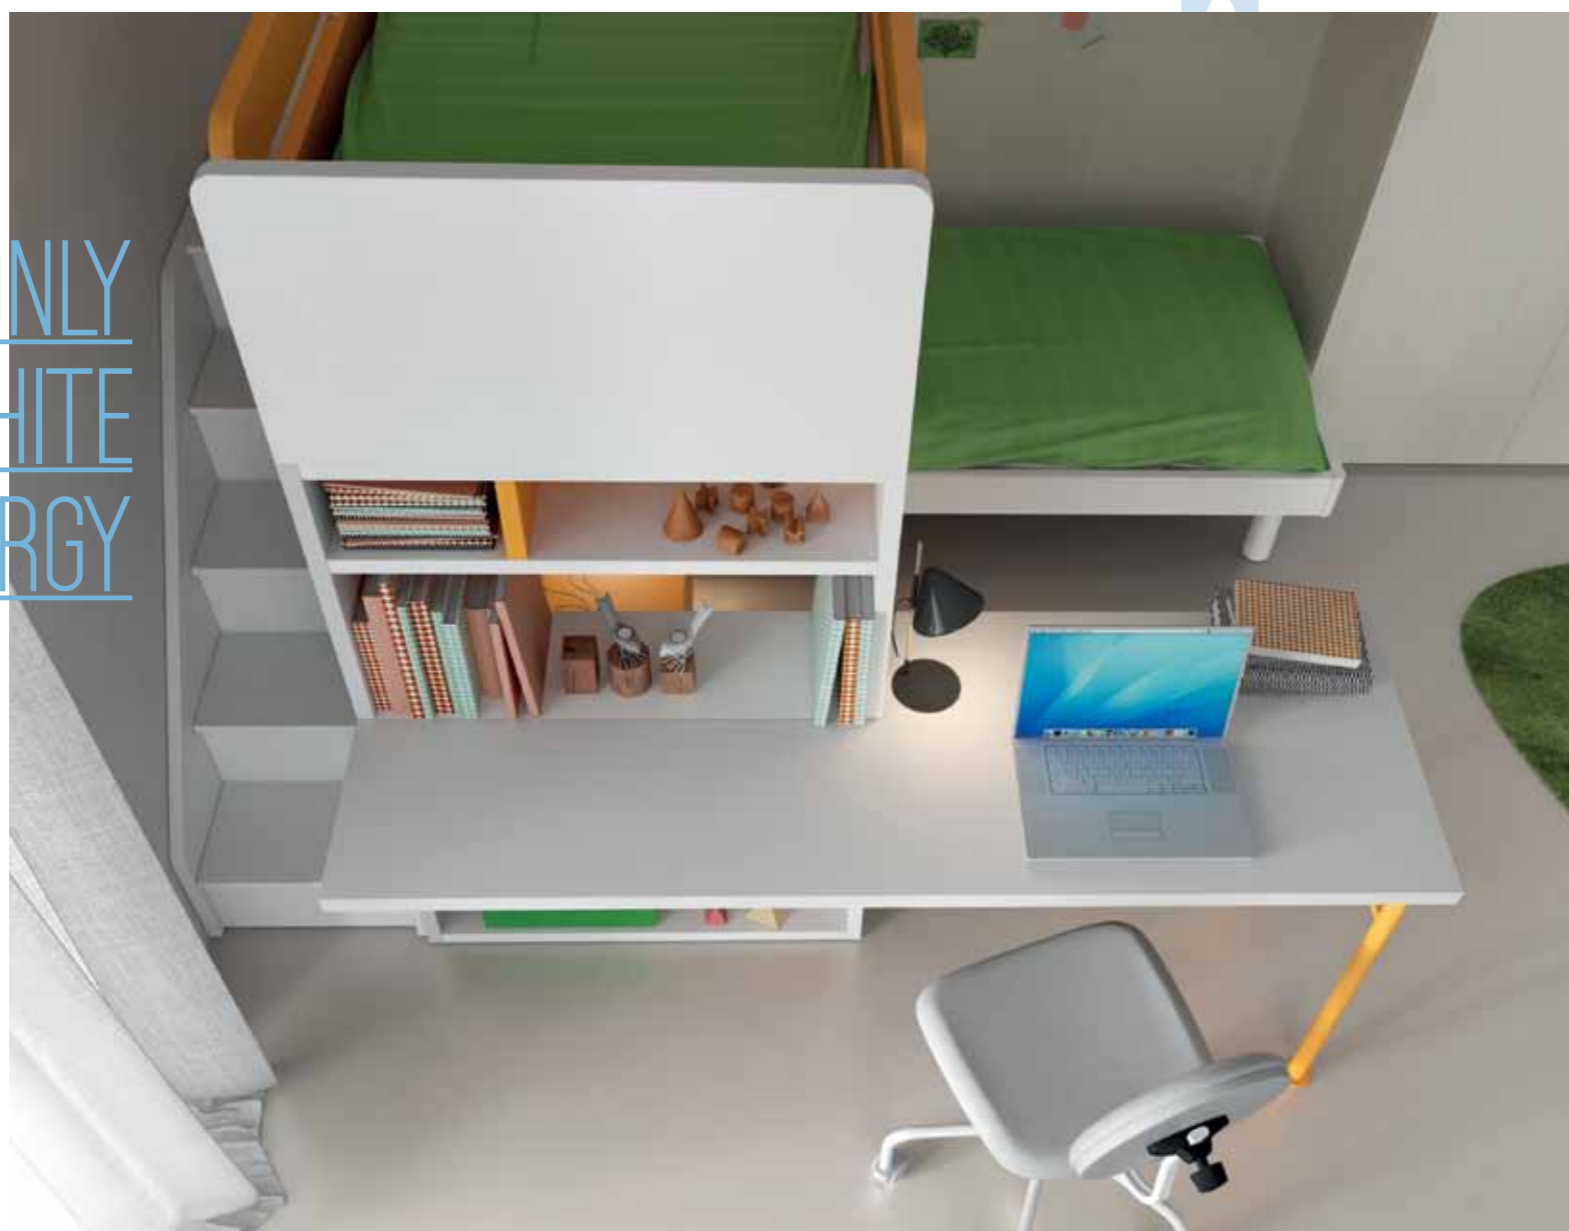

Finiture / Finishes:

Rovere Bianco
White Oak

Bianco
White

Carota
Carrot

NOT ONLY
WHITE
I WANT ENERGY

Letto soppalco con fianco
libreria e scrittoio.

*Loft bed with library side
and desk.*

30
SALVASPAZIO