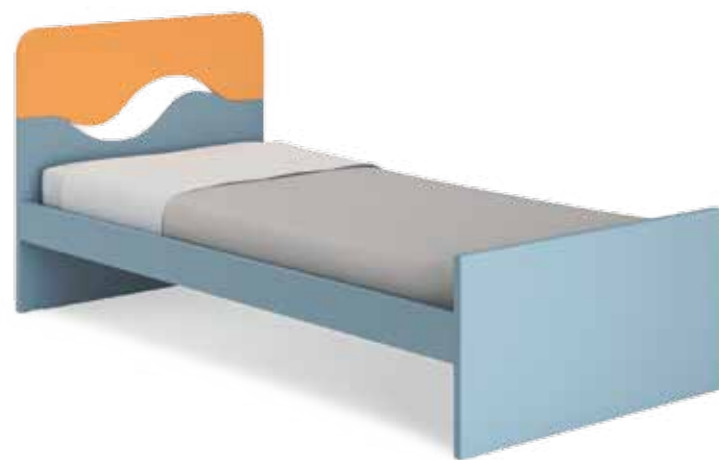

LETTO WAVE

DIMENSIONI / SIZES

L.890 P.1980/2000 H.900 mm (rete / bedspring 800x1900)
L.990 P.2030/2050 H.900 mm (rete / bedspring 900x1950)
L.1290 P.2030/2050 H.900 mm (rete / bedspring 1200x1950)