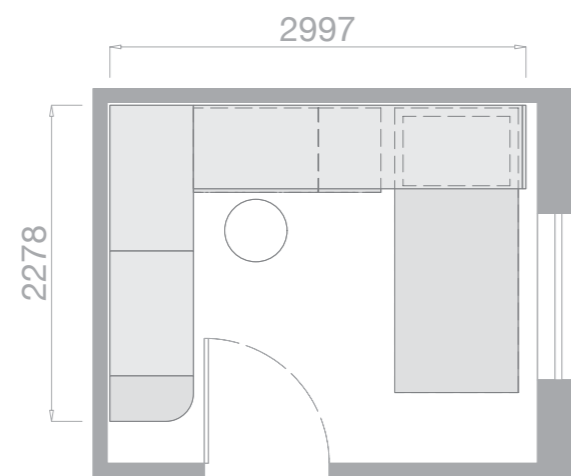

SPAZIO / SPACE: 8m²

ELEMENTI:

Letto Paf

Maniglia T53-T54

Sedia Pouf

Tessuto 707 Azzurro

ITEMS:

Bed Paf

Handle T53-T54

Chair Pouf

Fabric 707 Light Blue

Finiture / Finishes: