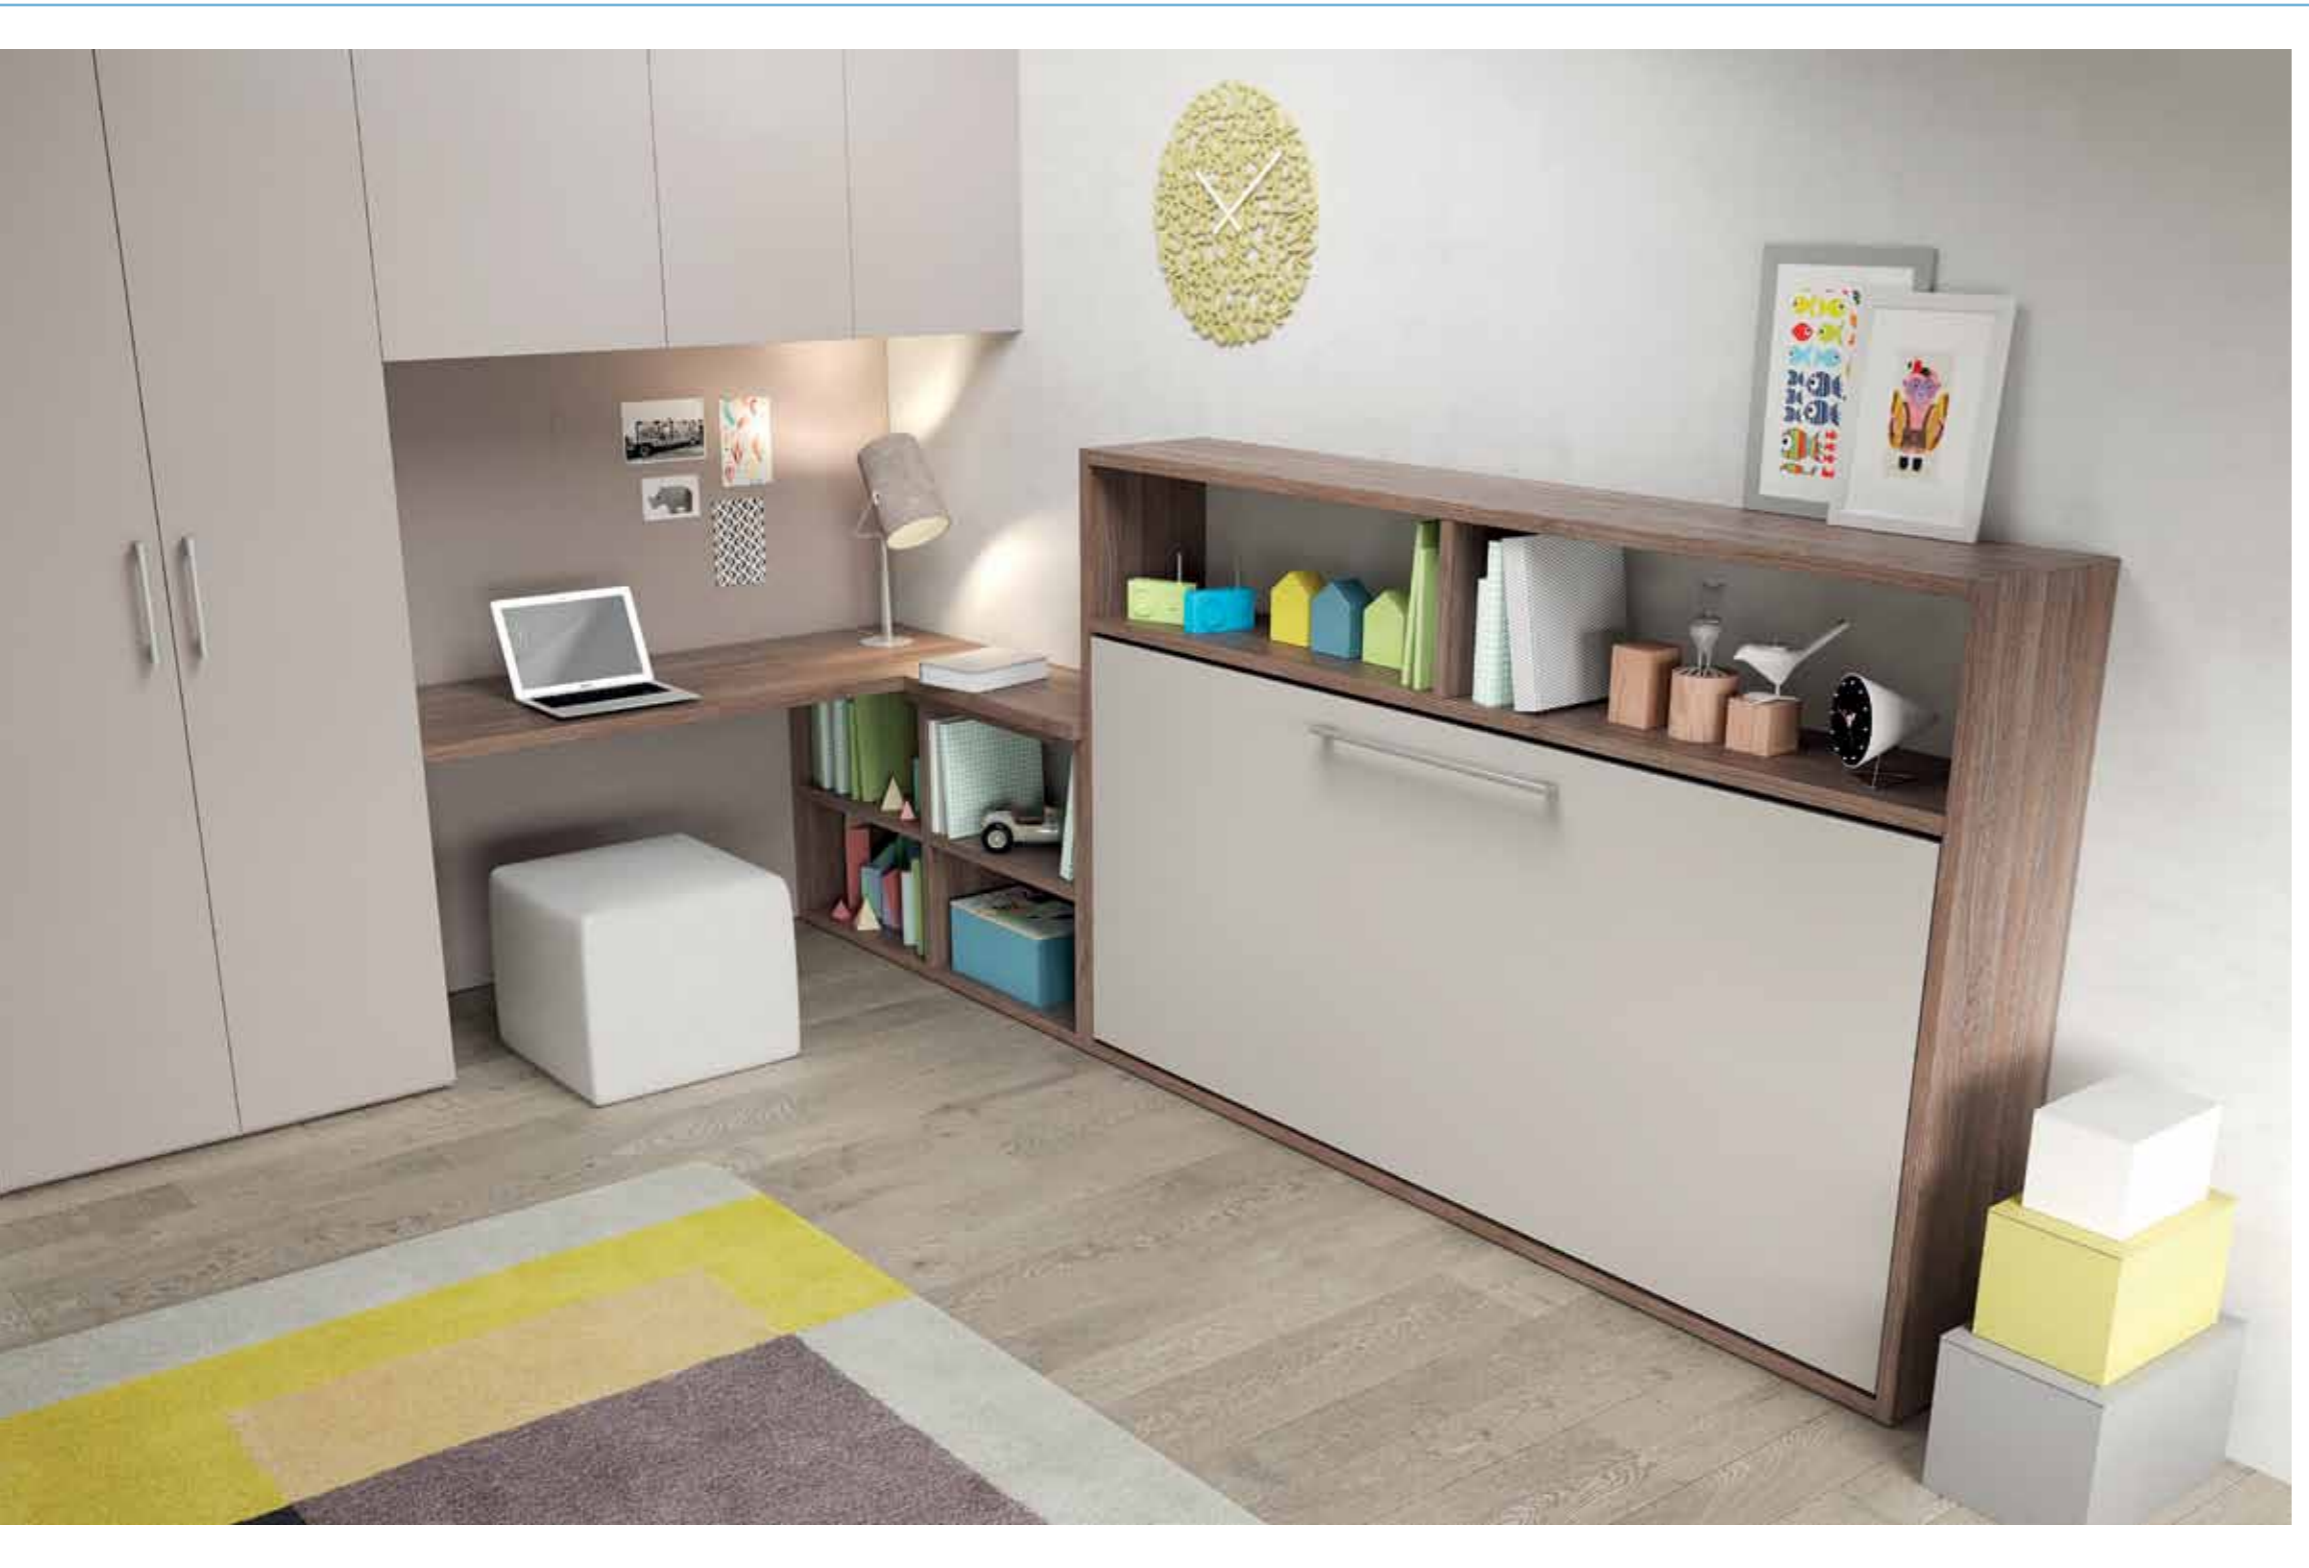

SPAZIO / SPACE: 8m²

ELEMENTI:

Letto Vagone Singolo
Maniglia T41-T42
Sedia Pouf
Tessuto 101 Bianco

ITEMS:

Single Bed Vagone
Handle T41-T42
Chair Pouf
Fabric 101 White

Finiture / Finishes: