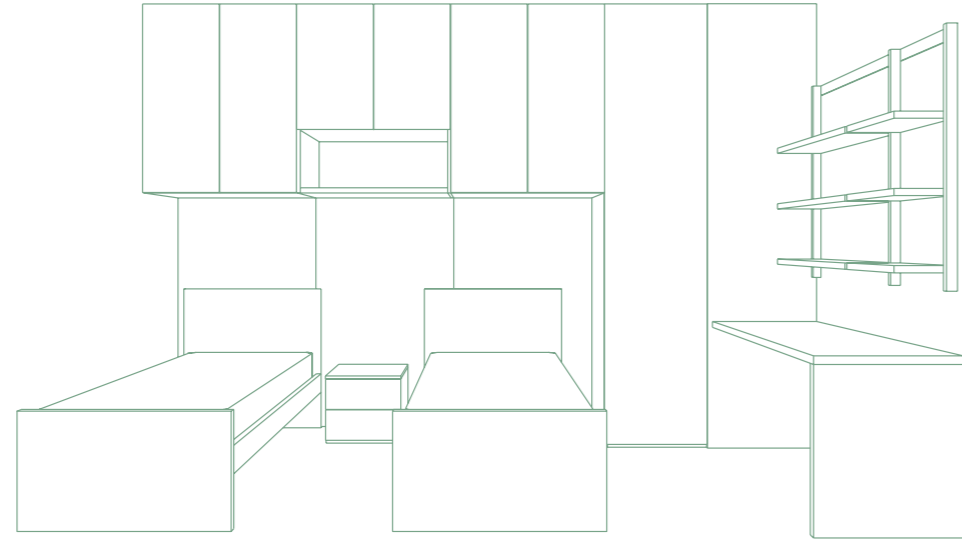

Finiture / Finishes:

Olmo Chiaro
Light Elm

Lignum Bianco
Lignum White

Girasole
Sunflower

Colonna armadio L. 900 mm
con estetica Tandem.

Wardrobe W. 900 mm
with Tandem shape.

C PONTI

DIMENSIONI:
L: 3937 x 2102