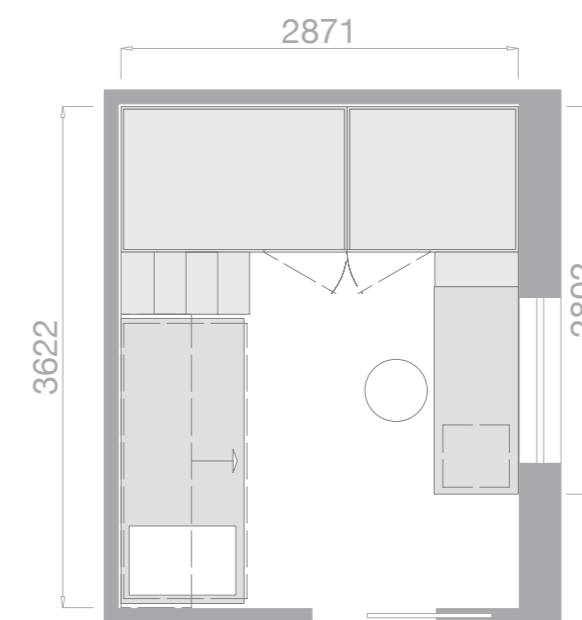

Letto In-Out aperto con
camminata dietro.

*Bed In-Out open with
walk behind.*

SPAZIO / SPACE: 10.5m²

ELEMENTI:

Letto Soppalco In-Out
Letto Artiko Estraibile
Maniglia Gola Laccata Lime
Sedia Coral su ruote
Tessuto 810 Lime

ITEMS:

*Loft Bed In-Out
Pull Out Bed Artiko
Handle Gola Lacquered Lime
Chair Coral with wheels
Fabric 810 Lime*

Finiture / Finishes:

Olmo Chiaro
Light Elm

Lignum Bianco
Lignum White

Lignum
Laccato Lime
Lignum
Lacquered Lime