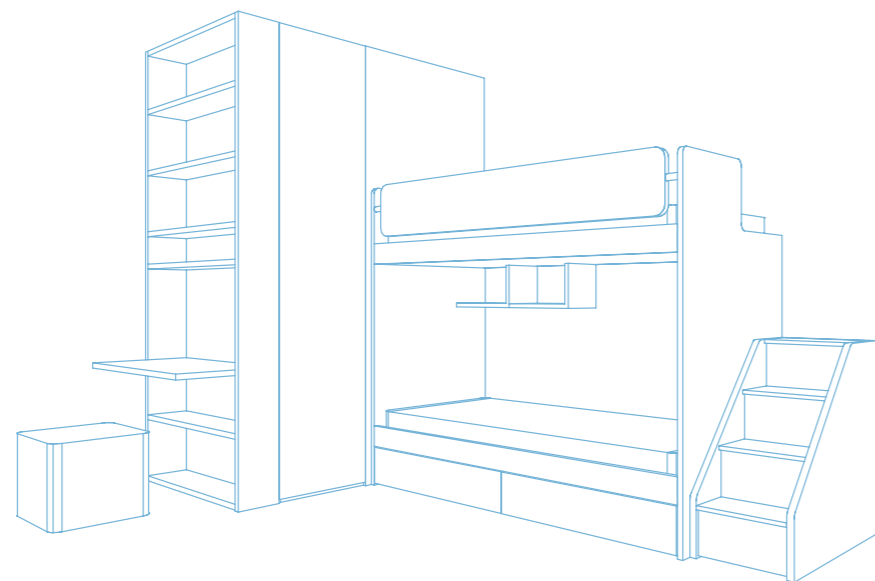

E SALVASPAZIO

DIMENSIONI:
L: 2214 x 3552