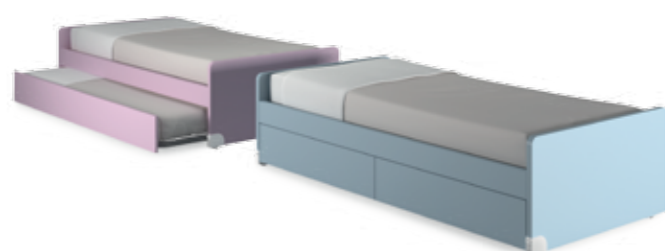

LETTI ARTIKO ESTRAIBILE

LETTO ESTRAIBILE CON CASSETTONI O RETE

DIMENSIONI / SIZES

LETTO INFERIORE ESTRAIBILE

L.2050 P.890 H.513 mm (rete / bedspring 800x1950)
L.2050 P.990 H.513 mm (rete / bedspring 900x1950)
L.1980 P.890 H.513 mm (rete / bedspring 800x1950)
L.1980 P.990 H.513 mm (rete / bedspring 900x1950)