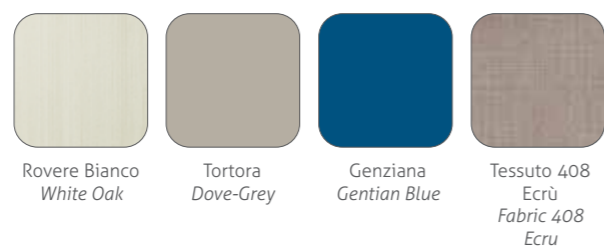

Finiture / Finishes: