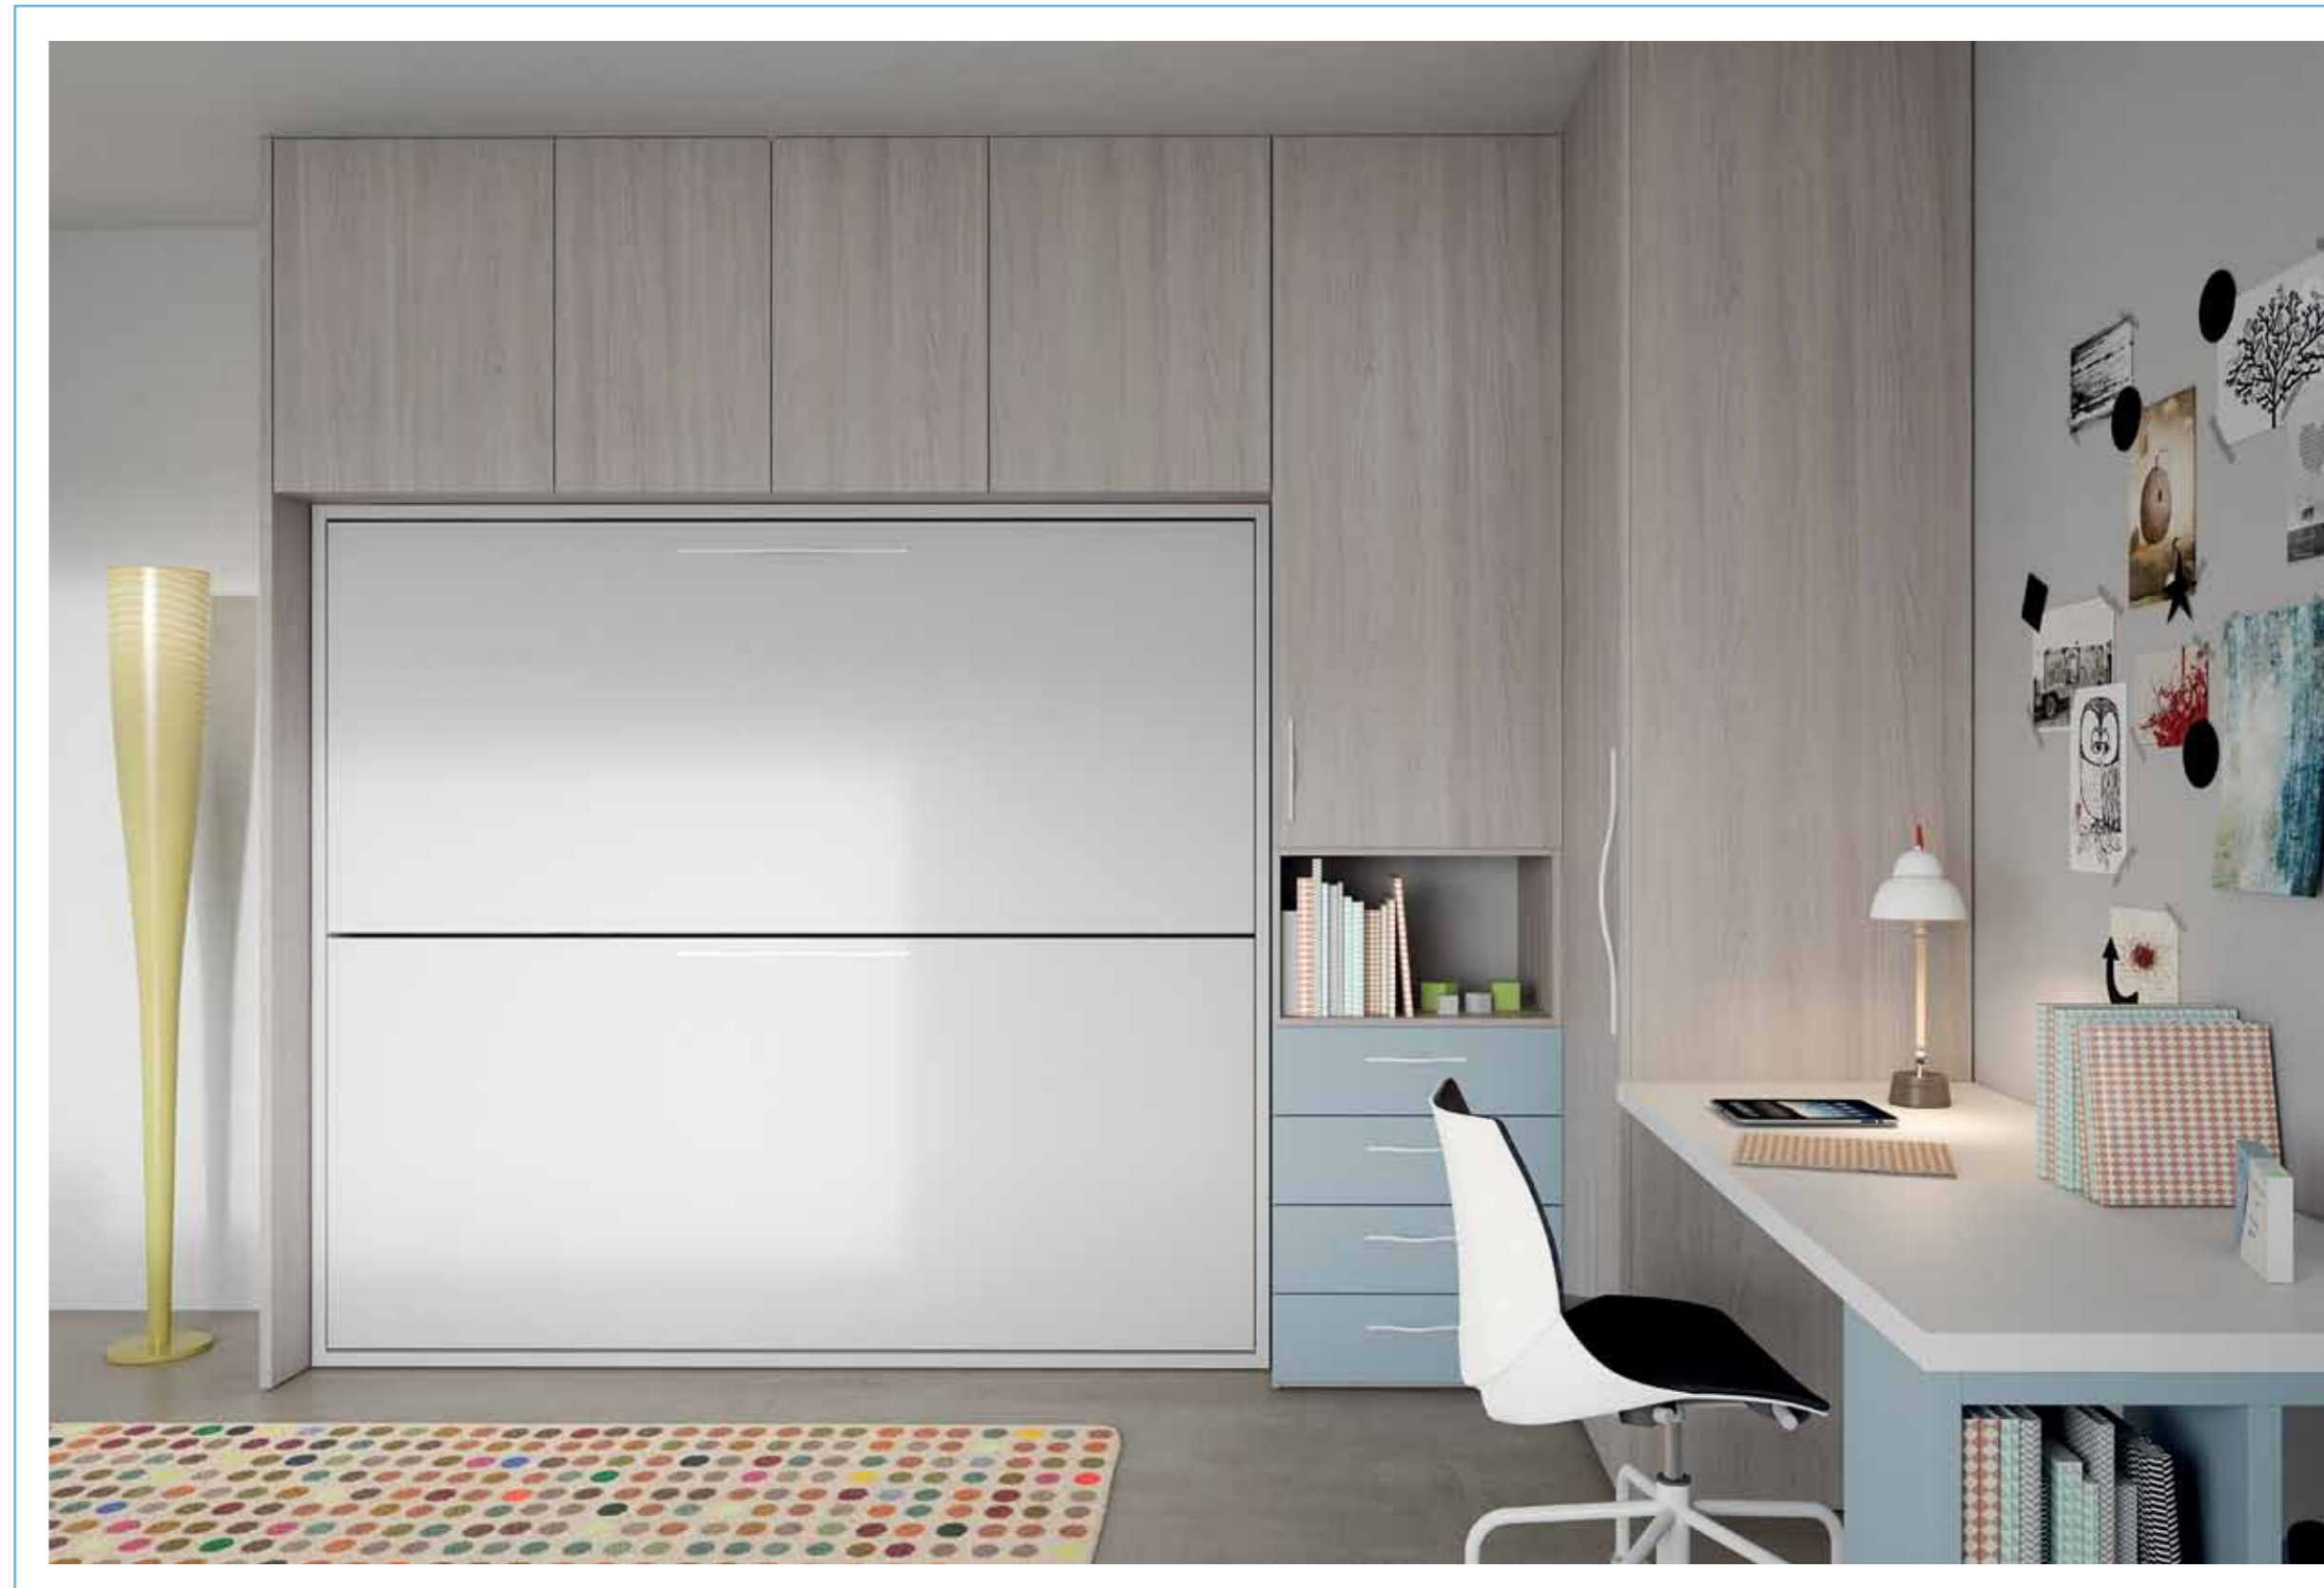

Finiture / Finishes:

Olmo Chiaro
Light Elm

Bianco
White

Lavanda
Lavender

H SALVASPAZIO

DIMENSIONI:
L: 4040 x 2020

SALVASPAZIO

DIMENSIONI:
L: 2428 x 3302 x 2437