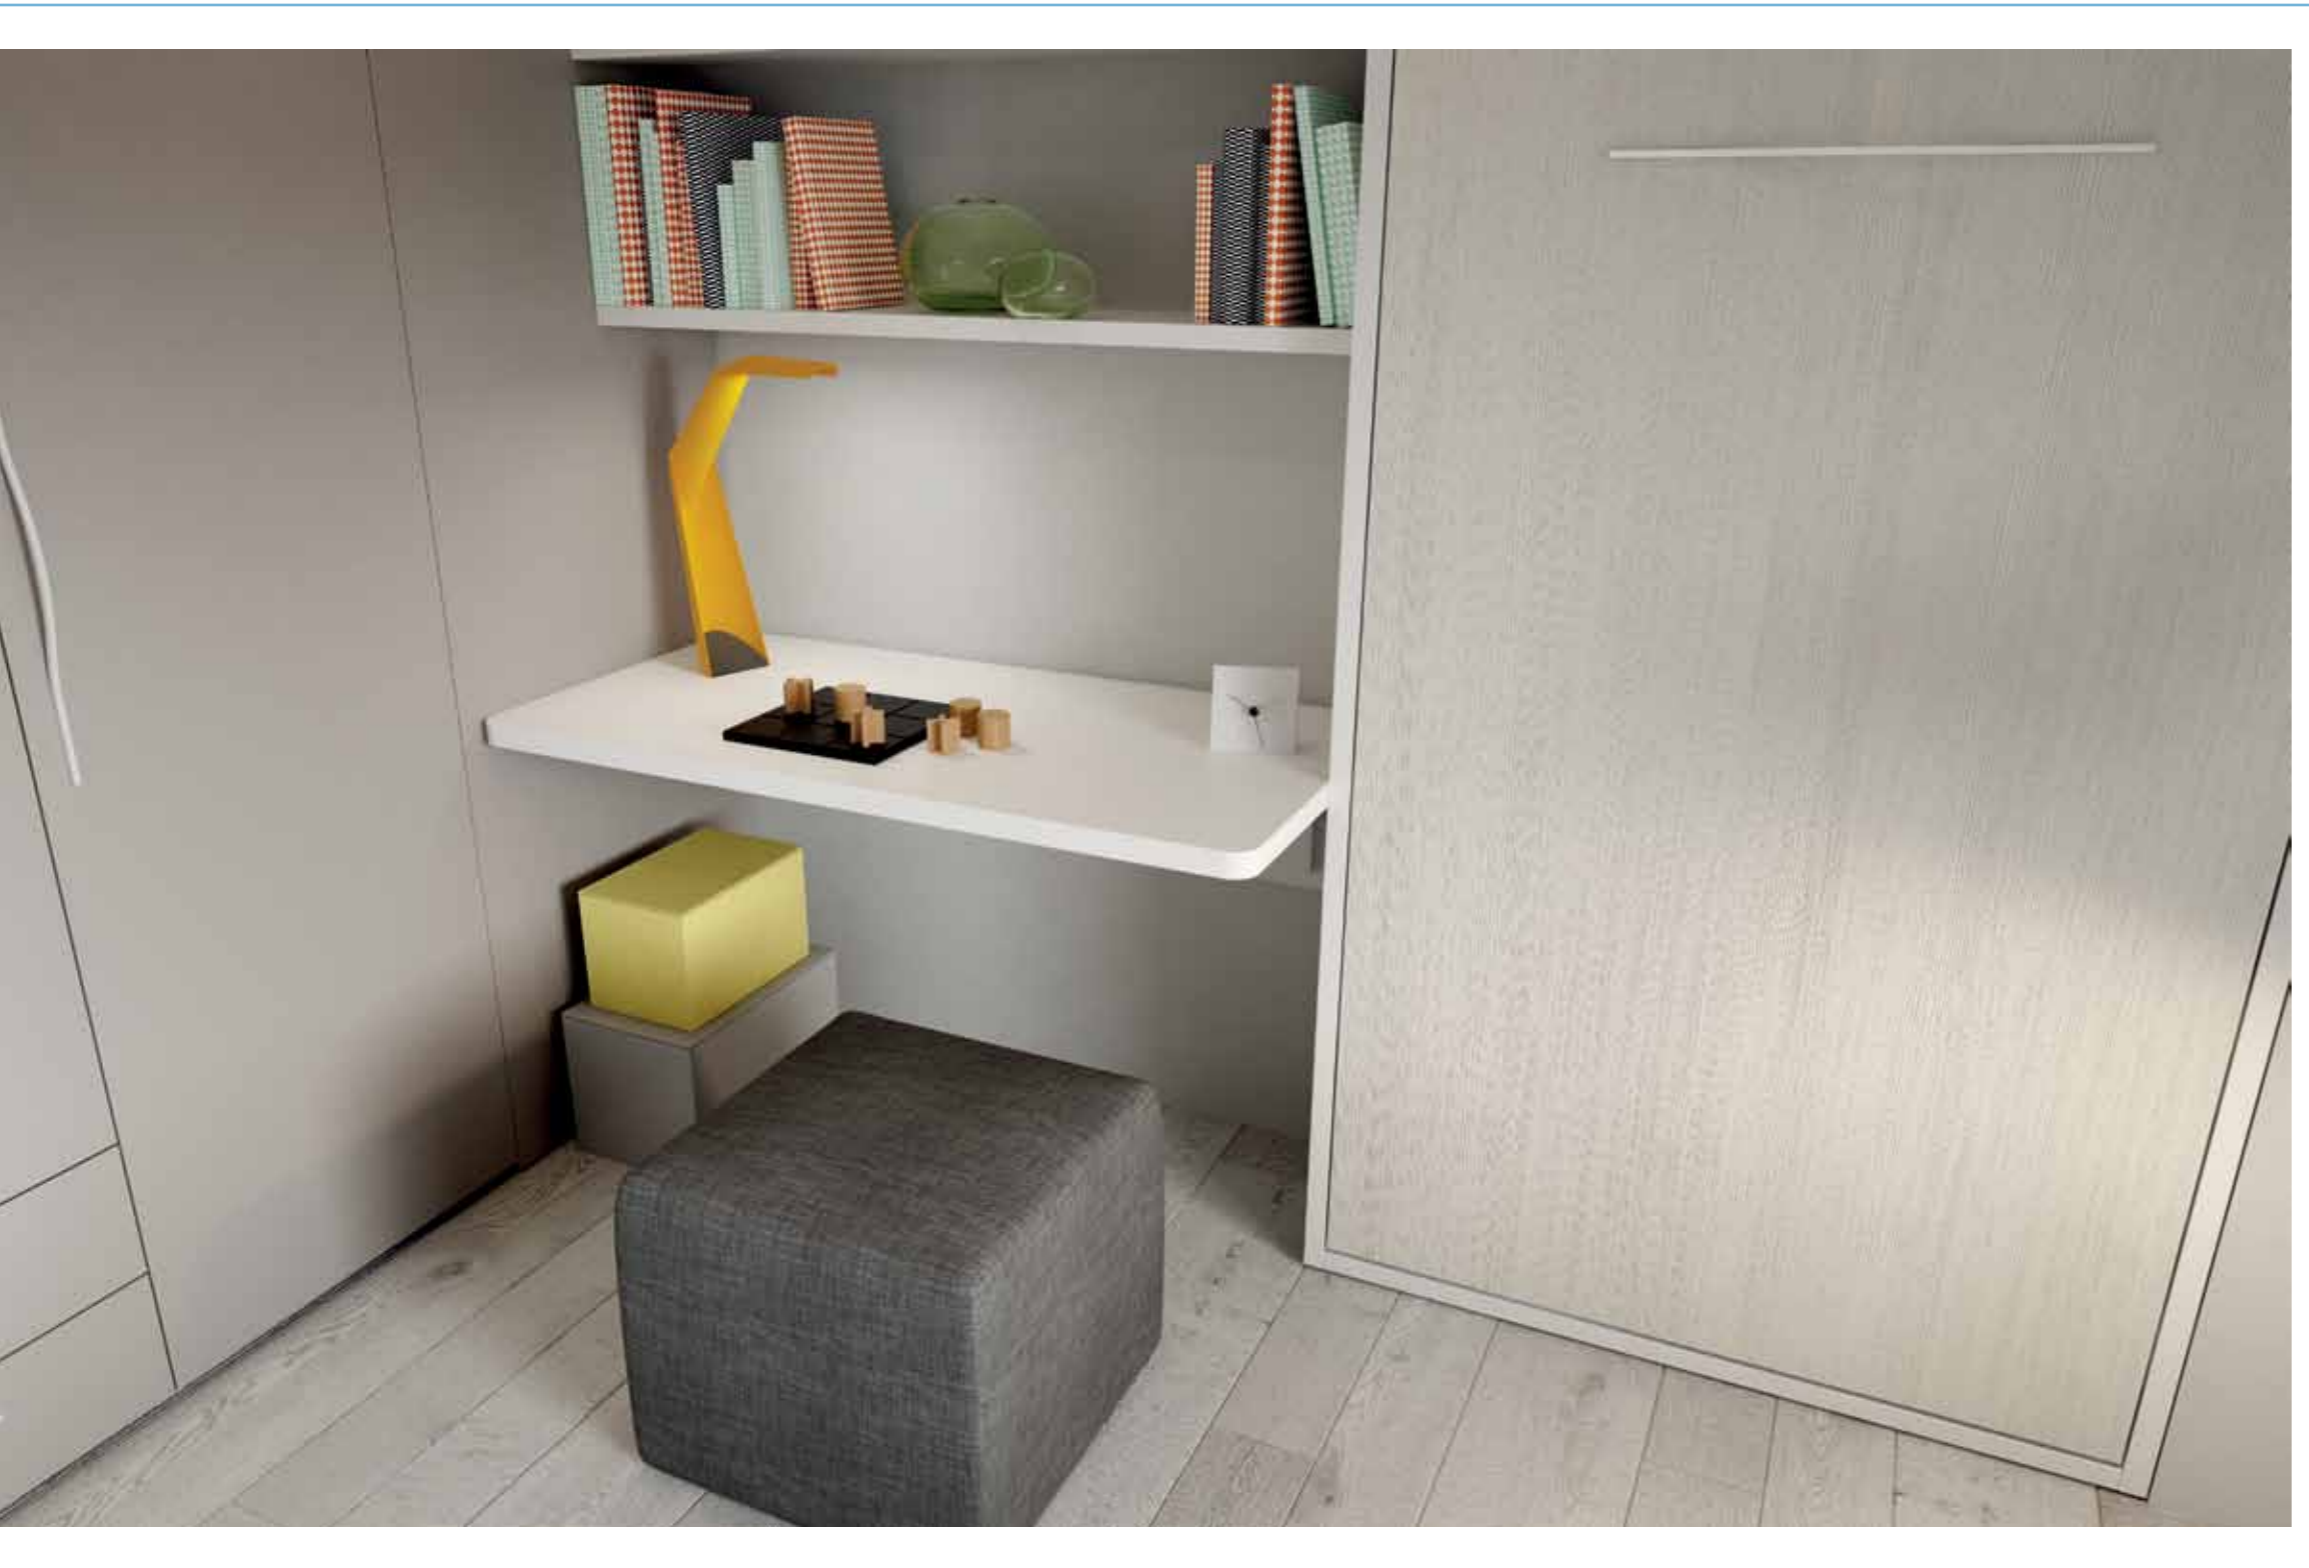

EVO

SPAZIO / SPACE: 7.5m²

ELEMENTI:

Letto Magic Verticale
 Maniglia T54
 Sedia Pouf
 Tessuto 601 Grigio Scuro

ITEMS:

Vertical Bed Magic
 Handle T54
 Chair Pouf
 Fabric 601 Dark Grey

Finiture / Finishes:

Rovere Bianco
 White Oak