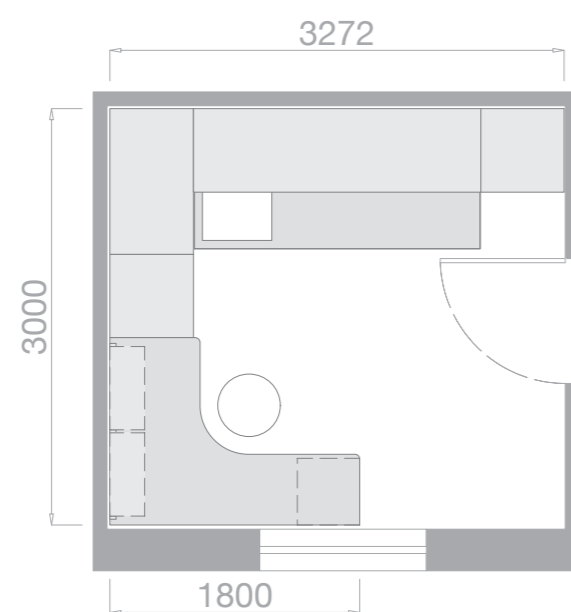

ABOVE:
Bed upholstered headboard Rombo
with storage.

TO THE SIDE:
Sliding door wardrobe with Trial
shape.

D TERRA

DIMENSIONI:
L: 2437 x 3302 x 2737

E TERRA

DIMENSIONI:
L: 2822 x 3487 x 2668

F TERRA

DIMENSIONI:
L: 2620 x 2400 x 3988

Colonna terminale con modulo da 300 mm battente, ripiani e specchio House.

Side column cabinet: 300 mm module with hinged door, shelves and House mirror.

FINITURA / FINISH
ROVERE
BIANCO
WHITE
OAK

SPAZIO / SPACE: 10m²

D PONTI

DIMENSIONI:
L: 3290 x 3925

E PONTI

DIMENSIONI:
L: 3332 x 3692

15 PONTI

SPAZIO / SPACE: 10m²

ELEMENTI:	ITEMS:
Letto Divano Paf	Sofa Bed Paf
Maniglia T32-T33	Handle T32-T33
Sedia Skin Rossa	Chair Skin Red