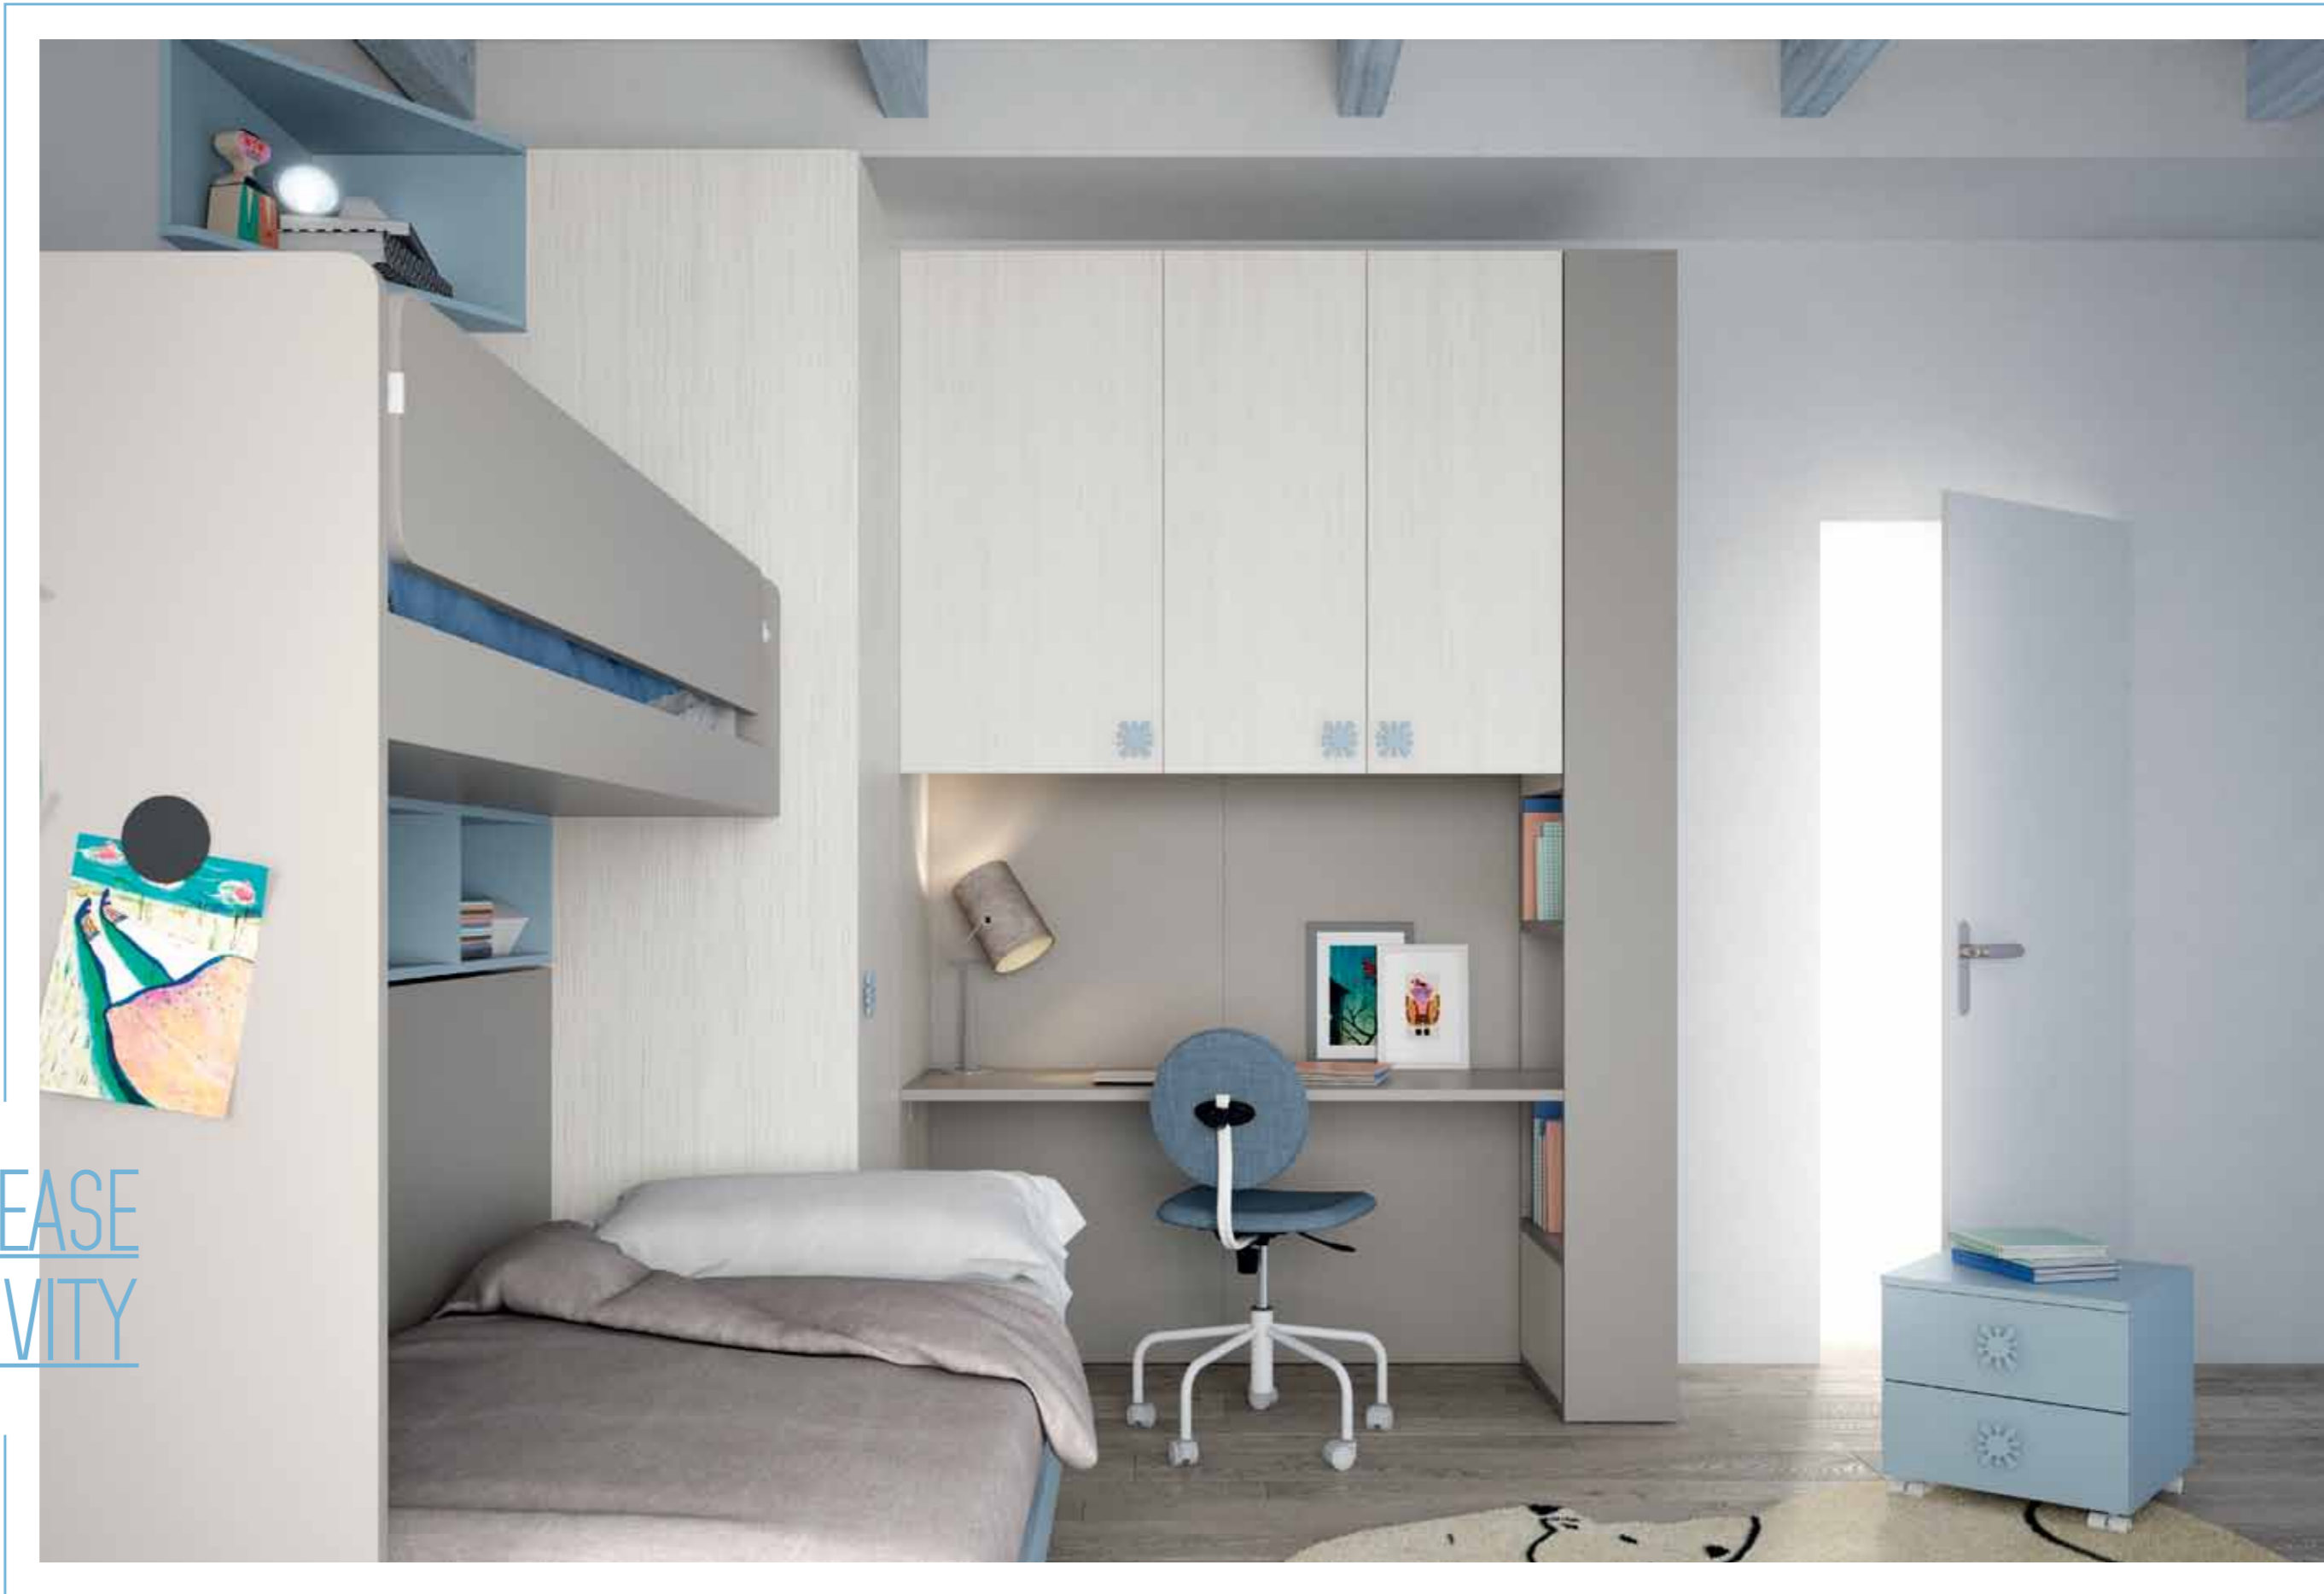

I WANT TO RELEASE
MY CREATIVITY