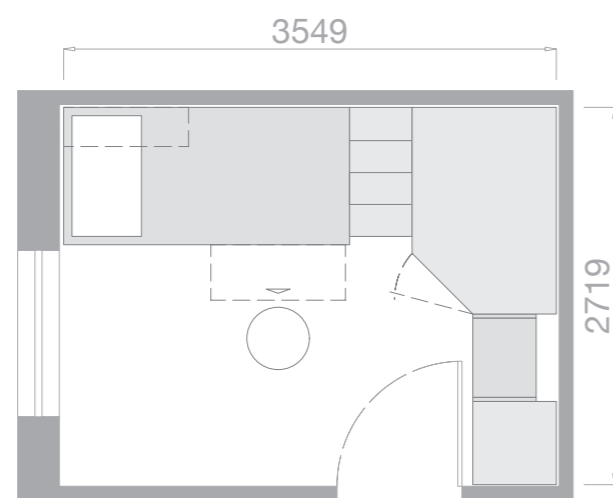

Colonna terminale con modulo da 300 mm battente, ripiani e specchio House.

Side column cabinet: 300 mm module with hinged door, shelves and House mirror.

FINITURA / FINISH
ROVERE
BIANCO
WHITE
OAK

SPAZIO / SPACE: 10m²