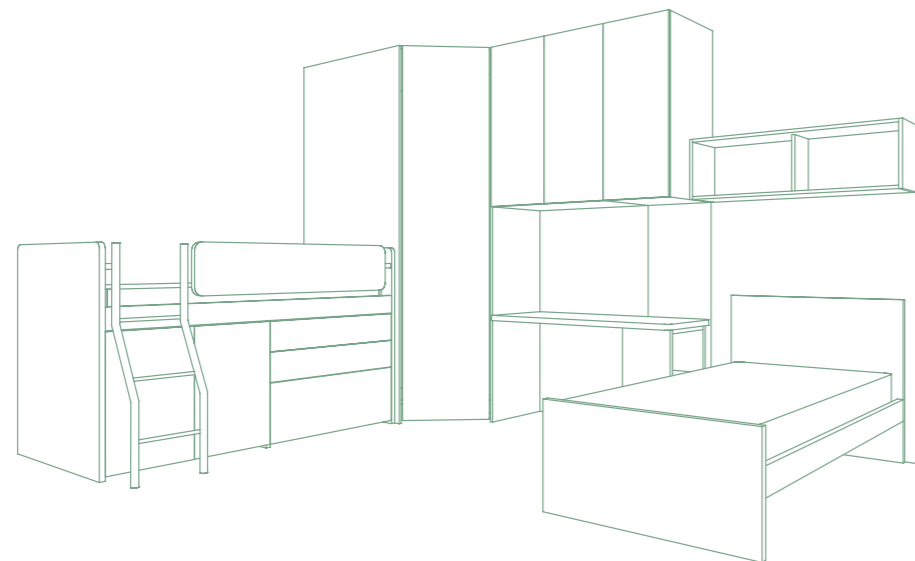

A LATO:
Colonna corner attrezzata internamente
di tubi appendiabiti.

TO THE SIDE:
Corner unit internally equipped with
hanging rods.

A PONTI

DIMENSIONI:
L: 2535 x 4050

B PONTI

DIMENSIONI:
L: 3099 x 4039

EVO