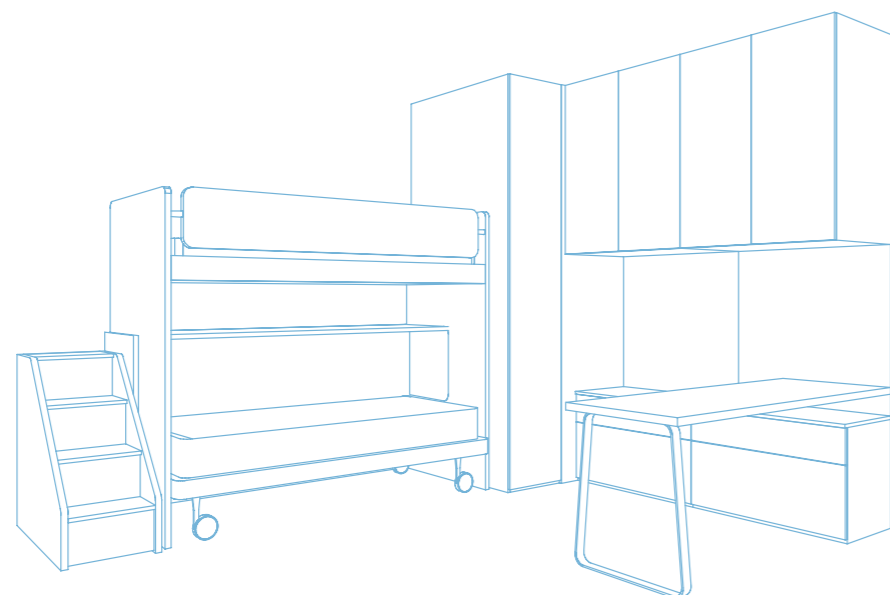

A LATO:
Cabina lineare Van attrezzata internamente di tubi appendiabiti.

TO THE SIDE
Linear walk-in Van internally equipped with hanging rods.

E SALVASPAZIO

DIMENSIONI:
L: 2214 x 3552

F SALVASPAZIO

DIMENSIONI:
L: 3657 x 2852