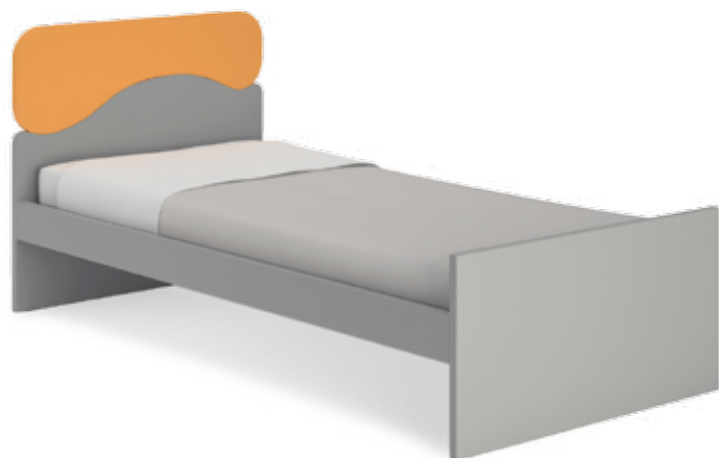

L.890 P.1980/2000 H.900 mm (rete / bedspring 800x1900)
 L.990 P.2030/2050 H.900 mm (rete / bedspring 900x1950)
 L.1290 P.2030/2050 H.900 mm (rete / bedspring 1200x1950)

LETTO SOFT

DIMENSIONI / SIZES

L.890 P.1980/2000 H.900 mm (rete / bedspring 800x1900)
 L.990 P.2030/2050 H.900 mm (rete / bedspring 900x1950)