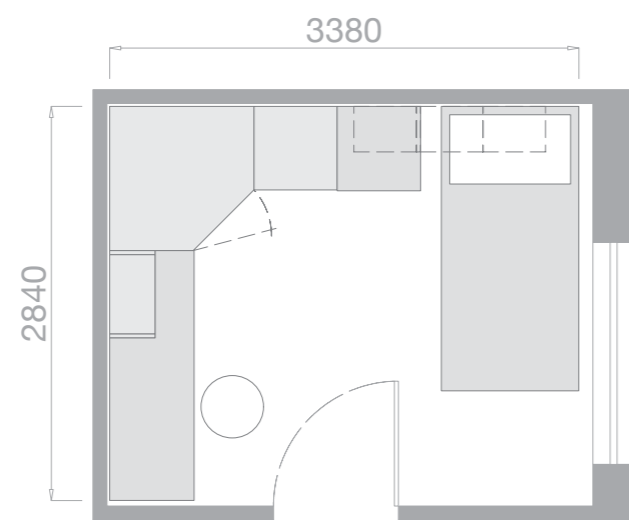

A LATO:
Particolare maniglia Gola Laccata Terra.

ABOVE:
Study area with desk Type 64 supported on
a library.

TO THE SIDE:
Detail handle Gola Lacquered Earth Brown.

05 TERRA

SPAZIO / SPACE: 10m²

ELEMENTI:

Letto Rabbit
 Maniglia T32-T33
 Sedia Girasole
 Tessuto 705 Blu