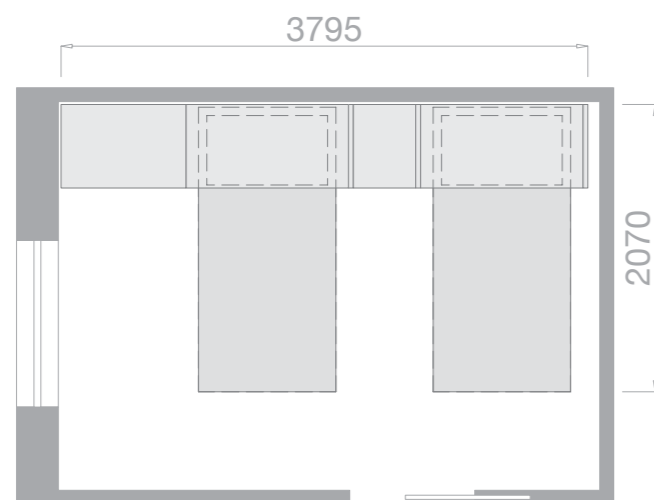

14 PONTI

SPAZIO / SPACE: 10.5m²

ELEMENTI:

Letto One
Maniglia T50-T57

ITEMS:

Bed One
Handle T50-T57

Finiture / Finishes:

Olmo Chiaro
Light Elm

Lignum Bianco
Lignum White

Girasole
Sunflower