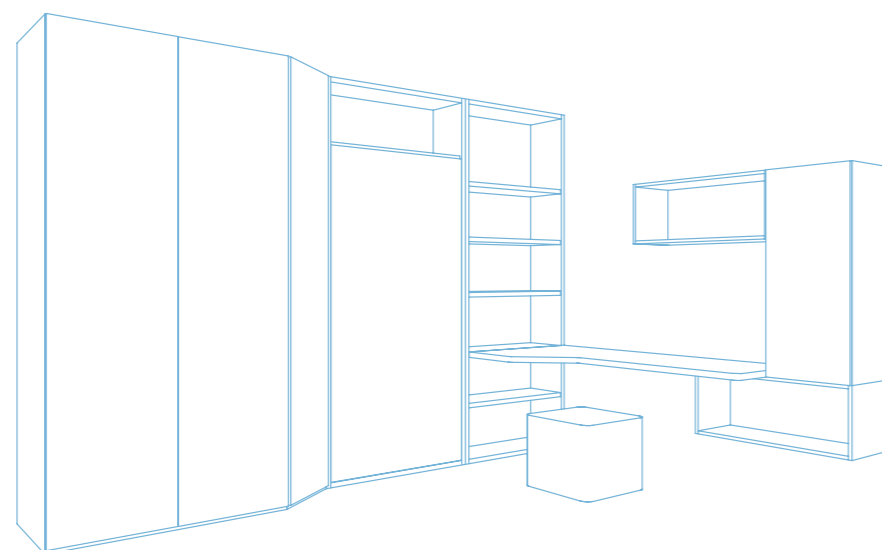

Bianco
 White

Tortora
 Dove-Grey

COME TO MEET
MY SHARK

34 SALVASPAZIO

Colonna corner attrezzata internamente di tubi appendiabiti.

Corner unit internally equipped with hanging rods.

L SALVASPAZIO

DIMENSIONI:
L: 3570 x 2578