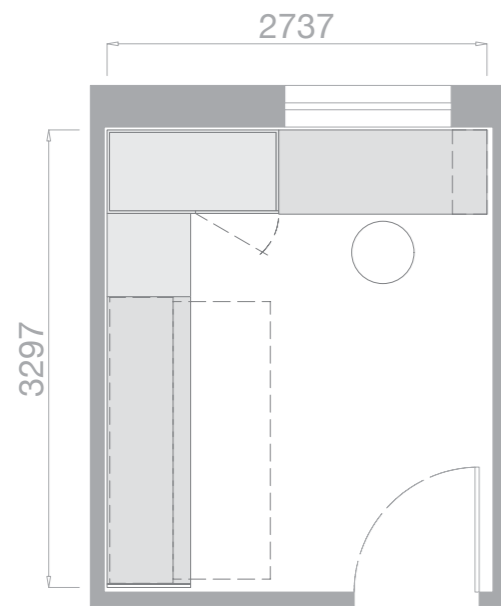

33 SALVASPAZIO

SPAZIO / SPACE: 9m²

ELEMENTI:

Letto Vagone Doppio
Maniglia T53-T54
Sedia Coral su ruote
Tessuto 601 Grigio Scuro

ITEMS:

Double Vagone Bed
Handle T53-T54
Chair Coral with wheels
Fabric 601 Dark Grey

Finiture / Finishes:

Olmo Chiaro
Light Elm

Bianco
White

Lavanda
Lavender