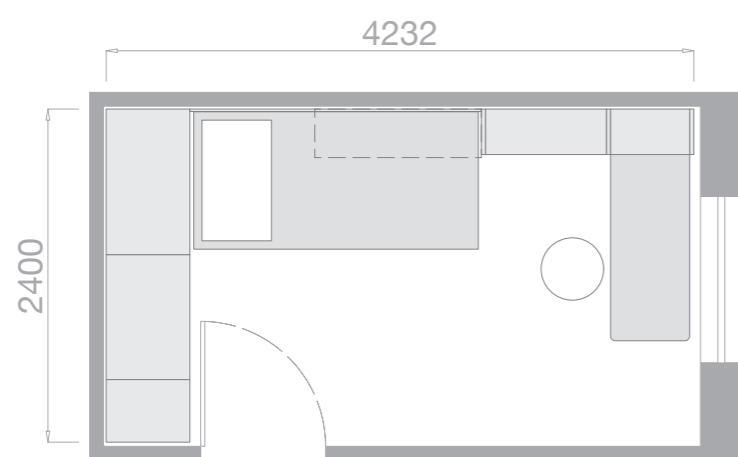

02 TERRA

SPAZIO / SPACE: 10.5m²

ELEMENTI:

Letto Giroletto su ruote
Maniglia T59
Sedia Terry Laccata Tortora

ITEMS:

Bed Ring with wheels
Handle T59
Chair Terry Lacquered Dove-Grey

Finiture / Finishes:

Colonna Duplo con vano a giorno e anta ribalta aperta.

Tall unit Duplo with open space and open flap door.