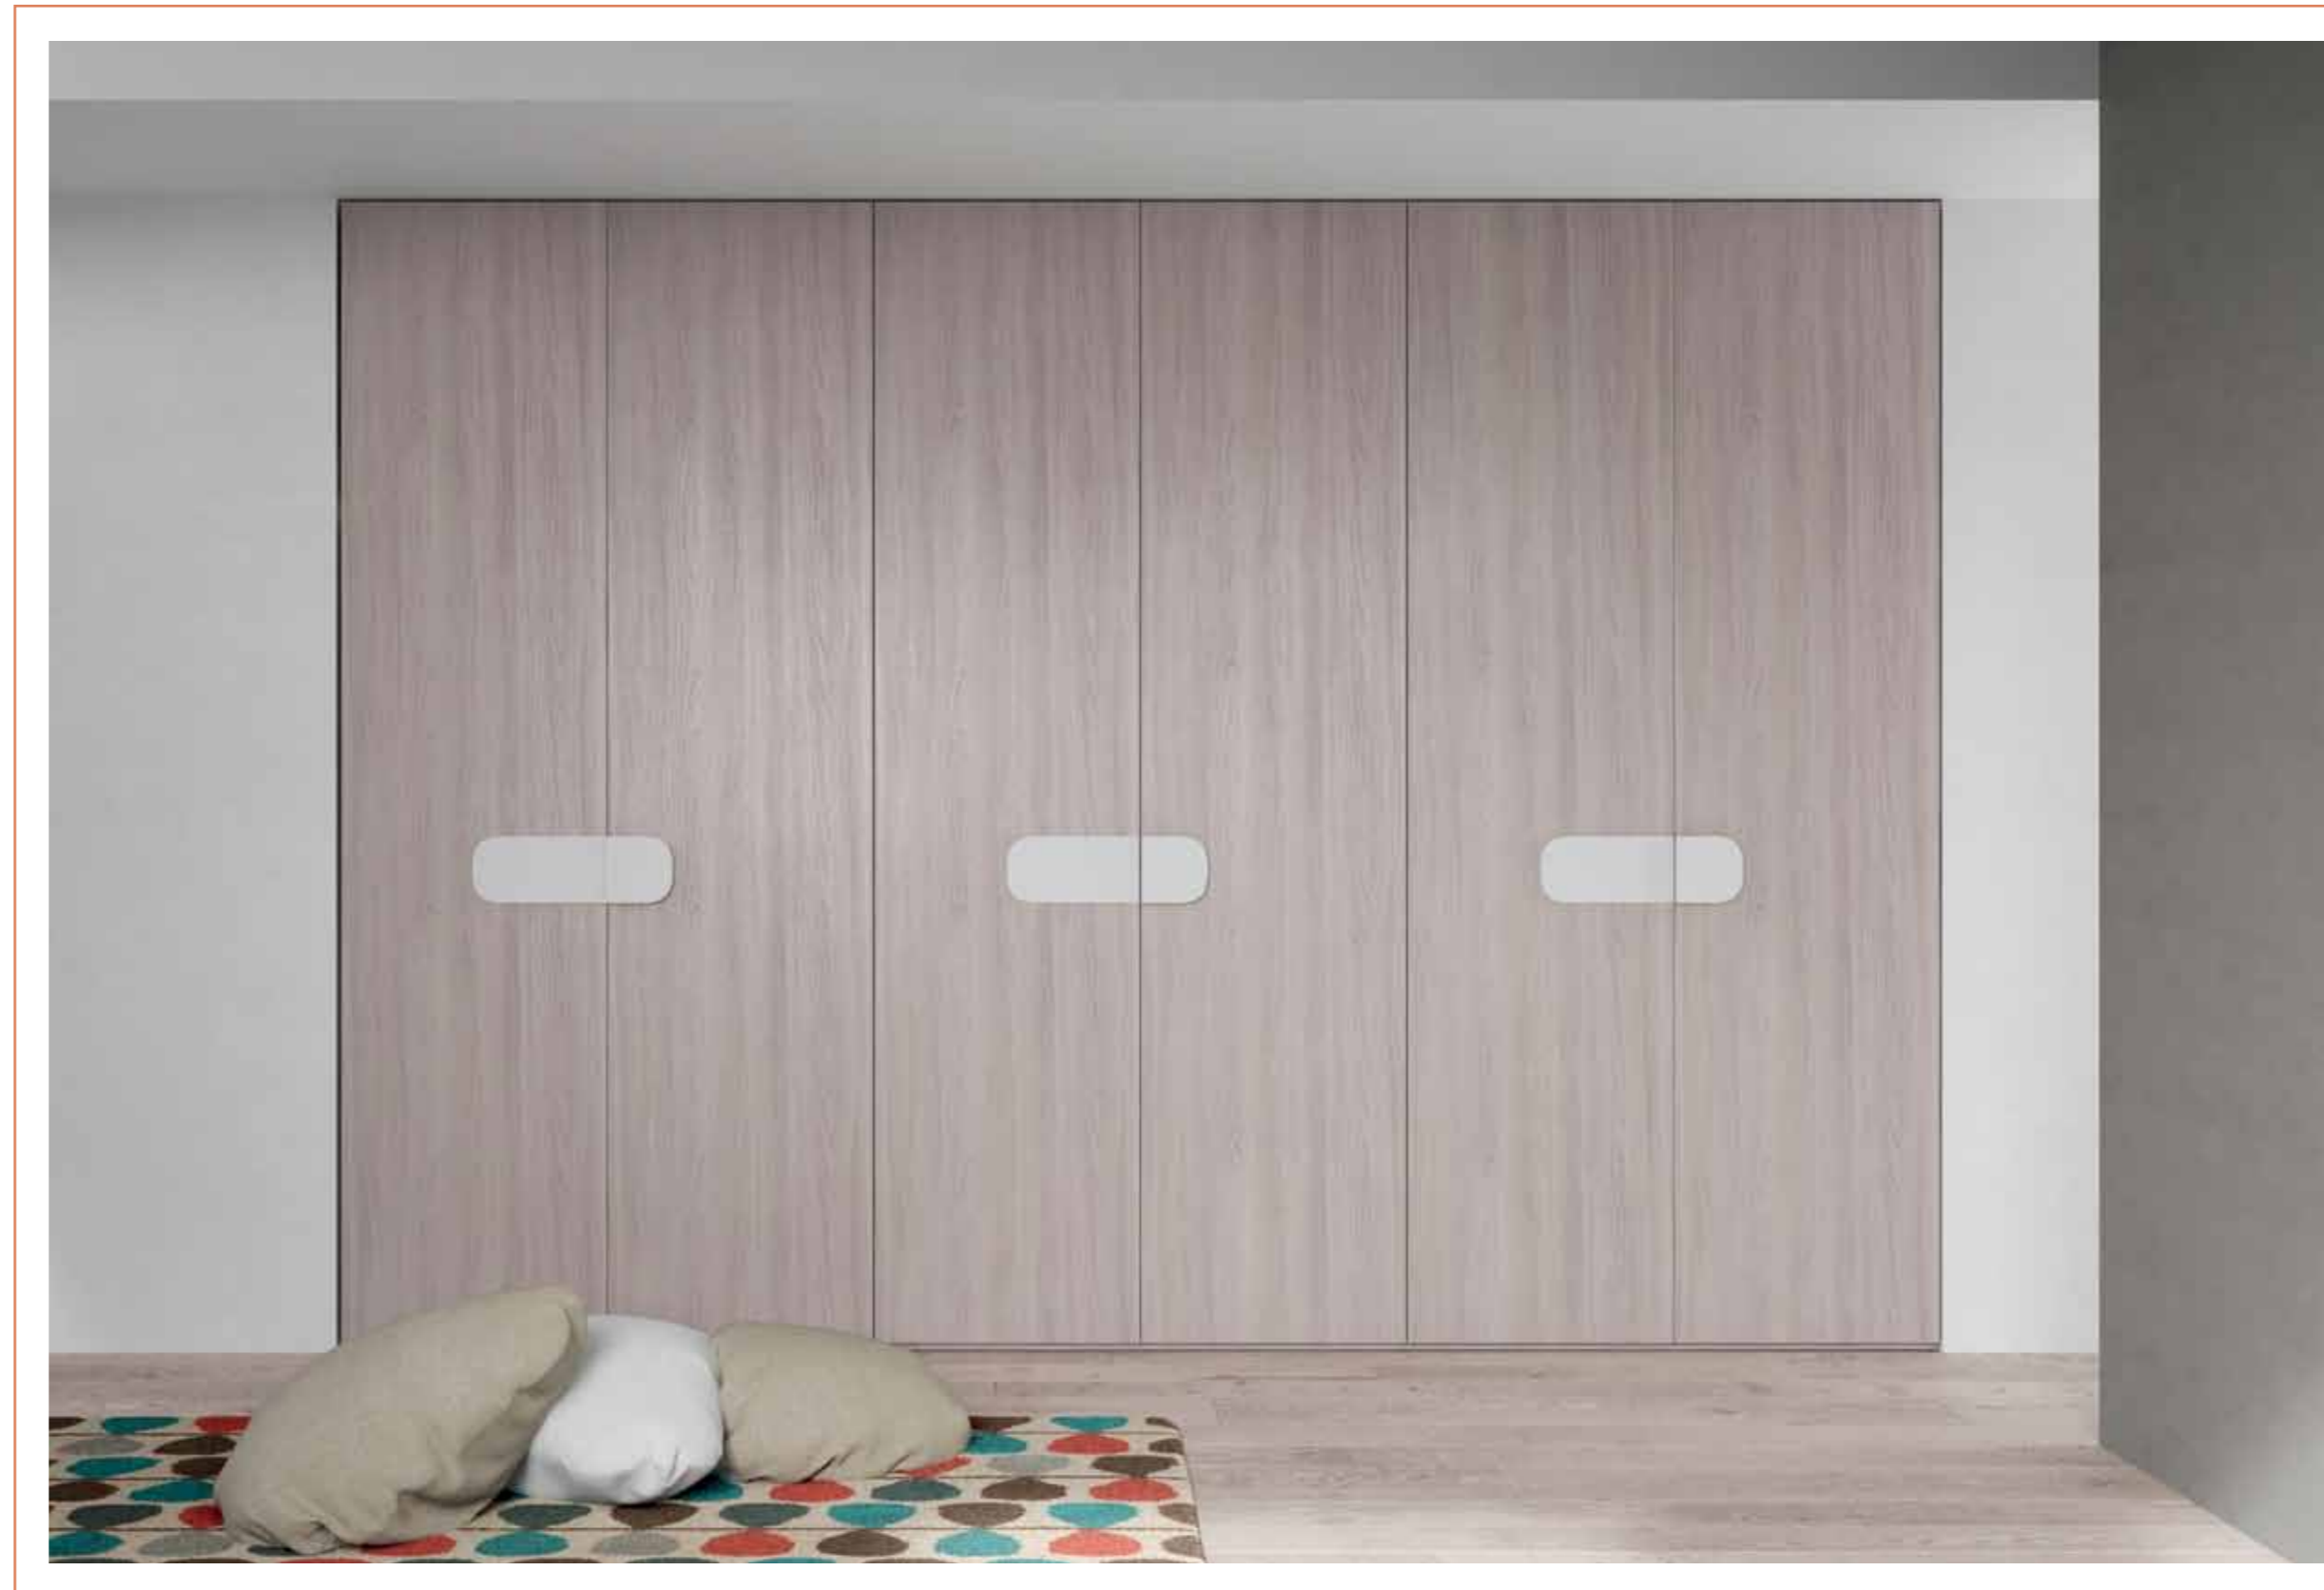

Armadio battente con estetica Tablet.
Hinged wardrobe with Tablet shape.