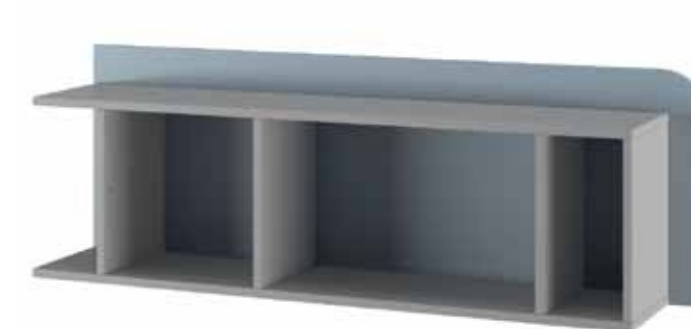

DIMENSIONI / SIZES
L.600 P.280 H.414 mm

CASELLARIO VELA

DIMENSIONI / SIZES
L.600 P.280 H.600 mm

CASELLARIO ALVEARE

DIMENSIONI / SIZES
L.600 P.280 H.600 mm

CASELLARIO COSMO

DIMENSIONI / SIZES
L.1050 P.280 H.450 mm
L.1350 P.280 H.450 mm