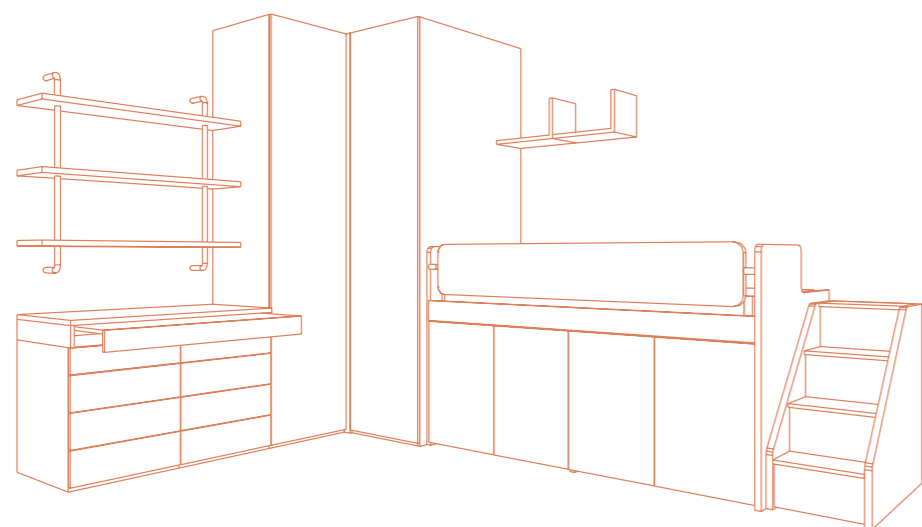

G TERRA

DIMENSIONI:
L: 2852 x 3747