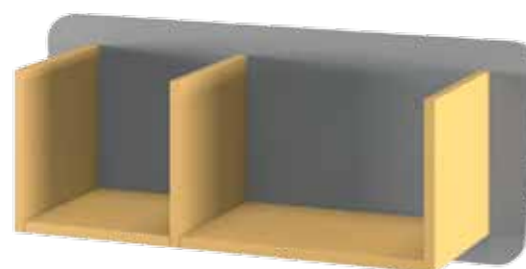

CASELLARIO TABLET

DIMENSIONI / SIZES
L.900 P.280 H.368 mm

DIMENSIONI / SIZES
L.450 P.280 H.368 mm

DIMENSIONI / SIZES
L.900 P.280 H.368 mm

DIMENSIONI / SIZES
L.450 P.280 H.368 mm

CASELLARIO HOUSE

DIMENSIONI / SIZES
L.900 P.280 H.414 mm