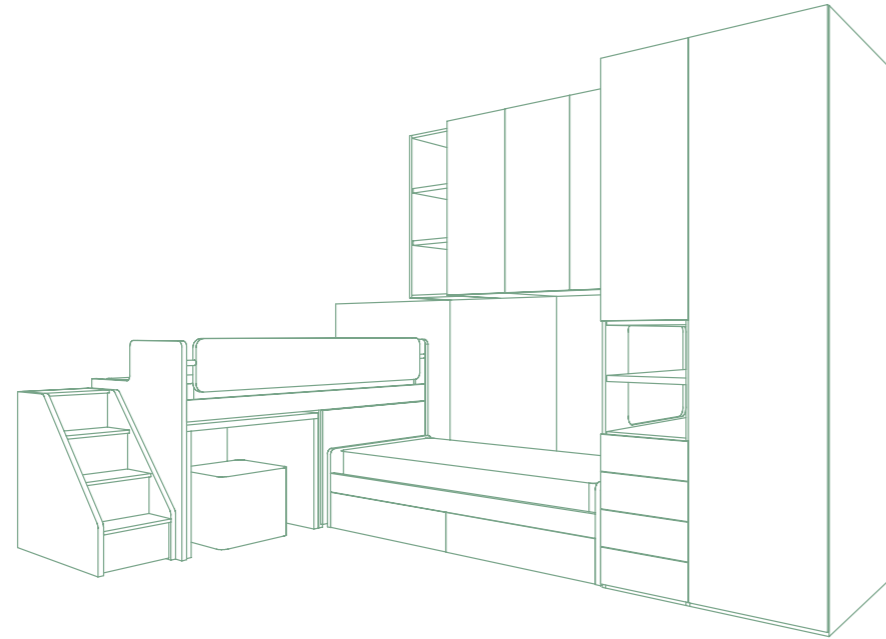

A LATO:
Colonna corner attrezzata internamente
di tubi appendiabiti.

TO THE SIDE:
Corner unit internally equipped with
hanging rods.

A PONTI

DIMENSIONI:
L: 2535 x 4050

B PONTI

DIMENSIONI:
L: 3099 x 4039

EVO