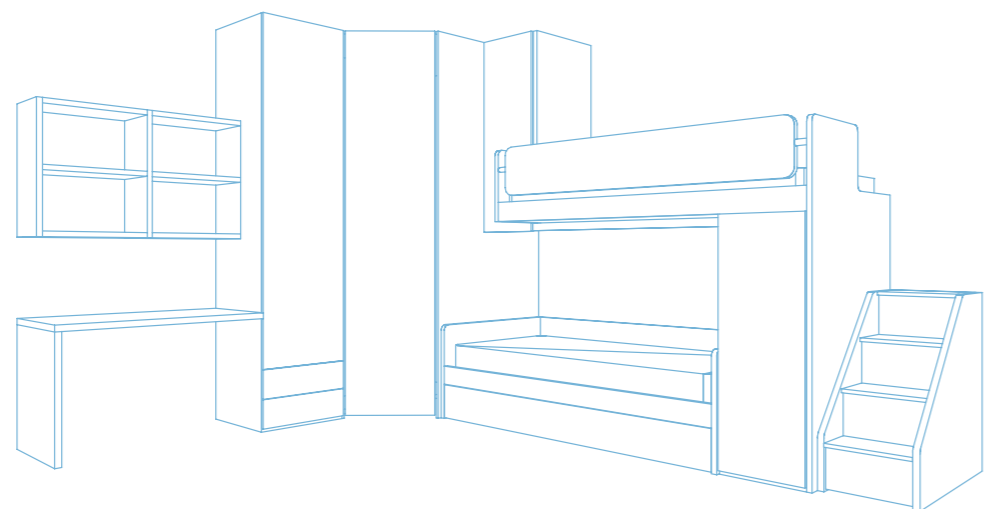

C SALVASPAZIO

DIMENSIONI:
L: 3319 x 4034

D SALVASPAZIO

DIMENSIONI:
L: 2425 x 3580

EVO

26
SALVASPAZIO

Letto soppalco con camminata contenitore.

Bunk bed with storage walk.