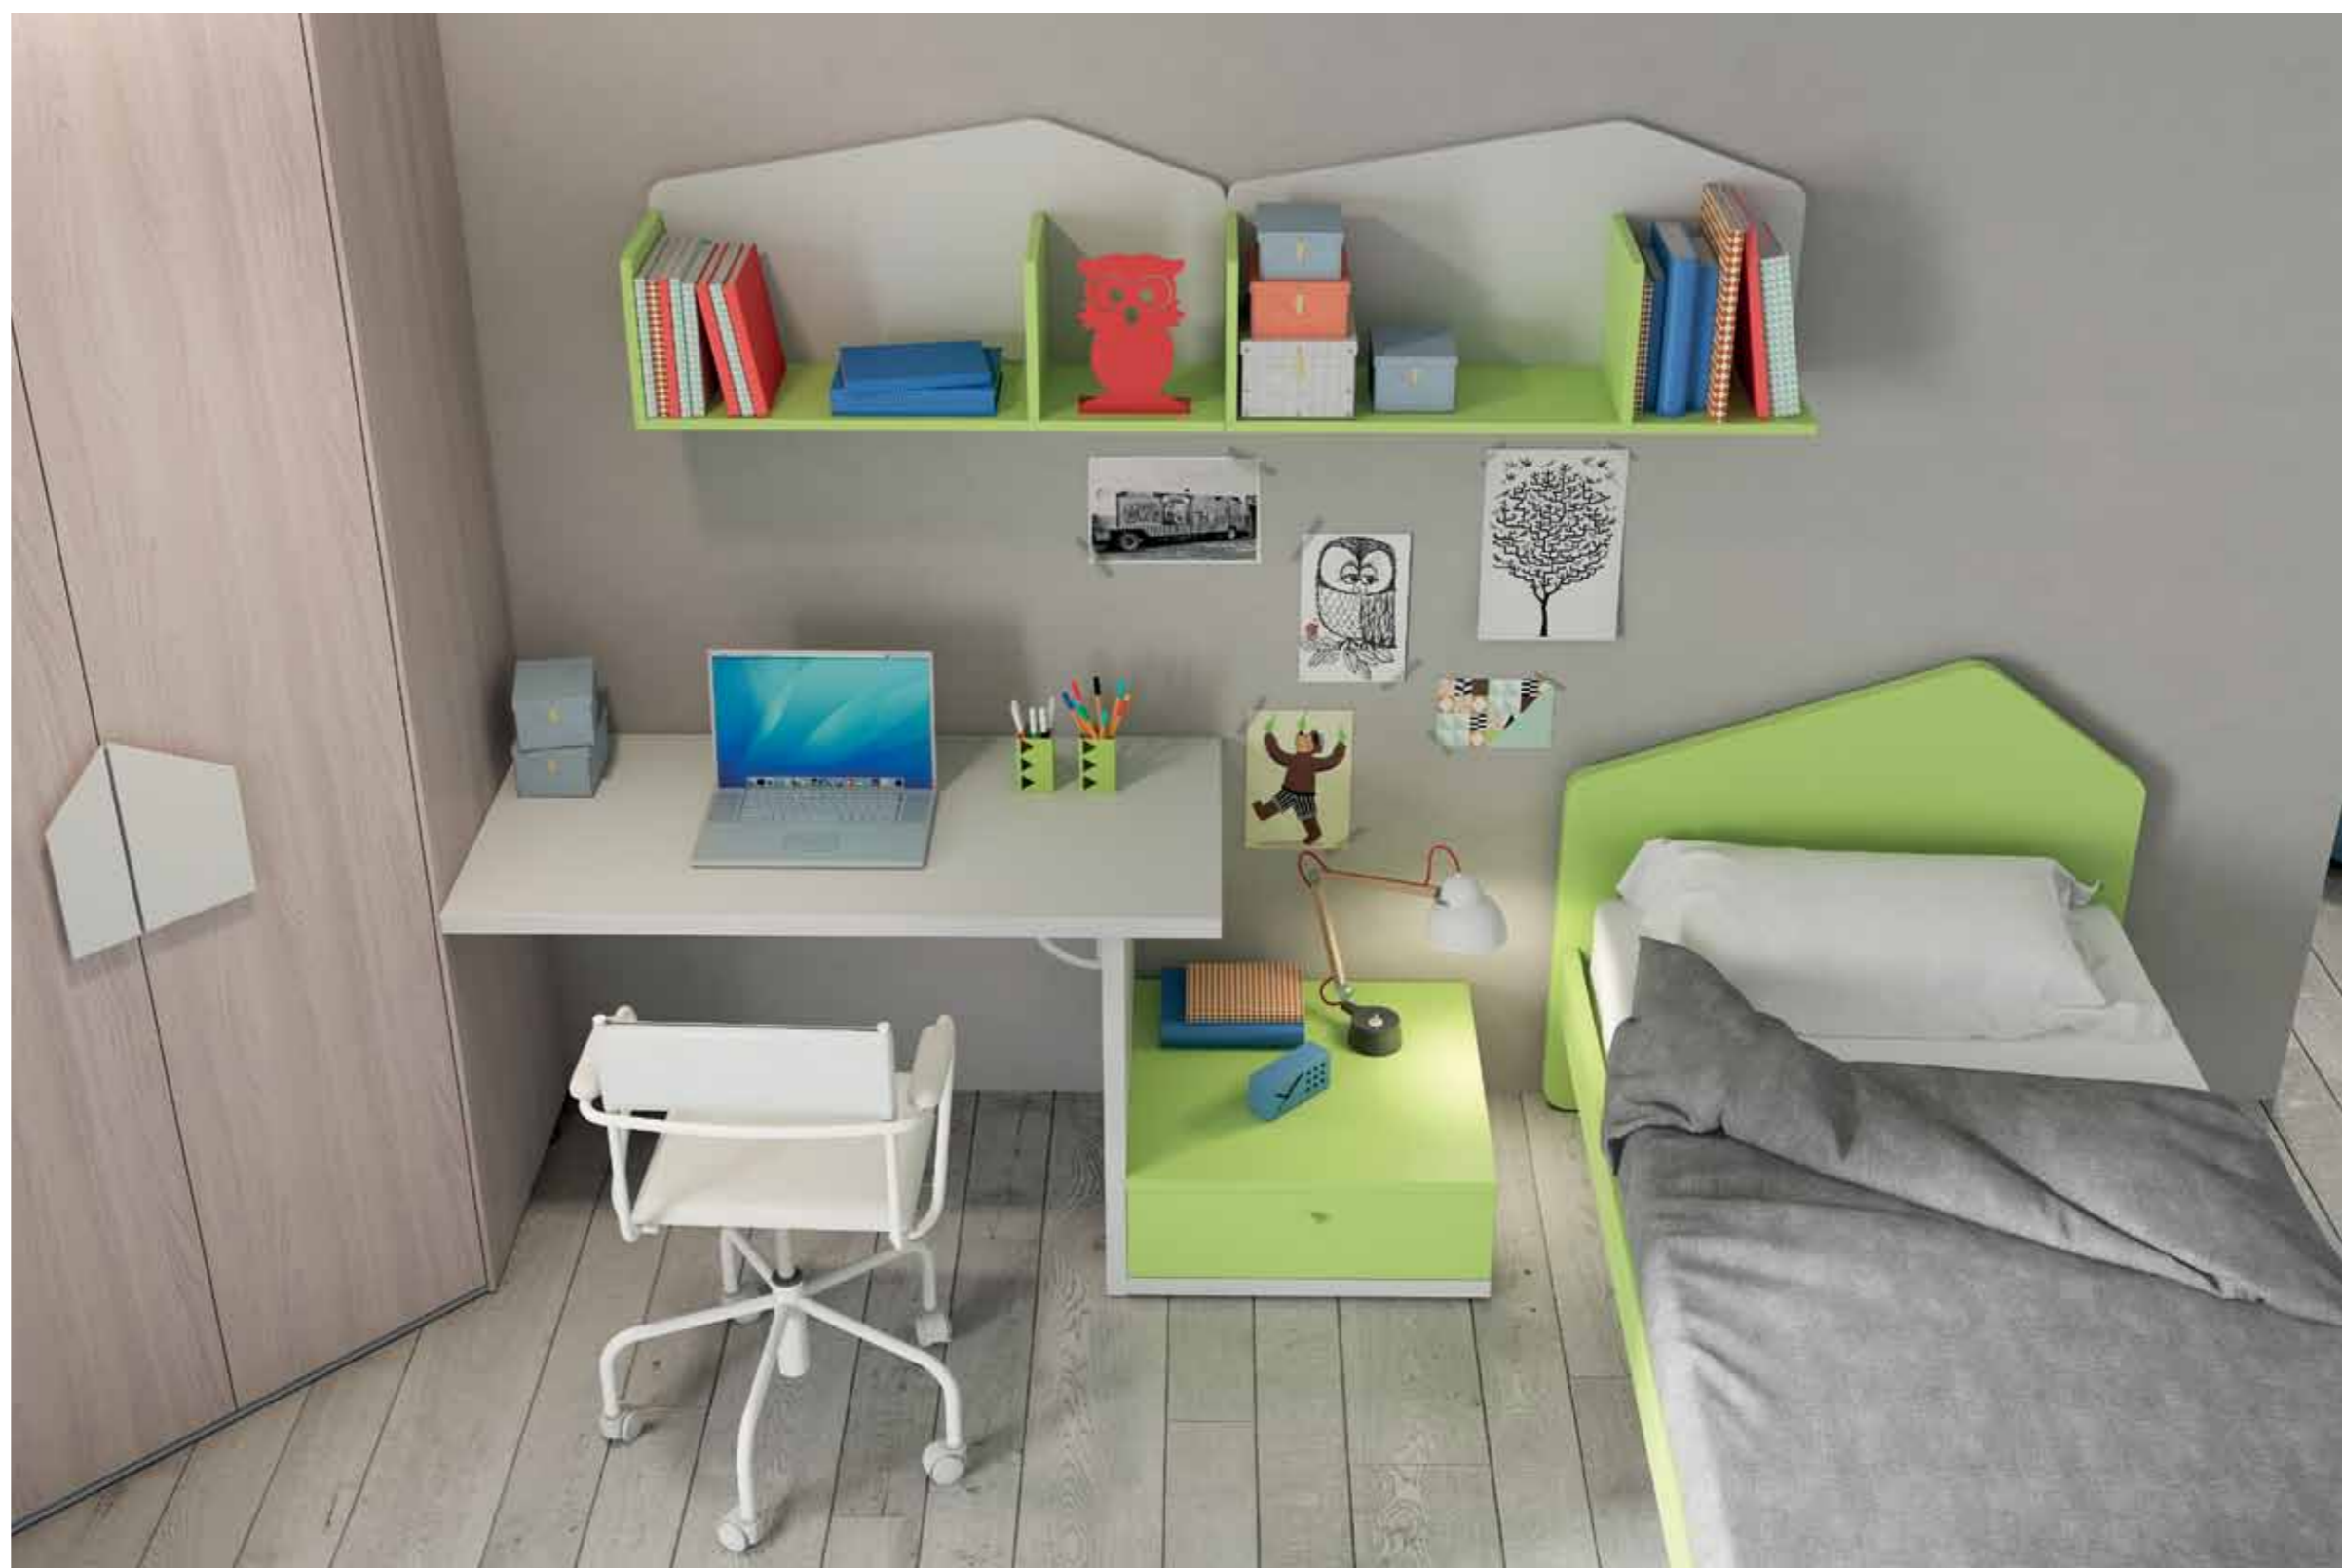

08 TERRA

SPAZIO / SPACE: 10m²

ELEMENTI:

Letto House
Maniglia House
Pomolo T57
Sedia Skin Bianca

ITEMS:

Bed House
Handle House
Knob T57
Chair Skin White

Finiture / Finishes:

Olmo Chiaro
Light Elm

Bianco
White

Verde
Green