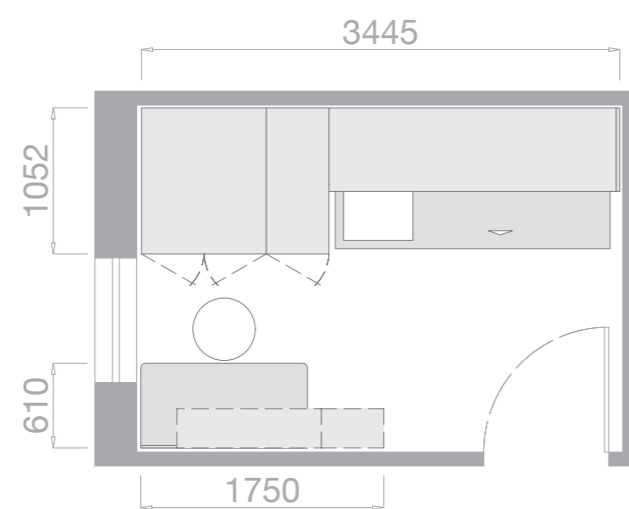

A LATO:
Colonna corner attrezzata internamente
di tubi appendiabiti.

TO THE SIDE:
Corner unit internally equipped with
hanging rods.

A PONTI

DIMENSIONI:
L: 2535 x 4050

B PONTI

DIMENSIONI:
L: 3099 x 4039

EVO