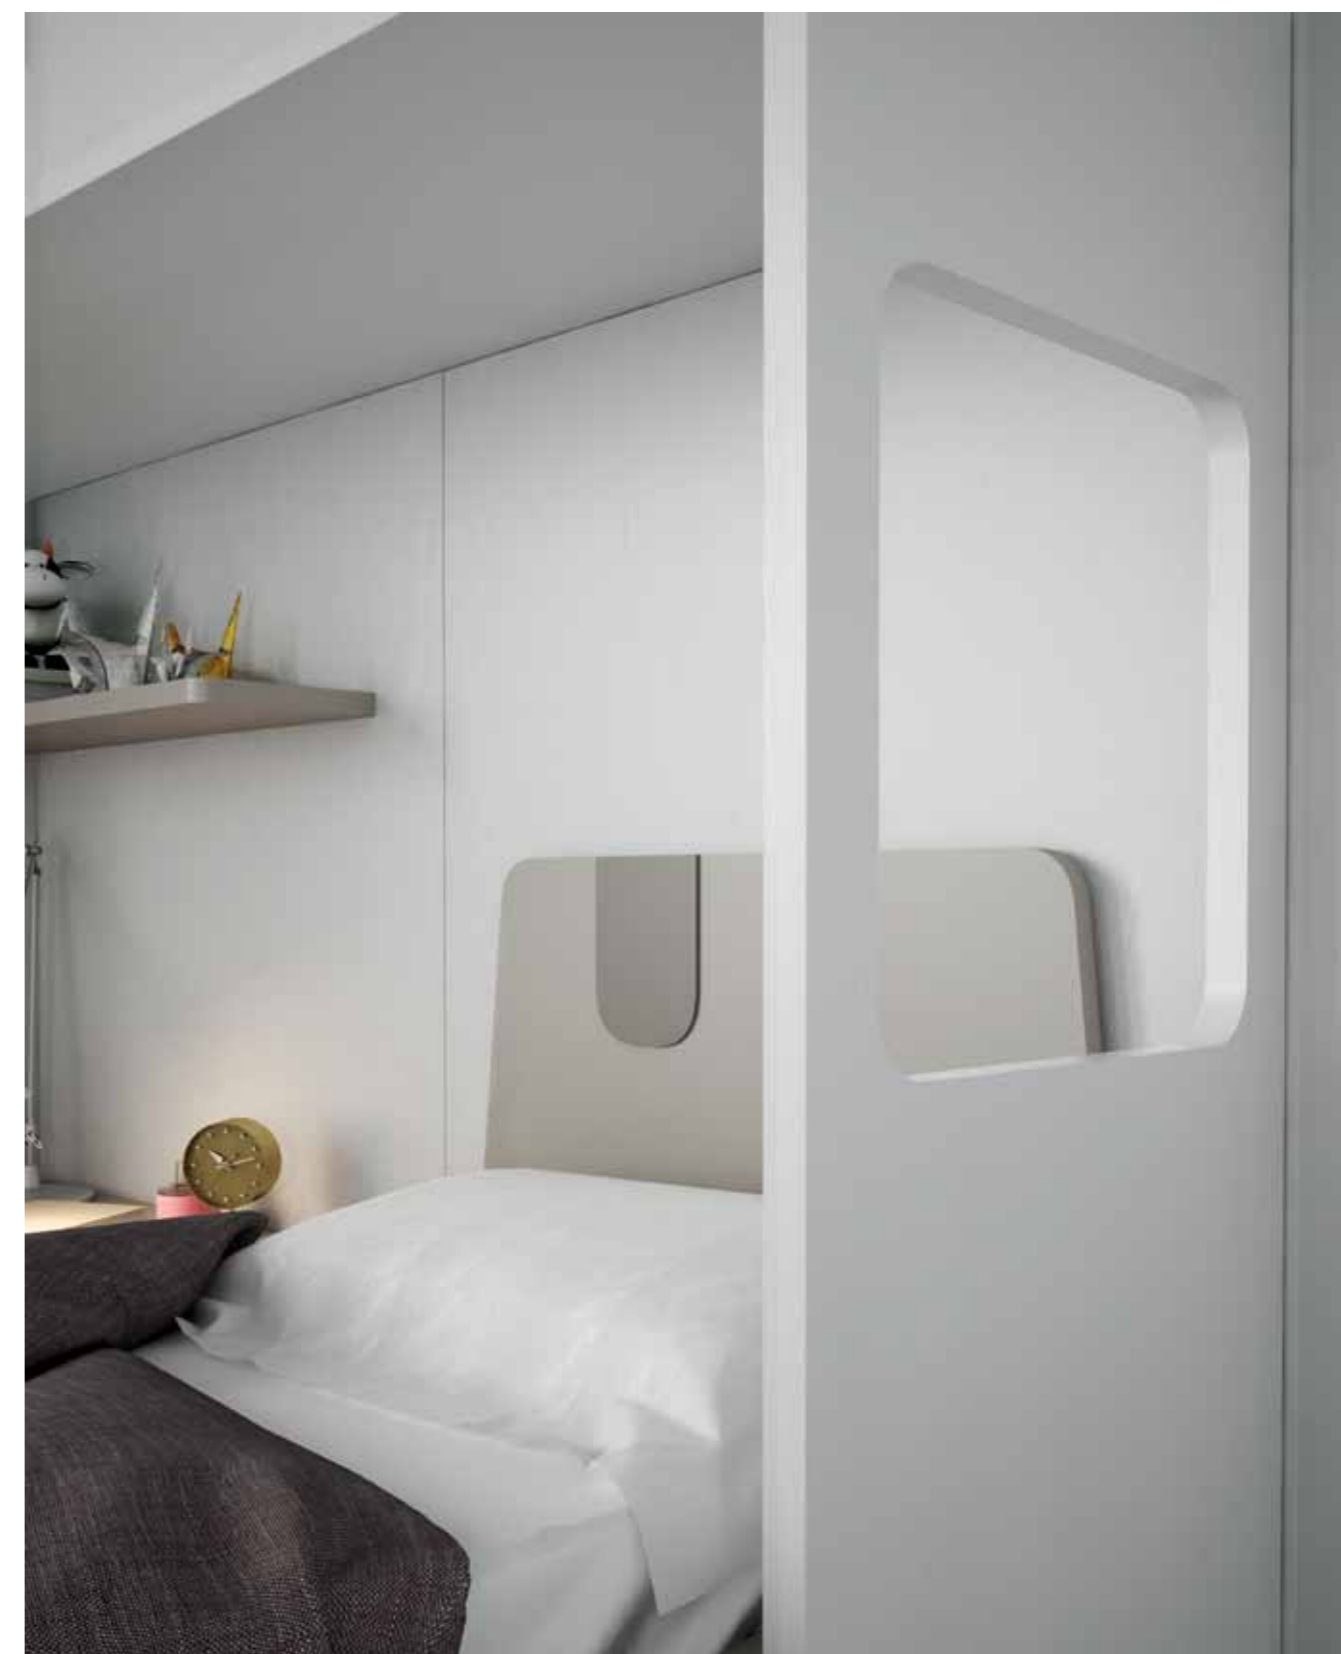

Tortora
Dove-Grey

Laccato Titanio
Lacquered
Titanium

SOPRA:
Ponte ante scorrevoli con estetica Tablet.

ABOVE:
Bridge wardrobe with sliding doors Tablet shape.

A LATO:
Fianco finestra sostegno ponte.

TO THE SIDE:
Window side for overh.u.support