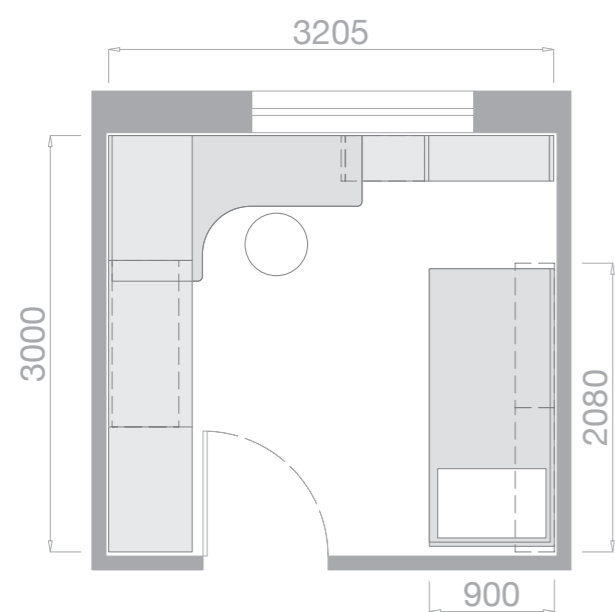

04 TERRA

SPAZIO / SPACE: 10m²

ELEMENTI:

Letto Imbottito Estraibile
Maniglia Gola Laccata Terra
Sedia Terry Laccata Terra

ITEMS:

Pull Out Upholstered Bed
Handle Gola Lacquered Earth Brown
Chair Terry Lacquered Earth Brown

Finiture / Finishes: