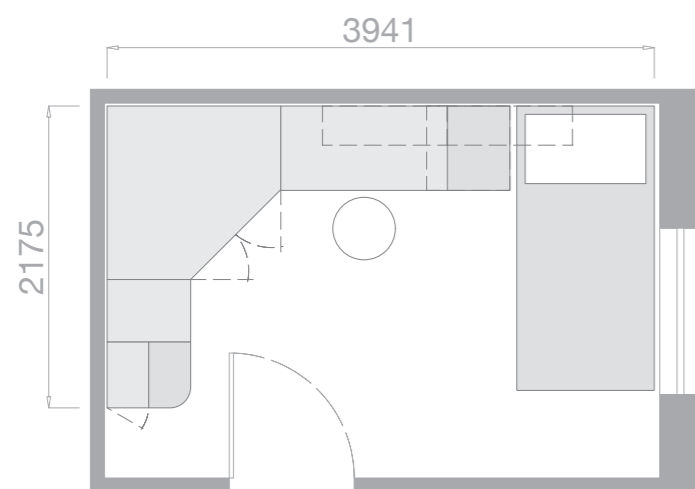

08 TERRA

SPAZIO / SPACE: 10m²

ELEMENTI:

Letto House
Maniglia House
Pomolo T57
Sedia Skin Bianca

ITEMS:

Bed House
Handle House
Knob T57
Chair Skin White

Finiture / Finishes:

Olmo Chiaro
Light Elm

Bianco
White

Verde
Green