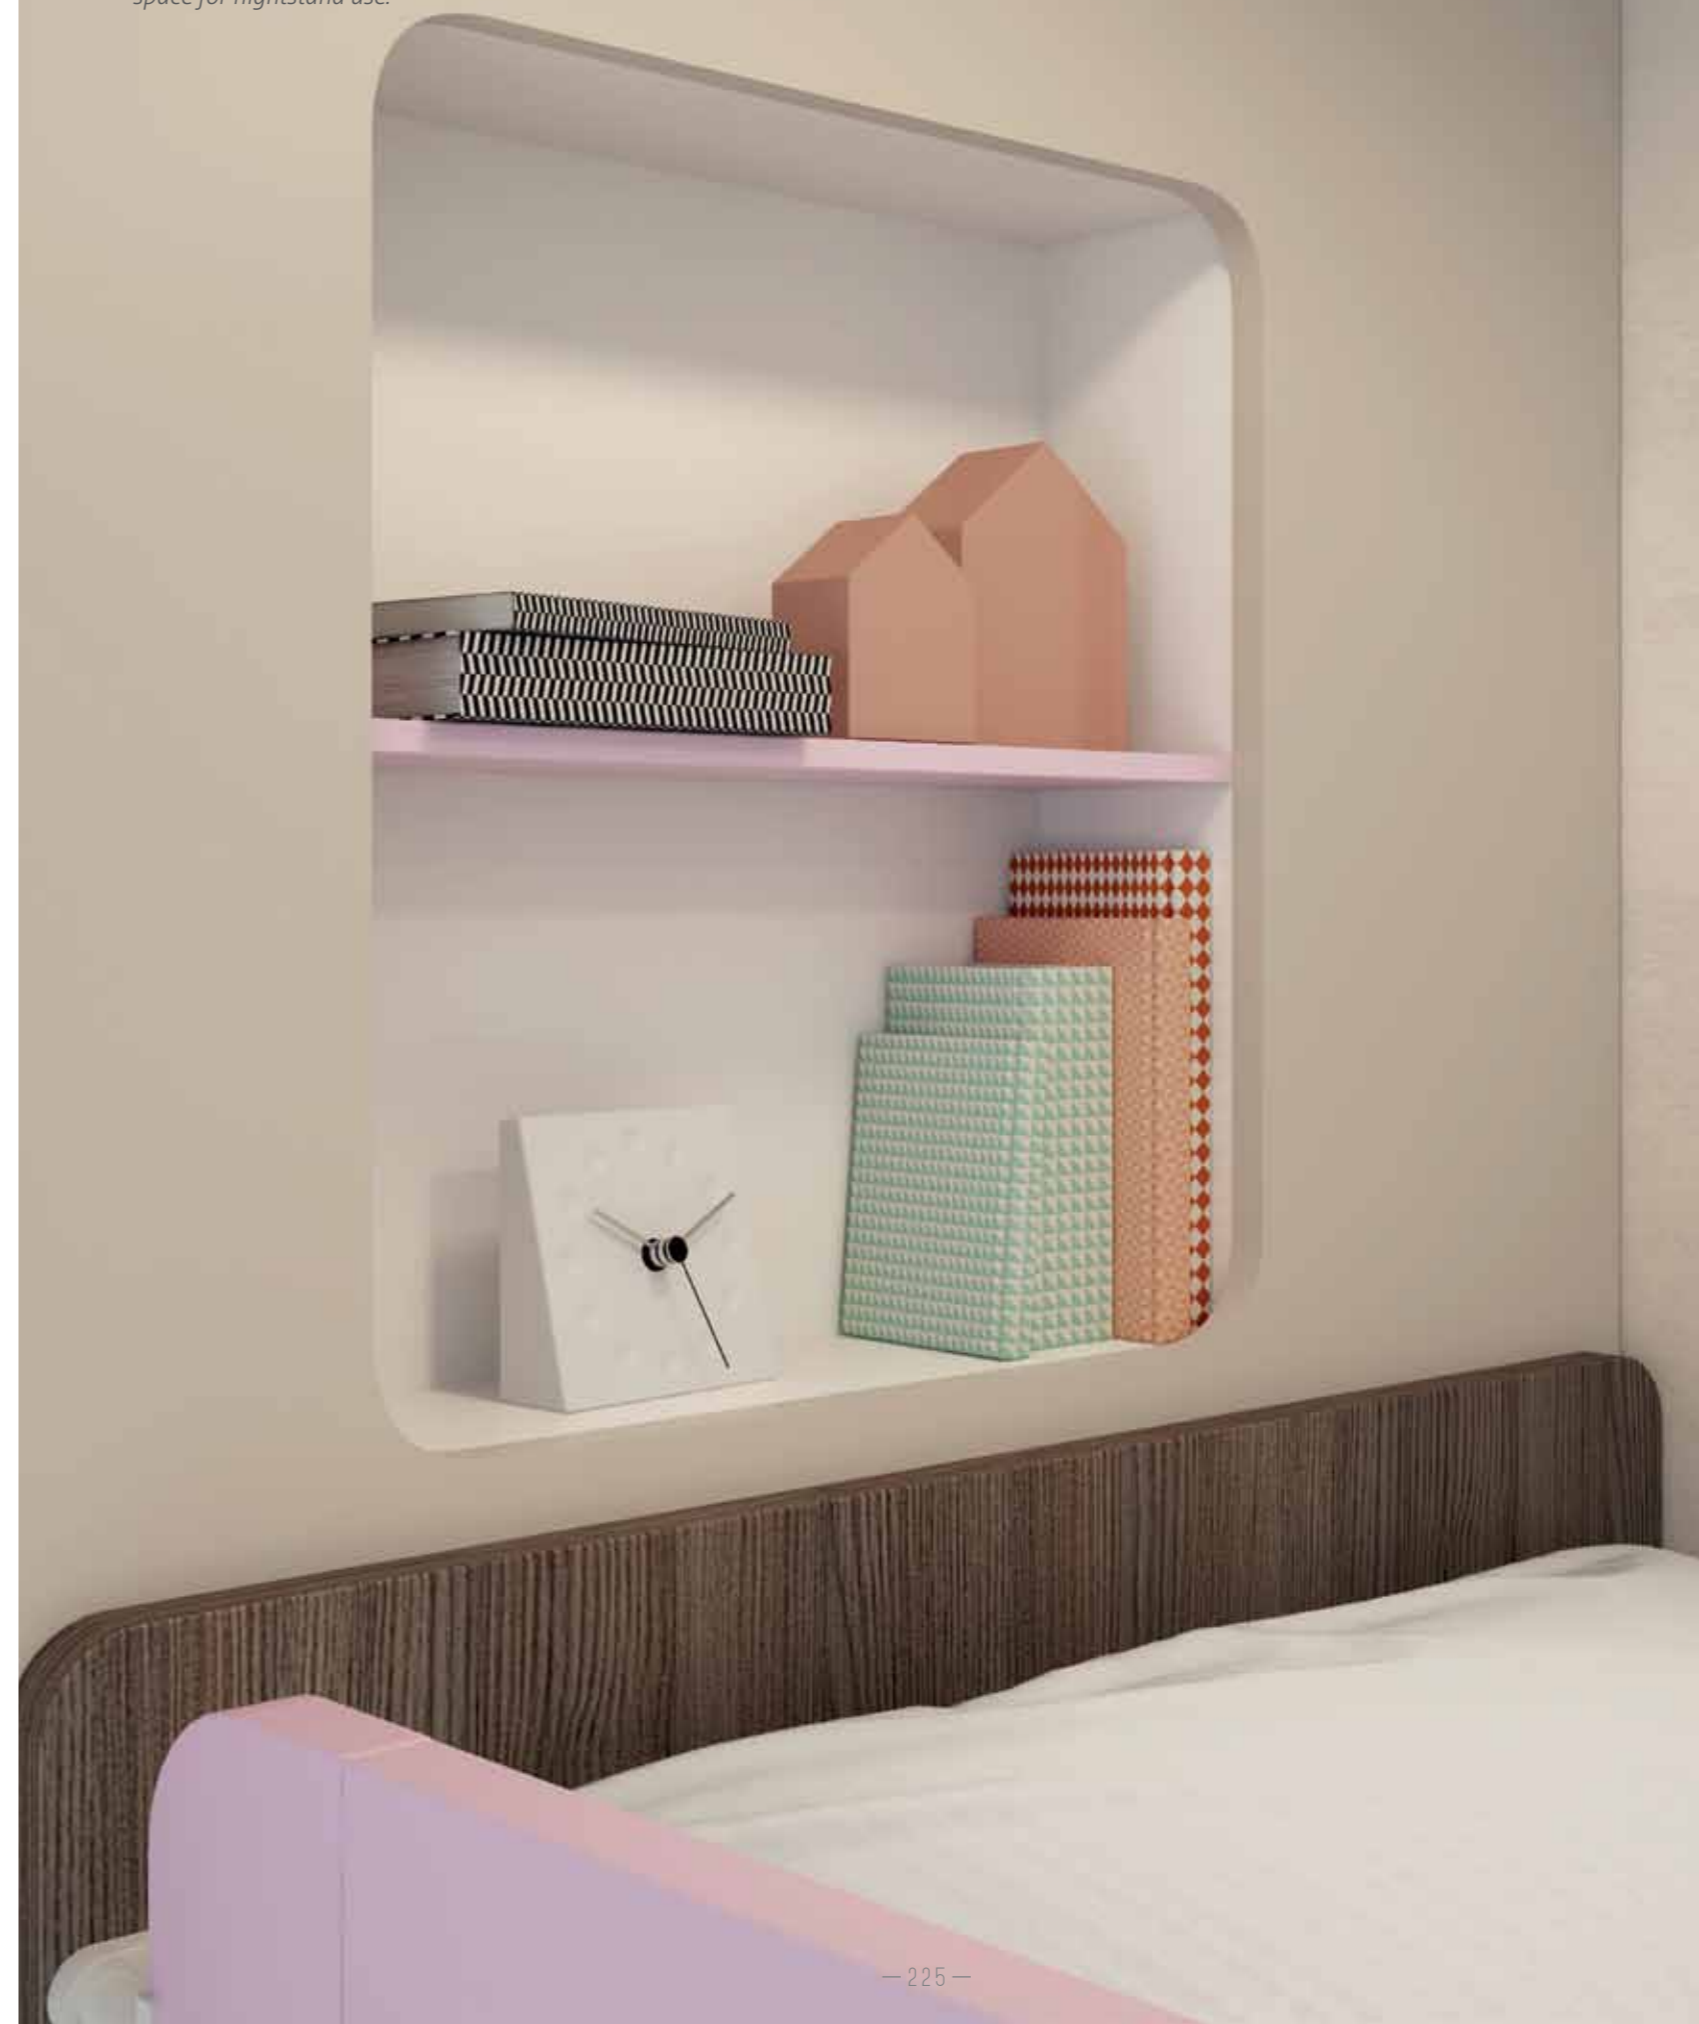

Armadio Mega con teka uso comodo.

Wardrobe Mega with open space for nightstand use.

SOPRA:
Maniglia Ali Laccata Orchidea.

ABOVE:
Handle Ali Lacquered Orchid.

A LATO:
Letto a castello con scrittoio,
protezione Mammut, longone
Wind.