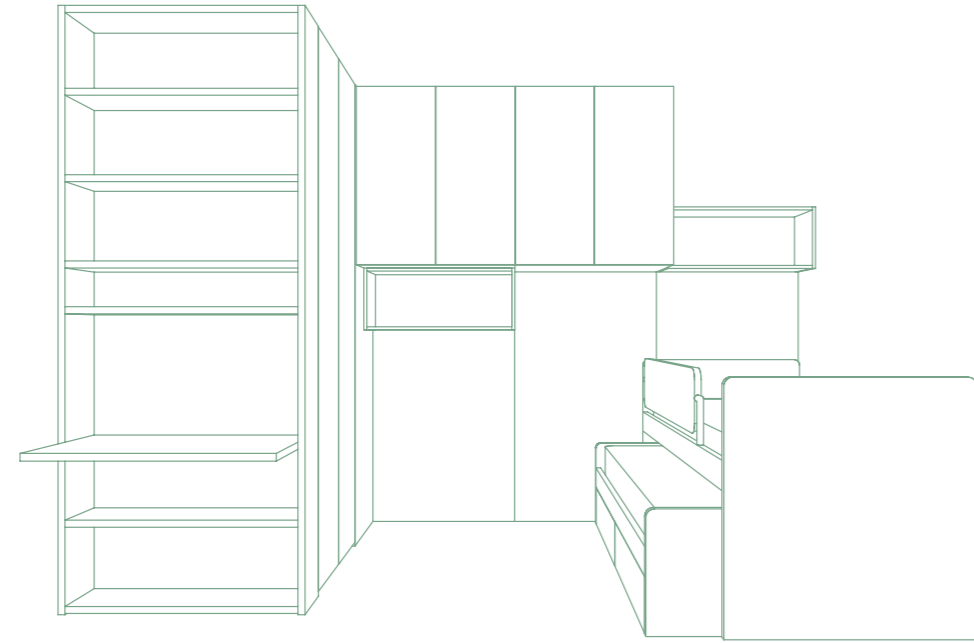

PONTI

DIMENSIONI:
L: 2120 x 3752 x 2060