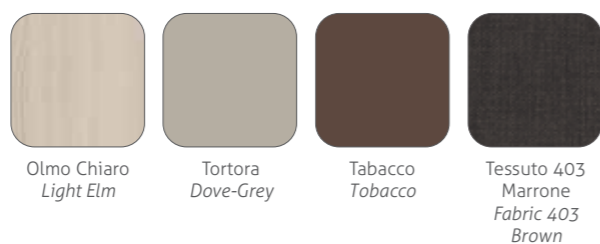

Finiture / Finishes: