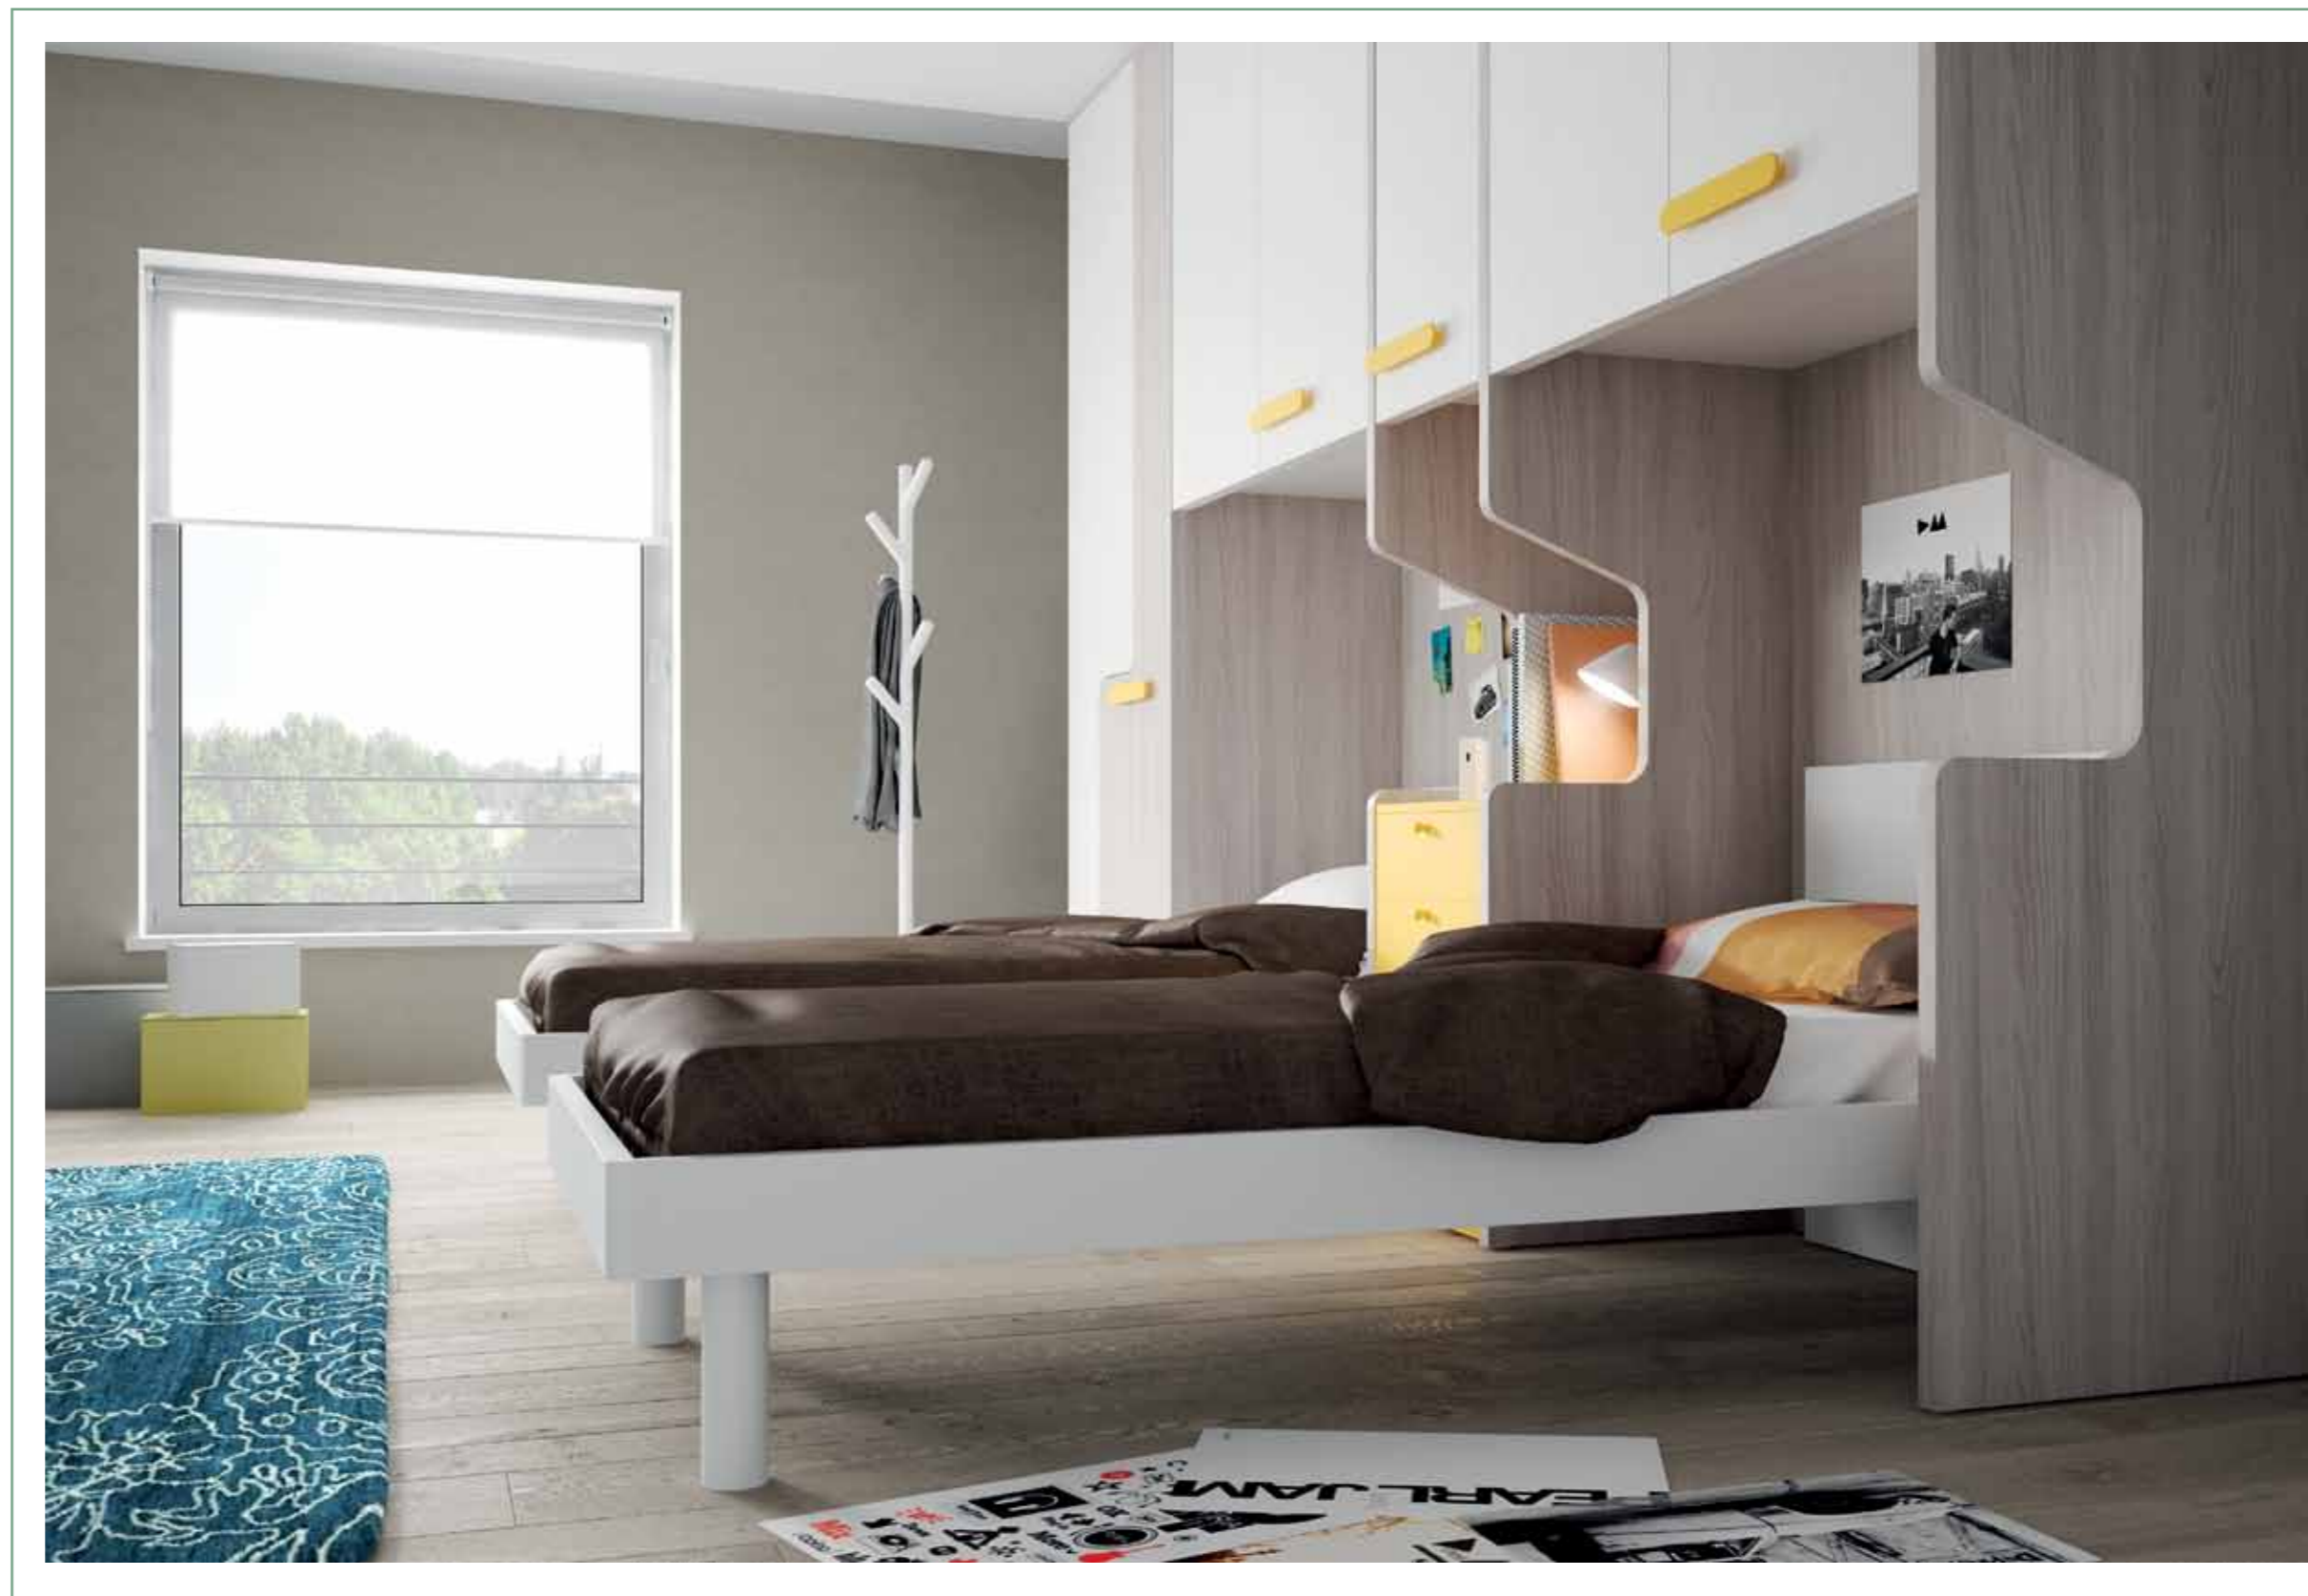

14 PONTI

SPAZIO / SPACE: 10.5m²

ELEMENTI:

Letto One
Maniglia T50-T57

ITEMS:

Bed One
Handle T50-T57

Finiture / Finishes:

Olmo Chiaro
Light Elm

Lignum Bianco
Lignum White

Girasole
Sunflower