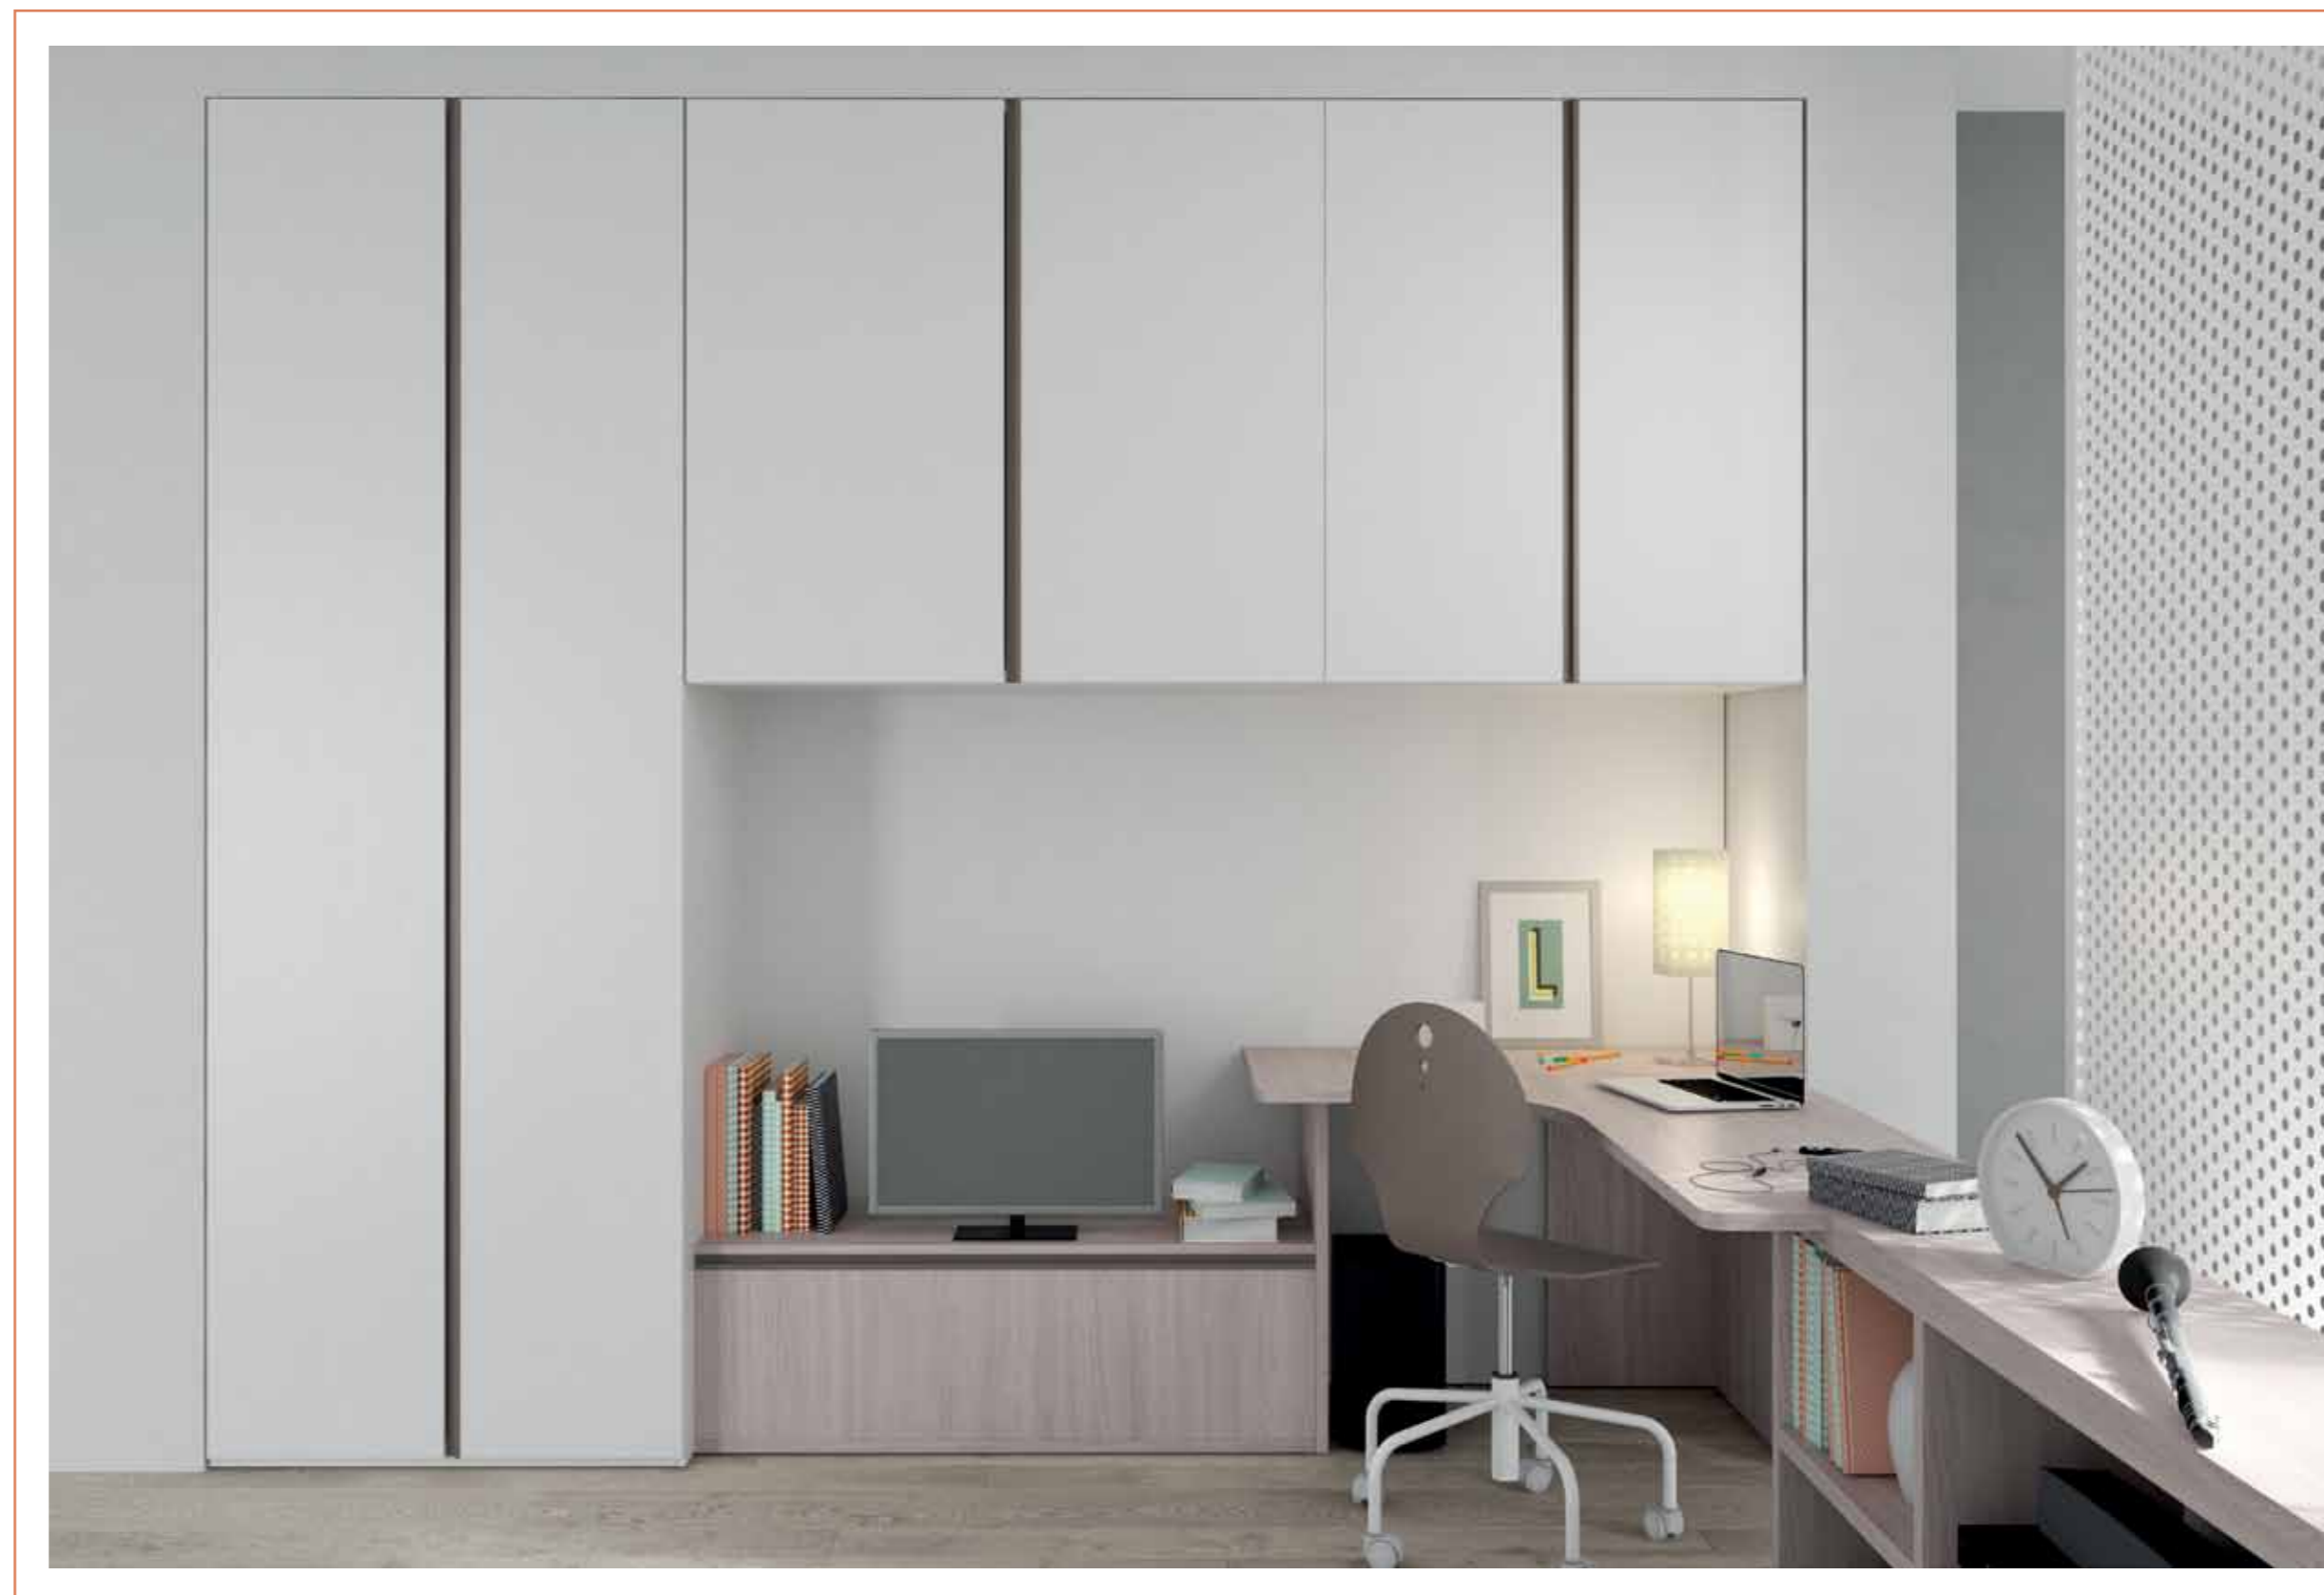

Finiture / Finishes:

Lignum Bianco
Lignum White

Olmo Chiaro
Light Elm

Lignum Laccato Terra
Lignum Lacquered Earth Brown

Tessuto 707 Azzurro
Fabric 707 Light Blue

SOPRA:
Zona studio con scrittoio Tipo 64 in
appoggio a libreria.