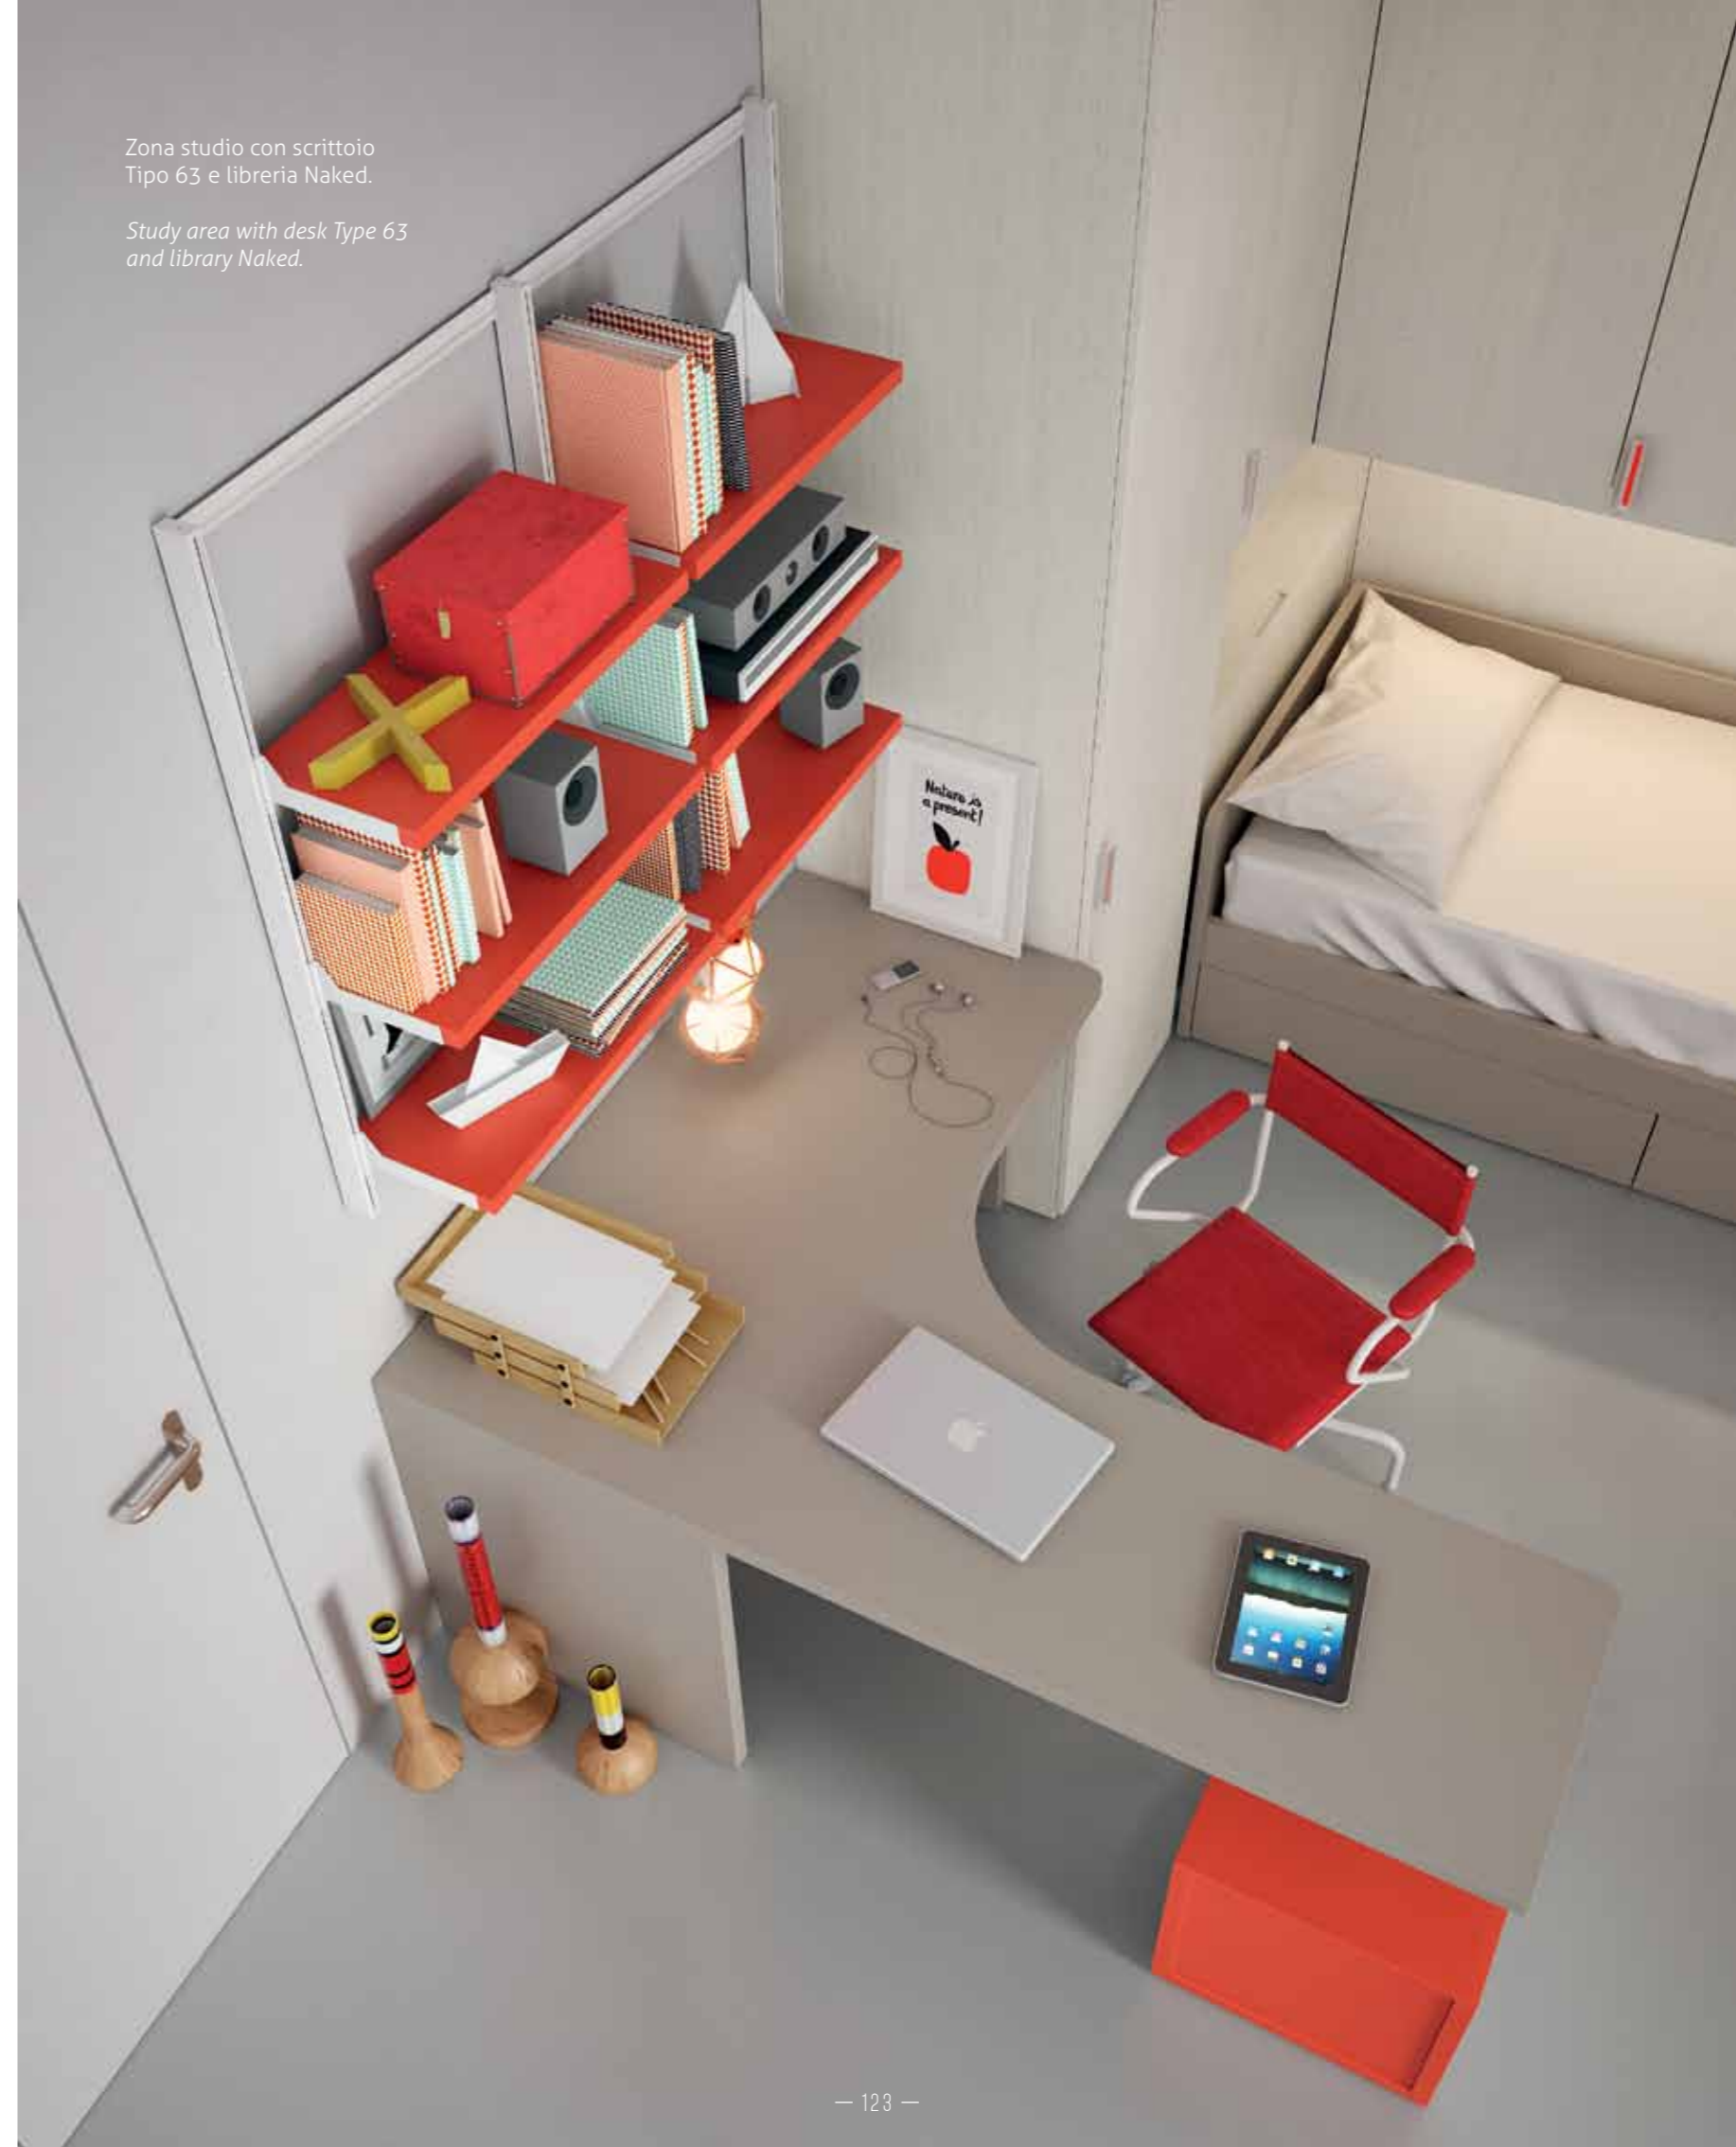

Finiture / Finishes:

Zona studio con scrittoio
Tipo 63 e libreria Naked.

Study area with desk Type 63
and library Naked.