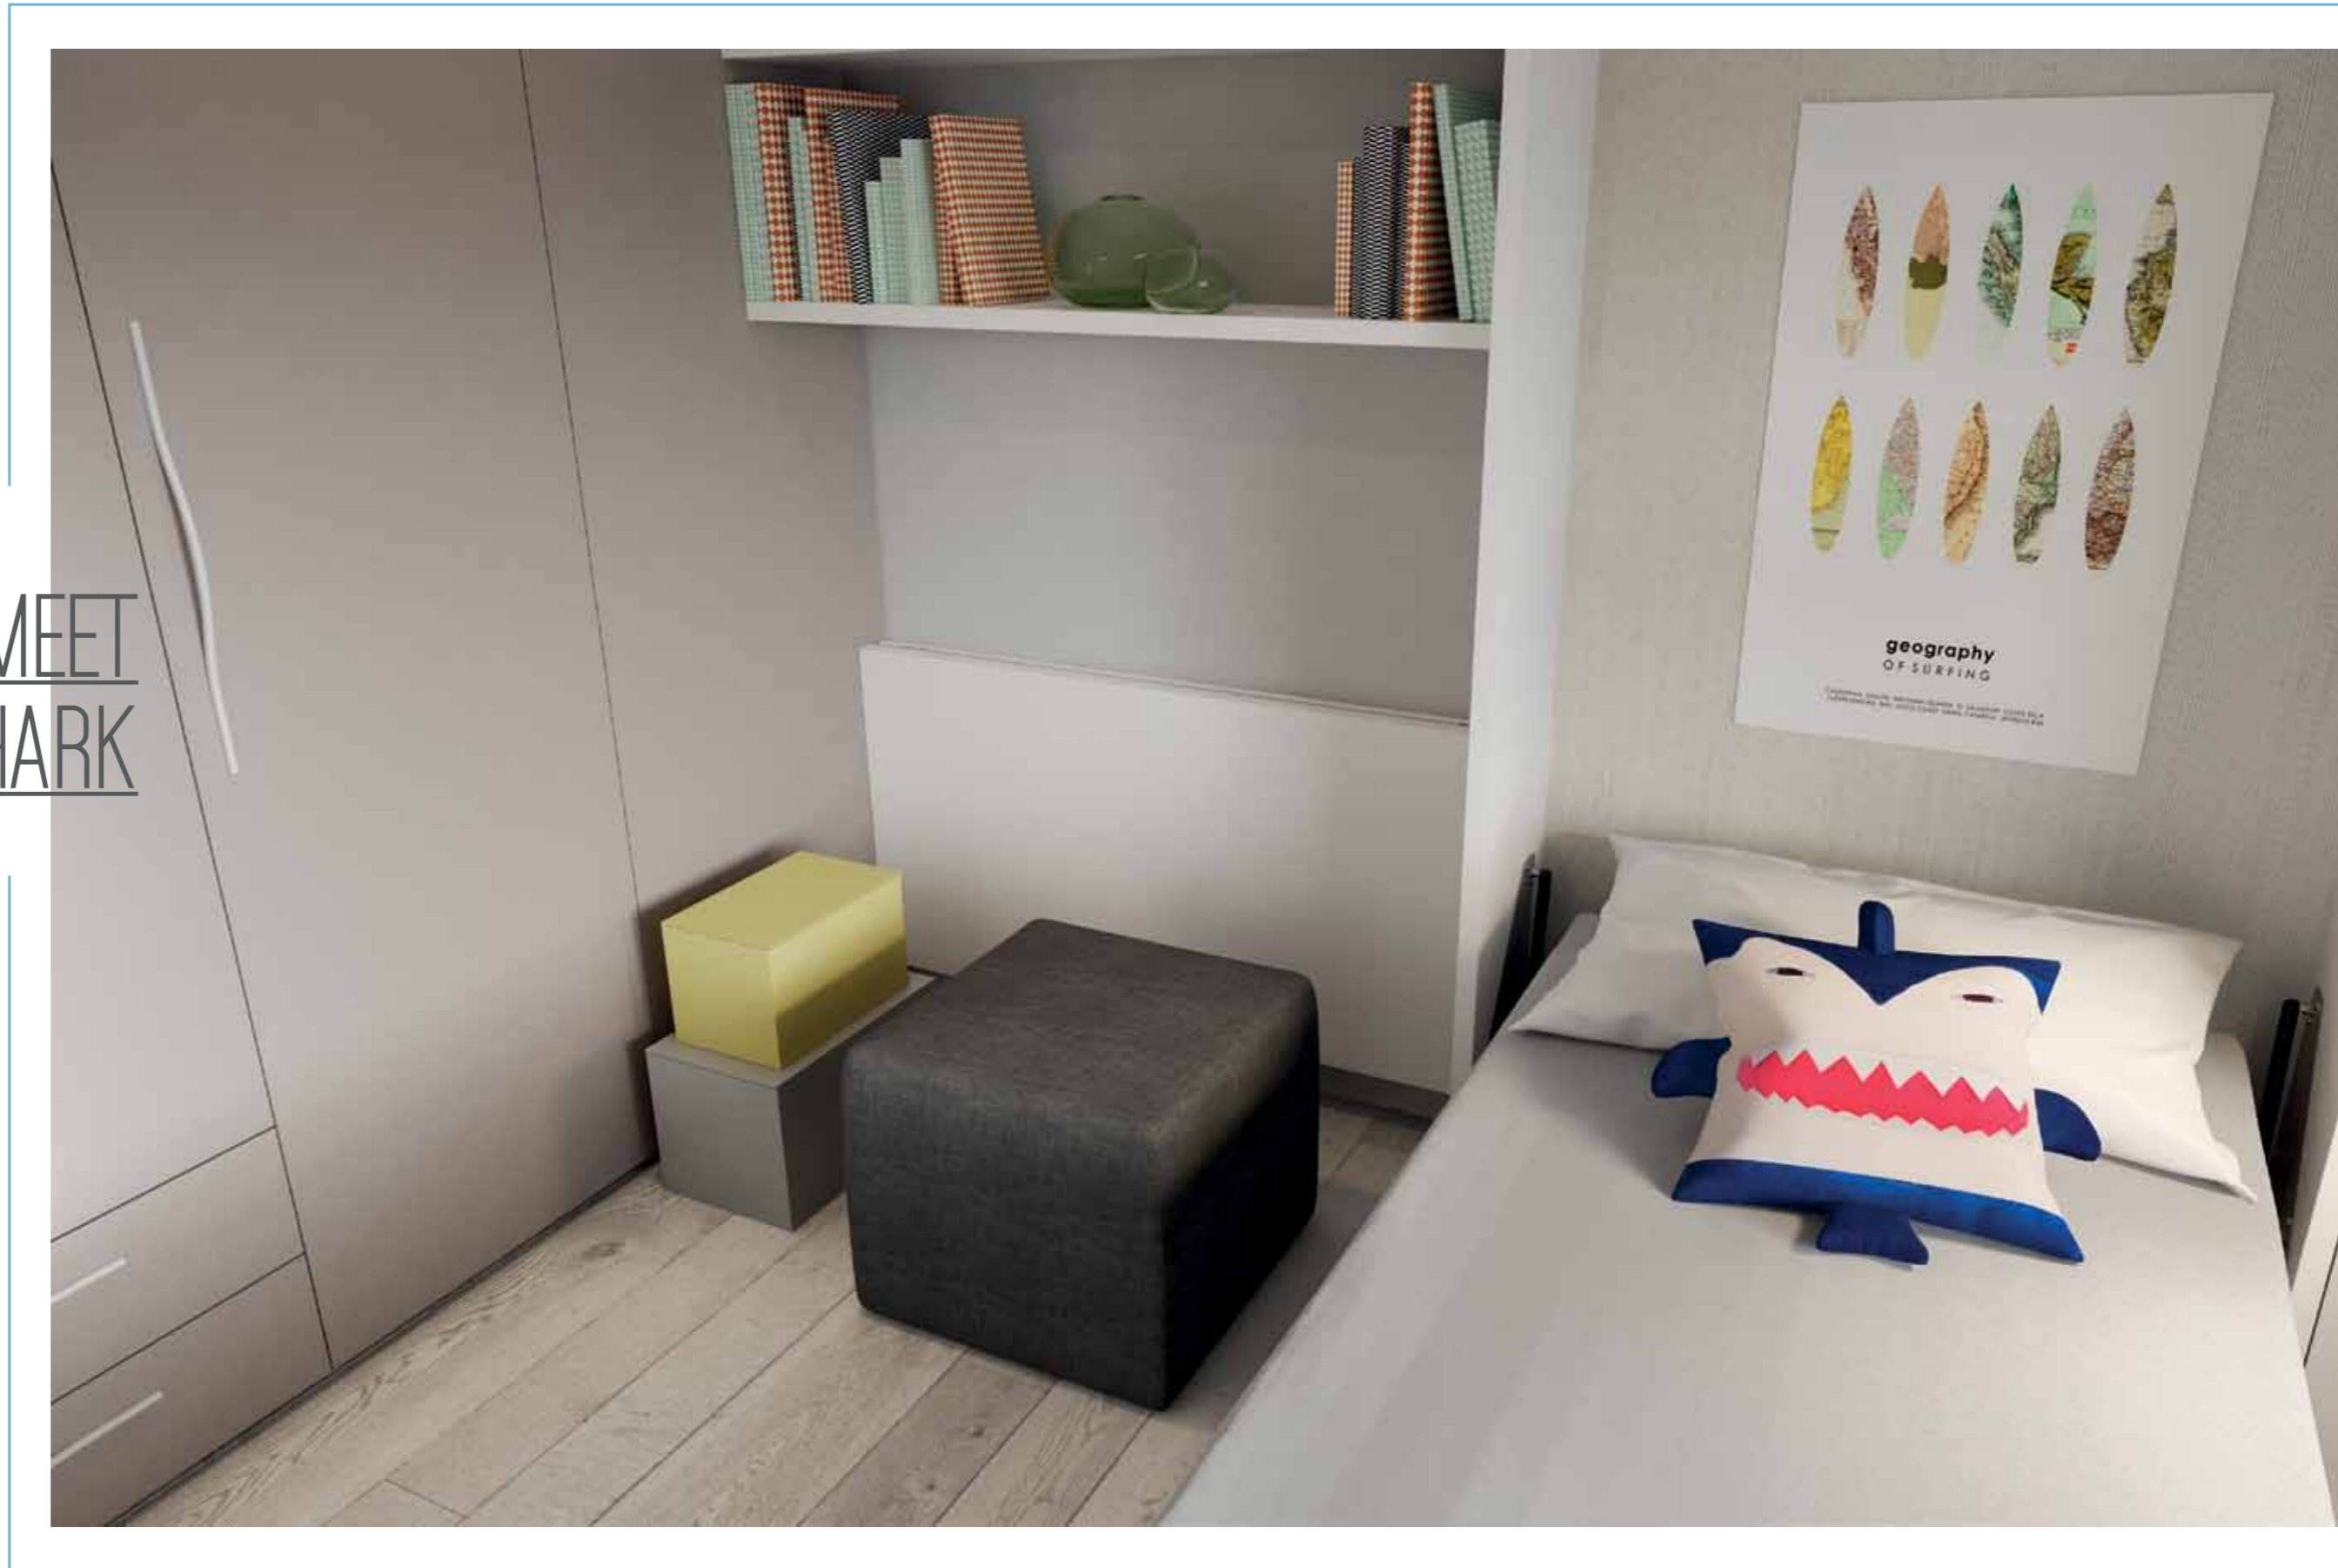

COME TO MEET
MY SHARK