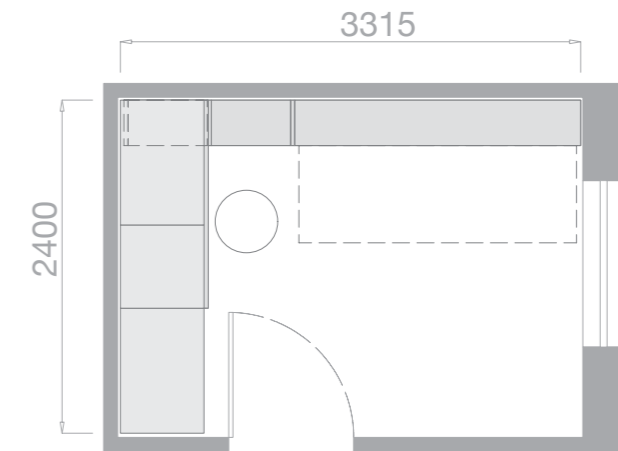

SPAZIO / SPACE: 8m²

ELEMENTI:

Letto Vagone Singolo
Maniglia T41-T42
Sedia Pouf
Tessuto 101 Bianco

ITEMS:

Single Bed Vagone
Handle T41-T42
Chair Pouf
Fabric 101 White

Finiture / Finishes: