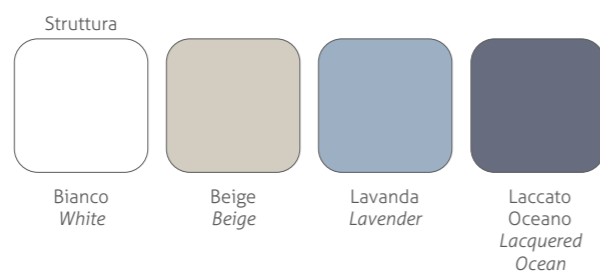

SPAZIO / SPACE: 9m²

ELEMENTI:

Letto Artiko Estraibile
 Maniglia T37
 Sedia Girasole
 Tessuto 707 Azzurro

ITEMS:

Pull Out Bed Artiko
Handle T37
Chair Girasole
Fabric 707 Light Blue

Finiture / Finishes:

Colonna armadio Mega attrezzata internamente di tubi appendiabiti.