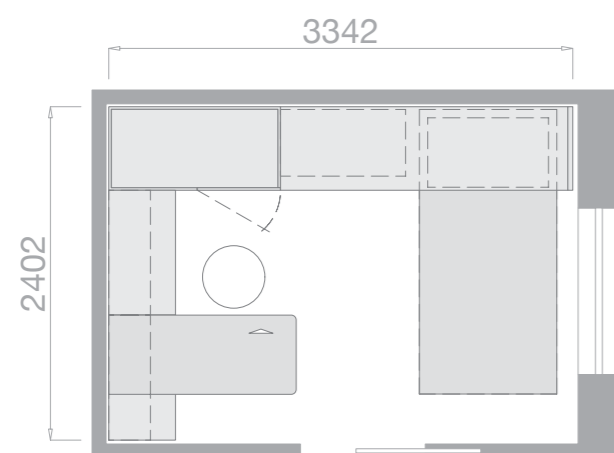

11 PONTI

SPAZIO / SPACE: 8.5m²

ELEMENTI:

Letto Tablet-Up
Maniglia T58-T59
Sedia Skin Bianca

ITEMS:

Bed Tablet-Up
Handle T58-T59
Chair Skin White

Finiture / Finishes:

Lignum Bianco
Lignum White